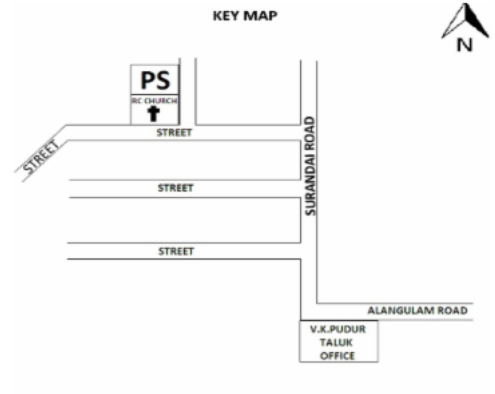

Google Map View

Polling Station Building Front View

ELEVATION

Polling Station Front View

Cad View

Key MAP View

1 பெயர் : பட்டு ராஜா தந்தை பெயர் : மாட்சாமி வீட்டு எண் : 2-42 வயது : 34 பாலினம் : ஆண்	XRQ1467059 Photo is available	2 பெயர் : கா. உச்சிமாகாளி தந்தை பெயர் : சி. காளியப்பன் வீட்டு எண் : 4/39 வயது : 25 பாலினம் : பெண்	XRQ2507440 Photo is available	3 பெயர் : ஆறுமுகம் தந்தை பெயர் : வீரபுத்திரன் வீட்டு எண் : 5-174 வயது : 70 பாலினம் : ஆண்	XRQ1316348 Photo is available
4 பெயர் : மாரியம்மாள் கணவர் பெயர் : ஆறுமுகம் வீட்டு எண் : 5-174 வயது : 65 பாலினம் : பெண்	XRQ0474304 Photo is available	5 பெயர் : பழனிக் குமார் தந்தை பெயர் : ஆறுமுகம் வீட்டு எண் : 5-174 வயது : 39 பாலினம் : ஆண்	XRQ0474296 Photo is available	6 பெயர் : சந்தனமாரி கணவர் பெயர் : மாரியப்பன் வீட்டு எண் : 5-179 வயது : 43 பாலினம் : பெண்	XRQ0700245 Photo is available
7 பெயர் : கனகலெட்சுமி தந்தை பெயர் : செண்பகம் வீட்டு எண் : 5-182 வயது : 32 பாலினம் : பெண்	XRQ0824920 Photo is available	8 பெயர் : அருணா சங்கர் தந்தை பெயர் : அழகையா வீட்டு எண் : 5-184 வயது : 47 பாலினம் : ஆண்	XRQ0474213 Photo is available	9 பெயர் : நவநீதகிருஷ்ணன் தந்தை பெயர் : ஆதிமூலம் வீட்டு எண் : 5-189 வயது : 43 பாலினம் : ஆண்	XRQ0557314 Photo is available
10 பெயர் : முருகன் செ தந்தை பெயர் : செல்லப்பா வீட்டு எண் : 6/4 வயது : 34 பாலினம் : ஆண்	XRQ2793768 Photo is available	11 பெயர் : ராமகிருஷ்ணன் தந்தை பெயர் : முத்துசாமி வீட்டு எண் : 6-5 வயது : 41 பாலினம் : ஆண்	XRQ0699959 Photo is available	12 பெயர் : ரெங்கா தந்தை பெயர் : பாலசுப்பிரமணியன் வீட்டு எண் : 6-7 வயது : 33 பாலினம் : ஆண்	XRQ0751990 Photo is available
13 பெயர் : சதீஷ் பிரபாகர் ராஜ்குமார் தந்தை பெயர் : ராஜ்குமார் வீட்டு எண் : 6/16 வயது : 27 பாலினம் : ஆண்	XRQ1490606 Photo is available	14 பெயர் : இந்துமதி ரா இந்துமதி தந்தை பெயர் : ராஜ்குமார் வீட்டு எண் : 6-16 வயது : 24 பாலினம் : பெண்	XRQ2617660 Photo is available	15 பெயர் : பாலசுப்பிரமணியன் தந்தை பெயர் : வெங்கடேசன் வீட்டு எண் : 6-28, வயது : 25 பாலினம் : ஆண்	XRQ1493535 Photo is available
16 பெயர் : விஷ்ணு குமார் வெ தந்தை பெயர் : வெங்கடேசன் வீட்டு எண் : 6/28 வயது : 24 பாலினம் : ஆண்	XRQ2584068 Photo is available	17 பெயர் : மாரியம்மாள் கணவர் பெயர் : பட்டு ராஜா வீட்டு எண் : 6-42 வயது : 35 பாலினம் : பெண்	XRQ1467034 Photo is available	18 பெயர் : மகேஷம்மாள் கணவர் பெயர் : மாரியப்பன் வீட்டு எண் : 6-46 வயது : 50 பாலினம் : பெண்	XRQ2549103 Photo is available
19 பெயர் : உலகம்மாள் கணவர் பெயர் : ரேவதி கிருஷ்ணன் வீட்டு எண் : 6-48 வயது : 42 பாலினம் : பெண்	XRQ1174028 Photo is available	20 பெயர் : ராம கிருஷ்ணன் தந்தை பெயர் : திருமலையாண்டி வீட்டு எண் : 6-116 வயது : 38 பாலினம் : ஆண்	XRQ0824938 Photo is available	21 பெயர் : சரவணன் தந்தை பெயர் : மாரித்துரை வீட்டு எண் : 7-3 வயது : 23 பாலினம் : ஆண்	XRQ2573434 Photo is available
22 பெயர் : அபிமன்யு ராம்சுந்தர் ச சரவணன் தந்தை பெயர் : சரவணன் ஆறுமுகம் வீட்டு எண் : 7/5 வயது : 26 பாலினம் : ஆண்	XRQ1496876 Photo is available	23 பெயர் : வே. உமாபார்வதி கணவர் பெயர் : ஏ. வேல்ராஜ் விக்னேஷ் வீட்டு எண் : 7/6 வயது : 32 பாலினம் : பெண்	XRQ2495521 Photo is available	24 பெயர் : மணிகண்டன் தந்தை பெயர் : மாரியப்பன் வீட்டு எண் : 7-23 வயது : 29 பாலினம் : ஆண்	XRQ1279181 Photo is available
25 பெயர் : ஆறுமுகச்சாமி தந்தை பெயர் : கணபதி வீட்டு எண் : 7-38 வயது : 32 பாலினம் : ஆண்	XRQ1467042 Photo is available	26 பெயர் : முத்துமாரி கணவர் பெயர் : சுடலை வீட்டு எண் : 7-63 வயது : 43 பாலினம் : பெண்	XRQ1390350 Photo is available	27 பெயர் : முத்துக்குமார் தந்தை பெயர் : புதுக்காவு வீட்டு எண் : 7-66 வயது : 33 பாலினம் : ஆண்	XRQ0557249 Photo is available
28 பெயர் : மணிகண்டன் தந்தை பெயர் : மாரியப்பன் வீட்டு எண் : 7-66 வயது : 28 பாலினம் : ஆண்	XRQ1316314 Photo is available	29 பெயர் : இராமையா தந்தை பெயர் : மாரியப்பன் வீட்டு எண் : 7/66 வயது : 26 பாலினம் : ஆண்	XRQ1365220 Photo is available	30 பெயர் : முத்துமாரி கணவர் பெயர் : நவநீதகிருஷ்ணன் வீட்டு எண் : 7-68 வயது : 37 பாலினம் : பெண்	XRQ0557231 Photo is available