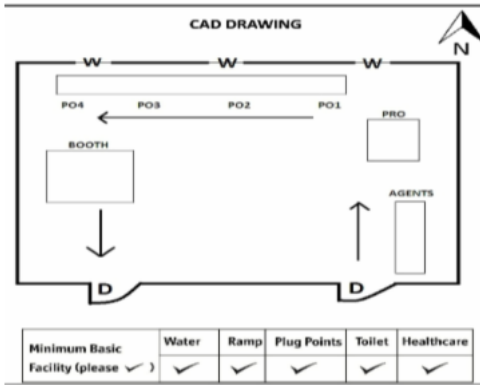

Google Map View

Polling Station Building Front View

ELEVATION

Polling Station Front View

Cad View

Key MAP View

1 பெயர் : பட்டு ராஜா தந்தை பெயர் : மாட்சாமி வீட்டு எண் : 2-42 வயது : 34 பாலினம் : ஆண்	XRQ1467059 Photo is available	2 பெயர் : கா. உச்சிமாகாளி தந்தை பெயர் : சி. காளியப்பன் வீட்டு எண் : 4/39 வயது : 25 பாலினம் : பெண்	XRQ2507440 Photo is available	3 பெயர் : ஆறுமுகம் தந்தை பெயர் : வீரபுத்திரன் வீட்டு எண் : 5-174 வயது : 70 பாலினம் : ஆண்	XRQ1316348 Photo is available
4 பெயர் : மாரியம்மாள் கணவர் பெயர் : ஆறுமுகம் வீட்டு எண் : 5-174 வயது : 65 பாலினம் : பெண்	XRQ0474304 Photo is available	5 பெயர் : பழனிக் குமார் தந்தை பெயர் : ஆறுமுகம் வீட்டு எண் : 5-174 வயது : 39 பாலினம் : ஆண்	XRQ0474296 Photo is available	6 பெயர் : சந்தனமாரி கணவர் பெயர் : மாரியப்பன் வீட்டு எண் : 5-179 வயது : 43 பாலினம் : பெண்	XRQ0700245 Photo is available
7 பெயர் : கனகலெட்சுமி தந்தை பெயர் : செண்பகம் வீட்டு எண் : 5-182 வயது : 32 பாலினம் : பெண்	XRQ0824920 Photo is available	8 பெயர் : அருணா சங்கர் தந்தை பெயர் : அழகையா வீட்டு எண் : 5-184 வயது : 47 பாலினம் : ஆண்	XRQ0474213 Photo is available	9 பெயர் : நவநீதகிருஷ்ணன் தந்தை பெயர் : ஆதிமூலம் வீட்டு எண் : 5-189 வயது : 43 பாலினம் : ஆண்	XRQ0557314 Photo is available
10 பெயர் : முருகன் செ தந்தை பெயர் : செல்லப்பா வீட்டு எண் : 6/4 வயது : 34 பாலினம் : ஆண்	XRQ2793768 Photo is available	11 பெயர் : ராமகிருஷ்ணன் தந்தை பெயர் : முத்துசாமி வீட்டு எண் : 6-5 வயது : 41 பாலினம் : ஆண்	XRQ0699959 Photo is available	12 பெயர் : ரெங்கா தந்தை பெயர் : பாலசுப்பிரமணியன் வீட்டு எண் : 6-7 வயது : 33 பாலினம் : ஆண்	XRQ0751990 Photo is available
13 பெயர் : சதீஷ் பிரபாகர் ராஜ்குமார் தந்தை பெயர் : ராஜ்குமார் வீட்டு எண் : 6/16 வயது : 27 பாலினம் : ஆண்	XRQ1490606 Photo is available	14 பெயர் : இந்துமதி ரா இந்துமதி தந்தை பெயர் : ராஜ்குமார் வீட்டு எண் : 6-16 வயது : 24 பாலினம் : பெண்	XRQ2617660 Photo is available	15 பெயர் : பாலசுப்பிரமணியன் தந்தை பெயர் : வெங்கடேசன் வீட்டு எண் : 6-28, வயது : 25 பாலினம் : ஆண்	XRQ1493535 Photo is available
16 பெயர் : விஷ்ணு குமார் வெ தந்தை பெயர் : வெங்கடேசன் வீட்டு எண் : 6/28 வயது : 24 பாலினம் : ஆண்	XRQ2584068 Photo is available	17 பெயர் : மாரியம்மாள் கணவர் பெயர் : பட்டு ராஜா வீட்டு எண் : 6-42 வயது : 35 பாலினம் : பெண்	XRQ1467034 Photo is available	18 பெயர் : மகேஷம்மாள் கணவர் பெயர் : மாரியப்பன் வீட்டு எண் : 6-46 வயது : 50 பாலினம் : பெண்	XRQ2549103 Photo is available
19 பெயர் : உலகம்மாள் கணவர் பெயர் : ரேவதி கிருஷ்ணன் வீட்டு எண் : 6-48 வயது : 42 பாலினம் : பெண்	XRQ1174028 Photo is available	20 பெயர் : ராம கிருஷ்ணன் தந்தை பெயர் : திருமலையாண்டி வீட்டு எண் : 6-116 வயது : 38 பாலினம் : ஆண்	XRQ0824938 Photo is available	21 பெயர் : சரவணன் தந்தை பெயர் : மாரித்துரை வீட்டு எண் : 7-3 வயது : 23 பாலினம் : ஆண்	XRQ2573434 Photo is available
22 பெயர் : அபிமன்யு ராம்சுந்தர் ச சரவணன் தந்தை பெயர் : சரவணன் ஆறுமுகம் வீட்டு எண் : 7/5 வயது : 26 பாலினம் : ஆண்	XRQ1496876 Photo is available	23 பெயர் : வே. உமாபார்வதி கணவர் பெயர் : ஏ. வேல்ராஜ் விக்னேஷ் வீட்டு எண் : 7/6 வயது : 32 பாலினம் : பெண்	XRQ2495521 Photo is available	24 பெயர் : மணிகண்டன் தந்தை பெயர் : மாரியப்பன் வீட்டு எண் : 7-23 வயது : 29 பாலினம் : ஆண்	XRQ1279181 Photo is available
25 பெயர் : ஆறுமுகச்சாமி தந்தை பெயர் : கணபதி வீட்டு எண் : 7-38 வயது : 32 பாலினம் : ஆண்	XRQ1467042 Photo is available	26 பெயர் : முத்துமாரி கணவர் பெயர் : சுடலை வீட்டு எண் : 7-63 வயது : 43 பாலினம் : பெண்	XRQ1390350 Photo is available	27 பெயர் : முத்துக்குமார் தந்தை பெயர் : புதுக்காவு வீட்டு எண் : 7-66 வயது : 33 பாலினம் : ஆண்	XRQ0557249 Photo is available
28 பெயர் : மணிகண்டன் தந்தை பெயர் : மாரியப்பன் வீட்டு எண் : 7-66 வயது : 28 பாலினம் : ஆண்	XRQ1316314 Photo is available	29 பெயர் : இராமையா தந்தை பெயர் : மாரியப்பன் வீட்டு எண் : 7/66 வயது : 26 பாலினம் : ஆண்	XRQ1365220 Photo is available	30 பெயர் : முத்துமாரி கணவர் பெயர் : நவநீதகிருஷ்ணன் வீட்டு எண் : 7-68 வயது : 37 பாலினம் : பெண்	XRQ0557231 Photo is available