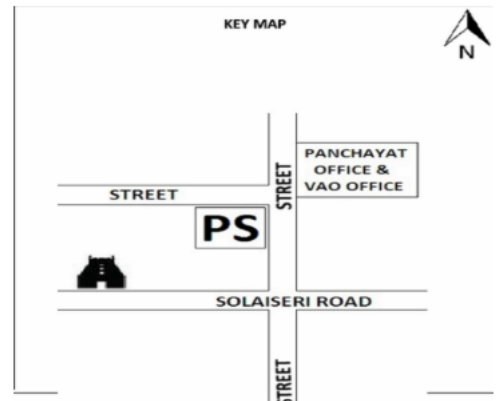

Cad View

Key MAP View