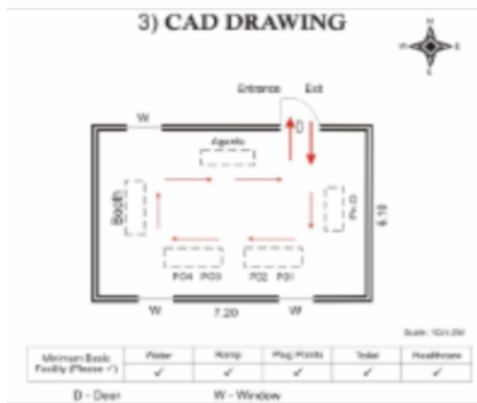

Google Map View

Polling Station Building Front View

Polling Station Front View

Cad View

Key MAP View

1 பெயர் : சரவணன் முருகன் தந்தை பெயர்: மருது பாண்டி வீட்டு எண் : 1-35 வயது : 43 பாலினம் : ஆண்	XRQ0606616 Photo is available	2 பெயர் : திருமலைச்செல்வி கணவர் பெயர்: சரவண முருகன் வீட்டு எண் : 1-35 வயது : 40 பாலினம் : பெண்	XRQ0606707 Photo is available	S2 3 பெயர் : அனிதா தந்தை பெயர்: செல்வராஜ் வீட்டு எண் : 1-108-1 வயது : 31 பாலினம் : பெண்	XRQ1279249 Photo is available
S2 4 பெயர் : தேன்மொழிமு கணவர் பெயர்: சிவராமன் வீட்டு எண் : 2-18 வயது : 30 பாலினம் : பெண்	XRQ2623767 Photo is available	5 பெயர் : மேரி மணிக்ருமாரி கணவர் பெயர்: ரூபன் வீட்டு எண் : 3-54 வயது : 48 பாலினம் : பெண்	XRQ0474866 Photo is available	S 6 பெயர் : பூங்கோதை கணவர் பெயர்: முத்தையா வீட்டு எண் : 3-64 வயது : 88 பாலினம் : பெண்	XRQ0752030 Photo is available
S2 7 பெயர் : மரியஅடைக்கலம் தந்தை பெயர்: பாலதுரை வீட்டு எண் : 3-73-2 வயது : 40 பாலினம் : ஆண்	XRQ0557561 Photo is available	S 8 பெயர் : ராஜரீகம் கணவர் பெயர்: பிள்ளைந்திரன் வீட்டு எண் : 3-86-2 வயது : 44 பாலினம் : பெண்	XRQ2550457 Photo is available	9 பெயர் : ஜான்சி தந்தை பெயர்: அமிர்தமணி வீட்டு எண் : 3-94 வயது : 35 பாலினம் : பெண்	XRQ0557702 Photo is available
10 பெயர் : சூபி தாயின் பெயர்: சவரியம்மாள் வீட்டு எண் : 3-106 வயது : 35 பாலினம் : பெண்	XRQ0557603 Photo is available	S 11 பெயர் : ரூபன் தந்தை பெயர்: அந்தோணிசாமி வீட்டு எண் : 3-106 வயது : 34 பாலினம் : ஆண்	XRQ0557553 Photo is available	12 பெயர் : பாக்யம் கணவர் பெயர்: ஆறுமுகம் வீட்டு எண் : 5-18 வயது : 72 பாலினம் : பெண்	XRQ0606673 Photo is available
13 பெயர் : பீமா கணவர் பெயர்: முகம்மது இப்ராஹிம் வீட்டு எண் : 5/34 வயது : 41 பாலினம் : பெண்	XRQ0606640 Photo is available	14 பெயர் : ராஜா தந்தை பெயர்: டேனியல் வீட்டு எண் : 5-38 ஏ வயது : 24 பாலினம் : ஆண்	XRQ2602233 Photo is available	15 பெயர் : யேசு தந்தை பெயர்: துரைசாமி வீட்டு எண் : 5-74 வயது : 65 பாலினம் : ஆண்	XRQ0701375 Photo is available
16 பெயர் : கருப்பாயி கணவர் பெயர்: யேசு வீட்டு எண் : 5-74 வயது : 62 பாலினம் : பெண்	XRQ0701383 Photo is available	17 பெயர் : சங்கர் கணேஷ் தந்தை பெயர்: நடராசன் வீட்டு எண் : 5-114 வயது : 41 பாலினம் : ஆண்	XRQ0701342 Photo is available	18 பெயர் : அருள் செல்வி கணவர் பெயர்: சேகர் வீட்டு எண் : 5-128 வயது : 47 பாலினம் : பெண்	XRQ0825521 Photo is available
19 பெயர் : சேகர் தந்தை பெயர்: சின்னமணி வீட்டு எண் : 5-128 வயது : 44 பாலினம் : ஆண்	XRQ0825539 Photo is available	20 பெயர் : கிருபாகரன் தந்தை பெயர்: அன்பழகன் வீட்டு எண் : 5-130 வயது : 33 பாலினம் : ஆண்	XRQ0606541 Photo is available	21 பெயர் : மேரி கணவர் பெயர்: அன்னத்துரை வீட்டு எண் : 6 வயது : 40 பாலினம் : பெண்	XRQ0964775 Photo is available
22 பெயர் : வைதேகி கணவர் பெயர்: சக்திவேல் வீட்டு எண் : 6-6 வயது : 46 பாலினம் : பெண்	XRQ0131003 Photo is available	23 பெயர் : ஜான்சி கணவர் பெயர்: வேதன்பு பிரபாகர் வீட்டு எண் : 6-6-8-1 வயது : 45 பாலினம் : பெண்	CDW1668672 Photo is available	24 பெயர் : ஸ்டெல்லா மேரி கணவர் பெயர்: ஜான்சன் வீட்டு எண் : 6/13 வயது : 28 பாலினம் : பெண்	XRQ2404143 Photo is available
25 பெயர் : சுப்ரமணியன் தந்தை பெயர்: லட்சுமணன் வீட்டு எண் : 6-15 வயது : 40 பாலினம் : ஆண்	XRQ2627370 Photo is available	26 பெயர் : ஜார்ஜ் ராஜன் தந்தை பெயர்: ராஜாமணி வீட்டு எண் : 6-18 வயது : 39 பாலினம் : ஆண்	XRQ0131300 Photo is available	27 பெயர் : இவாஞ்சலின் நான்சி தந்தை பெயர்: தனபாலன் வீட்டு எண் : 6-26 வயது : 31 பாலினம் : பெண்	XRQ0825489 Photo is available
28 பெயர் : பாக்கியதேவசி தந்தை பெயர்: தனபாலன் வீட்டு எண் : 6-26 வயது : 30 பாலினம் : பெண்	XRQ1213404 Photo is available	29 பெயர் : அன்னத்தாய் கணவர் பெயர்: பாலதுரை வீட்டு எண் : 6-28 வயது : 52 பாலினம் : பெண்	XRQ0130997 Photo is available	30 பெயர் : மாதேஸ்வரன் தந்தை பெயர்: ராஜேந்திரன் வீட்டு எண் : 6-37ஏ வயது : 20 பாலினம் : ஆண்	XRQ2615813 Photo is available