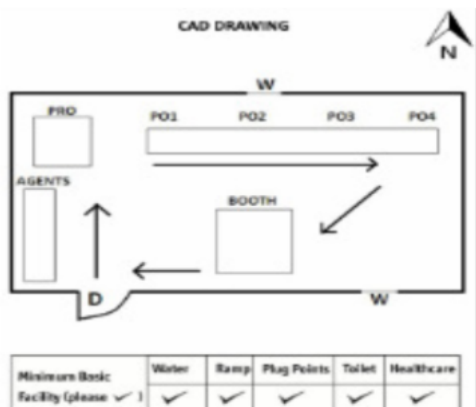

Cad View

Key MAP View