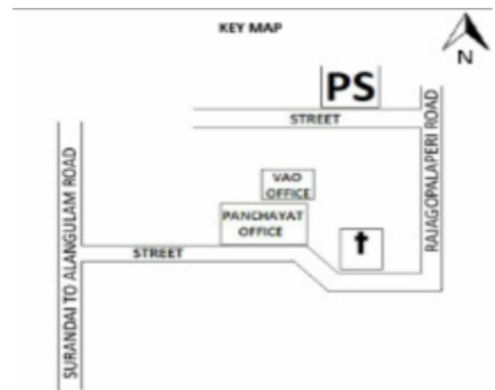

3. வாக்குச் சாவடியின் விவரங்கள்

<p>வாக்குச் சாவடியின் எண் மற்றும் பெயர் : 247 - டி.டி.டி.ஏ நடுநிலைப்பள்ளி, நடு கட்டிடம் நடுப்பகுதி, இராஜகோபாலபேரி.</p> <p>வாக்குச் சாவடியின் முகவரி : டி.டி.டி.ஏ. நடுநிலைப் பள்ளி, ராஜகோபாலபேரி</p>	<p>வாக்குச் சாவடியின் வகைப்பாடு (ஆண்/பெண்/பொது)</p> <p>துணை வாக்குச் சாவடிகளின் எண்ணிக்கை :</p>	<p>பொது</p> <p>0</p>
---	---	----------------------

Polling Station Front View

Cad View

Key MAP View

சட்டமன்றத் தொகுதியின் எண் மற்றும் பெயர் : 222-தென்காசி பிரிவு எண் மற்றும் பெயர் 1-இராஜகோபாலபேரி (வ.கி) இராஜகோபாலபேரி (ஊ), பிளாக் 4 இராஜகோபாலபேரி வடக்குத்தெரு செட்டியூர்