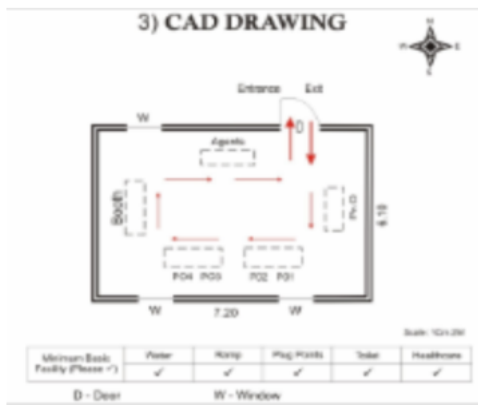

Google Map View

Polling Station Building Front View

Polling Station Front View

Cad View

Key MAP View

1	XRQ1941160	பெயர் : கனகராஜ் தந்தை பெயர் : கோயில்பிள்ளை வீட்டு எண் : 1 வயது : 50 பாலினம் : ஆண்	Photo is available	2	CDW2442911	பெயர் : வசந்தி கணவர் பெயர் : கனகராஜ் வீட்டு எண் : 1 வயது : 46 பாலினம் : பெண்	Photo is available	3	XRQ0530774	பெயர் : அமலா பாத்திமா கணவர் பெயர் : ஜெபஸ்டின் வீட்டு எண் : 1-8 வயது : 39 பாலினம் : பெண்	Photo is available
4	XRQ1105360	பெயர் : அருண் ஜோசப் தந்தை பெயர் : தங்கரத்தினம் வீட்டு எண் : 1-9 வயது : 29 பாலினம் : ஆண்	Photo is available	5	CDW2443836	பெயர் : இளையராஜா தந்தை பெயர் : மாட்சாமி வீட்டு எண் : 1-131 வயது : 45 பாலினம் : ஆண்	Photo is available	6	CDW1267236	பெயர் : வேலுச்சாமி தந்தை பெயர் : முத்தையா வீட்டு எண் : 2 வயது : 48 பாலினம் : ஆண்	Photo is available
7	XRQ0701649	பெயர் : பாக்கியலெட்சுமி கணவர் பெயர் : மாரியப்பன் வீட்டு எண் : 3-40 வயது : 45 பாலினம் : பெண்	Photo is available	8	XRQ2615698	பெயர் : பால தருண் தந்தை பெயர் : மாரிமுத்து வீட்டு எண் : 3-65 வயது : 20 பாலினம் : ஆண்	Photo is available	9	CDW1341643	பெயர் : பிலவேந்திரன் தந்தை பெயர் : செல்லையா வீட்டு எண் : 3-86-2 வயது : 56 பாலினம் : ஆண்	Photo is available
10	CDW1266956	பெயர் : ரவி தந்தை பெயர் : உய்க்காட்டான் வீட்டு எண் : 4 வயது : 56 பாலினம் : ஆண்	Photo is available	11	CDW1668813	பெயர் : சுப்பையா தந்தை பெயர் : ஊய்காட்டான் வீட்டு எண் : 4 வயது : 52 பாலினம் : ஆண்	Photo is available	12	CDW1669613	பெயர் : கலா கணவர் பெயர் : சுப்பையா வீட்டு எண் : 4 வயது : 44 பாலினம் : பெண்	Photo is available
13	CDW3109923	பெயர் : தெய்வக்கனி கணவர் பெயர் : கருப்பசாமி வீட்டு எண் : 4-1 வயது : 52 பாலினம் : பெண்	Photo is available	14	XRQ0825679	பெயர் : மணிகண்டன் தந்தை பெயர் : ராமராஜ் வீட்டு எண் : 4-6 வயது : 33 பாலினம் : ஆண்	Photo is available	15	XRQ0365007	பெயர் : ராஜதுரை தந்தை பெயர் : ஜோசப் ஆபிரகாம் வீட்டு எண் : 4-27 வயது : 54 பாலினம் : ஆண்	Photo is available
16	XRQ1105378	பெயர் : விக்கனேஷ் தந்தை பெயர் : நடராஜன் வீட்டு எண் : 4-30 வயது : 30 பாலினம் : ஆண்	Photo is available	17	XRQ0965665	பெயர் : லூர்து அந்தோணி தந்தை பெயர் : அந்தோணியாகப்பன் என்ற தங்கபாண்டி வீட்டு எண் : 4-37 வயது : 55 பாலினம் : ஆண்	Photo is available	18	XRQ1213784	பெயர் : ஆரோக்கிய செல்வ புனிதா தந்தை பெயர் : ஜேம்ஸ் வீட்டு எண் : 4-62 வயது : 29 பாலினம் : பெண்	Photo is available
19	XRQ0825968	பெயர் : தங்கம் தந்தை பெயர் : மாட்சாமி வீட்டு எண் : 4-68 வயது : 33 பாலினம் : பெண்	Photo is available	20	XRQ0606772	பெயர் : முருகேசன் தந்தை பெயர் : மாட்சாமி வீட்டு எண் : 4-76 வயது : 52 பாலினம் : ஆண்	Photo is available	21	XRQ1035997	பெயர் : சுரேஷ் தந்தை பெயர் : நயினார் வீட்டு எண் : 4-109 வயது : 30 பாலினம் : ஆண்	Photo is available
22	XRQ0965319	பெயர் : முகமது இப்ராகிம் தந்தை பெயர் : நாசூர் கனி வீட்டு எண் : 4-145 வயது : 41 பாலினம் : ஆண்	Photo is available	23	XRQ0752089	பெயர் : நாராயணன் தந்தை பெயர் : மாட்சாமி முதலியார் வீட்டு எண் : 4-148-1 வயது : 48 பாலினம் : ஆண்	Photo is available	24	XRQ1160035	பெயர் : தேவிகா தந்தை பெயர் : அய்யாத்துரை வீட்டு எண் : 4-153 வயது : 29 பாலினம் : பெண்	Photo is available
25	XRQ1160050	பெயர் : முத்தையா தந்தை பெயர் : மாட்சாமி வீட்டு எண் : 4-154 வயது : 63 பாலினம் : ஆண்	Photo is available	26	XRQ2415297	பெயர் : கணேசன் தந்தை பெயர் : மாரியப்பன் வீட்டு எண் : 4/189 வயது : 26 பாலினம் : ஆண்	Photo is available	27	XRQ1467315	பெயர் : கருப்பம்மா தந்தை பெயர் : இராஜேந்திரன் வீட்டு எண் : 4/204 வயது : 33 பாலினம் : பெண்	Photo is available
28	XRQ1258409	பெயர் : பொன்மலர் தந்தை பெயர் : மதியழகன் வீட்டு எண் : 4-263 வயது : 29 பாலினம் : பெண்	Photo is available	29	XRQ1941186	பெயர் : செல்லதுரை தந்தை பெயர் : முத்து வீட்டு எண் : 5 வயது : 59 பாலினம் : ஆண்	Photo is available	30	XRQ1941194	பெயர் : முத்தம்மாள் கணவர் பெயர் : செல்லதுரை வீட்டு எண் : 5 வயது : 56 பாலினம் : பெண்	Photo is available