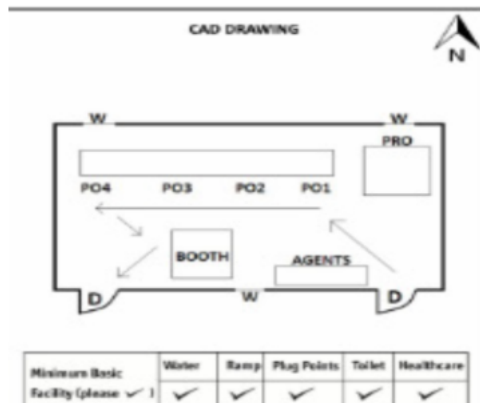

Cad View

Key MAP View