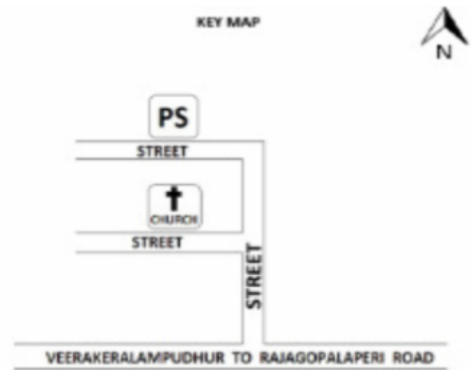

Cad View

Key MAP View