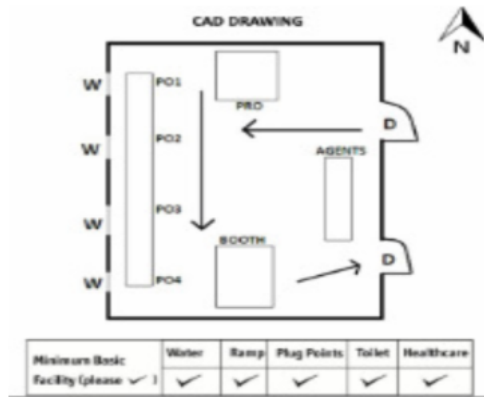

Google Map View

Polling Station Building Front View

Polling Station Front View

Cad View

Key MAP View

1 பெயர் : மோகன் தந்தை பெயர் : மகாலிங்கம் வீட்டு எண் : 2/326 வயது : 25 பாலினம் : ஆண்	XRQ2633808 Photo is available	2 பெயர் : சக்தி மாதரசி தந்தை பெயர் : ஜயக்கண் வீட்டு எண் : 3/28/2 வயது : 19 பாலினம் : பெண்	XRQ2762870 Photo is available	3 பெயர் : அசோக்குமார் தந்தை பெயர் : பாலசுப்பிரமணியன் வீட்டு எண் : 3-44 வயது : 38 பாலினம் : ஆண்	CDW3103397 Photo is available
4 பெயர் : பாக்யலக்ஷ்மி கே தந்தை பெயர் : கே வீட்டு எண் : 3/65 வயது : 23 பாலினம் : பெண்	XRQ2447944 Photo is available	5 பெயர் : தங்க தமிழரசி கணவர் பெயர் : பாஸ்கர் சீ வீட்டு எண் : West street வயது : 45 பாலினம் : பெண்	XRQ1494491 Photo is available	6 பெயர் : ஜான் பிரின்ஸ் தந்தை பெயர் : பிரின்ஸ் அருணா ஜெயக்குமார் வீட்டு எண் : 3/119 வயது : 28 பாலினம் : ஆண்	XRQ2313294 Photo is available
7 பெயர் : தாமோதரன் தந்தை பெயர் : பொன்னுச்சாமி வீட்டு எண் : 3-132 வயது : 51 பாலினம் : ஆண்	XRQ1973510 Photo is available	8 பெயர் : சண்முக பிரியா தந்தை பெயர் : பரமசிவன் வீட்டு எண் : 3/134 வயது : 24 பாலினம் : பெண்	XRQ2312494 Photo is available	9 பெயர் : ராபர்ட் ஜான் தந்தை பெயர் : சிரினிவாசகம் வீட்டு எண் : 3-139 வயது : 56 பாலினம் : ஆண்	XRQ1973528 Photo is available
10 பெயர் : ஜமுனா தந்தை பெயர் : வைத்திலிங்கம் வீட்டு எண் : 3/141 வயது : 27 பாலினம் : பெண்	XRQ2312437 Photo is available	11 பெயர் : அருண் குமார் தந்தை பெயர் : ஆறுமுகம் வீட்டு எண் : 3-142 வயது : 33 பாலினம் : ஆண்	XRQ0826925 Photo is available	12 பெயர் : ஆஷா தந்தை பெயர் : ஆறுமுகம் வீட்டு எண் : 3/142 வயது : 23 பாலினம் : பெண்	XRQ2511194 Photo is available
S 13 பெயர் : ஞானசெல்வி தந்தை பெயர் : தங்கத்துரை வீட்டு எண் : 3-146 வயது : 28 பாலினம் : பெண்	XRQ1214162 Photo is available	14 பெயர் : ஜெயசிங்கராஜா தந்தை பெயர் : தங்கத்துரை வீட்டு எண் : 3-146 வயது : 22 பாலினம் : ஆண்	XRQ2548832 Photo is available	15 பெயர் : ஆக்ஷன் நான்னி தந்தை பெயர் : செல்வ பாக்கிய கோயில் பிச்சை வீட்டு எண் : 3/151 வயது : 25 பாலினம் : பெண்	XRQ1467612 Photo is available
16 பெயர் : விக்னேஷ் தந்தை பெயர் : கலைராஜ் வீட்டு எண் : 3/154 வயது : 29 பாலினம் : ஆண்	XRQ2311769 Photo is available	17 பெயர் : பொன்னுத்தாய் தந்தை பெயர் : ஜயம் பெருமான் வீட்டு எண் : 3-165 வயது : 29 பாலினம் : பெண்	XRQ1160613 Photo is available	18 பெயர் : சின்மணி தந்தை பெயர் : ஜயம் பெருமான் வீட்டு எண் : 3/165 வயது : 25 பாலினம் : ஆண்	XRQ1467513 Photo is available
19 பெயர் : செரின் தந்தை பெயர் : அமிர்தா கலா வீட்டு எண் : 3/172 வயது : 28 பாலினம் : பெண்	XRQ2312650 Photo is available	20 பெயர் : விஷ்ணு தந்தை பெயர் : காசிராஜன் வீட்டு எண் : 3-173 வயது : 25 பாலினம் : ஆண்	XRQ1467554 Photo is available	21 பெயர் : வைஷ்ணவி தந்தை பெயர் : வேல் ராஜ் வீட்டு எண் : 3/185 வயது : 24 பாலினம் : பெண்	XRQ2307163 Photo is available
22 பெயர் : அரவிந்தன் தந்தை பெயர் : கெகதீசன் வீட்டு எண் : 3/200 வயது : 24 பாலினம் : ஆண்	XRQ2313096 Photo is available	23 பெயர் : ஜெனிடா தந்தை பெயர் : தங்கராஜ் வீட்டு எண் : 3/216 வயது : 25 பாலினம் : பெண்	XRQ2306348 Photo is available	24 பெயர் : செல்வப்ரியா த தந்தை பெயர் : தனசேகர் சி வீட்டு எண் : 3/266 வயது : 20 பாலினம் : பெண்	XRQ2743433 Photo is available
25 பெயர் : செளமியா தந்தை பெயர் : பாஸ்கர் வீட்டு எண் : 3/281 வயது : 22 பாலினம் : பெண்	XRQ2548741 Photo is available	26 பெயர் : பிரம்மதேவன் பா தந்தை பெயர் : பாஸ்கர் எஸ் வீட்டு எண் : 3/281 வயது : 19 பாலினம் : ஆண்	XRQ2743391 Photo is available	27 பெயர் : மாணிக்கம் தந்தை பெயர் : கடவுள் வீட்டு எண் : 3/284 வயது : 22 பாலினம் : ஆண்	XRQ2511020 Photo is available
28 பெயர் : டாபியா தந்தை பெயர் : ஆறுமுகசாமி வீட்டு எண் : 3/291-2 வயது : 25 பாலினம் : பெண்	XRQ2633774 Photo is available	29 பெயர் : இந்து ரபிலா தந்தை பெயர் : நடராஜன் வீட்டு எண் : 3-297-11 வயது : 24 பாலினம் : பெண்	XRQ2312353 Photo is available	30 பெயர் : சமுத்திரம் தந்தை பெயர் : அருணாசலம் வீட்டு எண் : West street வயது : 66 பாலினம் : ஆண்	XRQ1494293 Photo is available