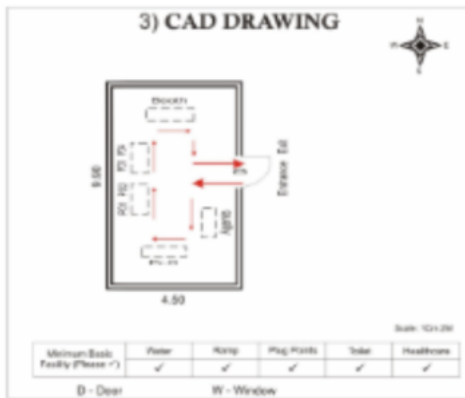

Google Map View

Polling Station Building Front View

Polling Station Front View

Cad View

Key MAP View

1	XRQ1215128	பெயர் : ஆனந்த மீன கீதா தந்தை பெயர்: ஜான் தனராஜ் வீட்டு எண் : 1-1-2 வயது : 29 பாலினம் : பெண்	Photo is available	2	XRQ0134783	பெயர் : சேகர்மணி தந்தை பெயர்: சுப்பிரமணியன் வீட்டு எண் : 1-4 வயது : 37 பாலினம் : ஆண்	Photo is available	3	XRQ0134767	பெயர் : கருப்பசாமி தந்தை பெயர்: அருணாச்சலம் வீட்டு எண் : 1-55 வயது : 36 பாலினம் : ஆண்	Photo is available
4	XRQ0134841	பெயர் : சந்திரகலா தந்தை பெயர்: களஞ்சியம் வீட்டு எண் : 1-87 வயது : 38 பாலினம் : பெண்	Photo is available	5	XRQ0134734	பெயர் : சுதாகர் தந்தை பெயர்: சுப்பிரமணியன் வீட்டு எண் : 1-88 வயது : 37 பாலினம் : ஆண்	Photo is available	6	XRQ2510683	பெயர் : முத்துப்பிரியா தந்தை பெயர்: நவந்த கிருஷ்ணன் வீட்டு எண் : 1/122 வயது : 22 பாலினம் : பெண்	Photo is available
7	XRQ1036540	பெயர் : கோட்டைத்தாய் கணவர் பெயர்: சமுத்திரம் வீட்டு எண் : 2 வயது : 48 பாலினம் : பெண்	Photo is available	8	XRQ2427912	பெயர் : பூசையாண்டி தந்தை பெயர்: வைத்திலிங்கம் வீட்டு எண் : 2/2/2 வயது : 24 பாலினம் : ஆண்	Photo is available	9	XRQ2370682	பெயர் : அருள்ராஜ் தந்தை பெயர்: பொன்னுத்துரை வீட்டு எண் : 2/3/9 வயது : 23 பாலினம் : ஆண்	Photo is available
10	XRQ2611903	பெயர் : கோட்டைசாமி தந்தை பெயர்: கணக்கன் வீட்டு எண் : 2-5-1 வயது : 21 பாலினம் : ஆண்	Photo is available	11	XRQ2653517	பெயர் : மாதவி மா தந்தை பெயர்: மாரிசெல்வம் வீட்டு எண் : 2/5-2 வயது : 21 பாலினம் : பெண்	Photo is available	12	XRQ2301943	பெயர் : தங்கநவிலன் தந்தை பெயர்: வைத்திலிங்கம் வீட்டு எண் : 2/8-1 வயது : 24 பாலினம் : ஆண்	Photo is available
13	XRQ2653459	பெயர் : முத்துமாரி அ தந்தை பெயர்: அரிகிருஷ்ணன் வீட்டு எண் : 2/9-1 வயது : 20 பாலினம் : பெண்	Photo is available	14	XRQ2741205	பெயர் : அ பிரேமா தந்தை பெயர்: அரிகிருஷ்ணன் வீட்டு எண் : 2/9(1) வயது : 19 பாலினம் : பெண்	Photo is available	15	XRQ2510667	பெயர் : கார்த்திகா கணவர் பெயர்: பொன்ராஜ் வீட்டு எண் : 2/14-10 வயது : 23 பாலினம் : பெண்	Photo is available
16	XRQ1991454	பெயர் : கோபால் தந்தை பெயர்: வைத்திலிங்கம் வீட்டு எண் : 2-16 வயது : 64 பாலினம் : ஆண்	Photo is available	17	XRQ1991462	பெயர் : சமுத்திரம் கணவர் பெயர்: கோபால் வீட்டு எண் : 2-16 வயது : 59 பாலினம் : பெண்	Photo is available	18	XRQ0368217	பெயர் : பத்திரகாளி கணவர் பெயர்: மாரிச்செல்வம் வீட்டு எண் : 2-16 வயது : 38 பாலினம் : பெண்	Photo is available
19	XRQ0412387	பெயர் : மாரிச்செல்வம் தந்தை பெயர்: கோபாலன் வீட்டு எண் : 2-16 வயது : 37 பாலினம் : ஆண்	Photo is available	20	XRQ0477166	பெயர் : நவந்தகிருஷ்ணன் தந்தை பெயர்: கோபாலன் வீட்டு எண் : 2-16 வயது : 34 பாலினம் : ஆண்	Photo is available	21	XRQ2302297	பெயர் : கவிதா கணவர் பெயர்: நவந்தகிருஷ்ணன் வீட்டு எண் : 2-16 வயது : 28 பாலினம் : பெண்	Photo is available
22	XRQ0558247	பெயர் : சேர்மராஜ் தந்தை பெயர்: ராமசாமி வீட்டு எண் : 2-22 வயது : 36 பாலினம் : ஆண்	Photo is available	23	XRQ0968107	பெயர் : ஜெயக்கொடி கணவர் பெயர்: மாரிராஜ் வீட்டு எண் : 2-27-1 வயது : 40 பாலினம் : பெண்	Photo is available	24	XRQ0558304	பெயர் : விஜயன் தந்தை பெயர்: சமுத்திரம் வீட்டு எண் : 2-28 வயது : 41 பாலினம் : ஆண்	Photo is available
25	XRQ0703942	பெயர் : சாமுவேல் ராஜா தந்தை பெயர்: செல்வின் ராஜா வீட்டு எண் : 2-29 வயது : 32 பாலினம் : ஆண்	Photo is available	26	XRQ1036565	பெயர் : பொன் பில்கான் தந்தை பெயர்: செல்வன் வீட்டு எண் : 2-31 வயது : 30 பாலினம் : ஆண்	Photo is available	27	XRQ0703702	பெயர் : அருள் சக்தி தந்தை பெயர்: செல்வகுமார் வீட்டு எண் : 2-33 வயது : 32 பாலினம் : பெண்	Photo is available
28	XRQ1366715	பெயர் : பாரத் குமார் தந்தை பெயர்: செல்வகுமார் வீட்டு எண் : 2/33 வயது : 26 பாலினம் : ஆண்	Photo is available	29	XRQ0134759	பெயர் : செல்வராஜ் தந்தை பெயர்: கருமேனி வீட்டு எண் : 2-35 வயது : 40 பாலினம் : ஆண்	Photo is available	30	XRQ0134742	பெயர் : வேல்முருகன் தந்தை பெயர்: கருமேனி வீட்டு எண் : 2-35 வயது : 38 பாலினம் : ஆண்	Photo is available