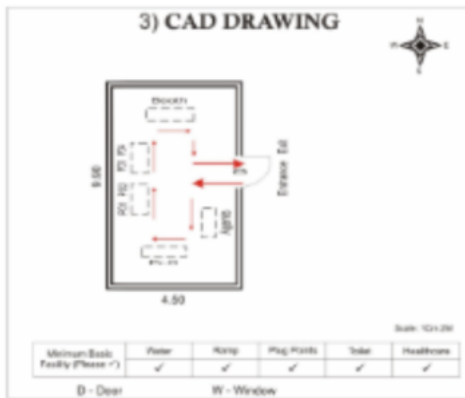

Google Map View

Polling Station Building Front View

Polling Station Front View

Cad View

Key MAP View

1	XRQ1107812	பெயர் : மகாதேவி கணவர் பெயர் : சுரேஷ் வீட்டு எண் : 2-218 வயது : 36 பாலினம் : பெண்	Photo is available	2	XRQ2517944	பெயர் : ஆனந்த் தந்தை பெயர் : வேல்சாமி வீட்டு எண் : 2-228-3 வயது : 22 பாலினம் : ஆண்	Photo is available	3	XRQ2625911	பெயர் : பசுபதி தந்தை பெயர் : வேல்சாமி வீட்டு எண் : 2-228-3 வயது : 20 பாலினம் : ஆண்	Photo is available
4	XRQ2728517	பெயர் : சு அரவிந்த் தந்தை பெயர் : ஐ சுப்பிரமணியன் வீட்டு எண் : 2/232-1 வயது : 22 பாலினம் : ஆண்	Photo is available	5	XRQ1383488	பெயர் : பாஸ்கர் தந்தை பெயர் : லட்சுமணன் வீட்டு எண் : 2/269 வயது : 26 பாலினம் : ஆண்	Photo is available	6	XRQ2728541	பெயர் : மு ஐயப்பன் தந்தை பெயர் : ஐ முருகையா வீட்டு எண் : 2/299 வயது : 22 பாலினம் : ஆண்	Photo is available
7	XRQ2372498	பெயர் : ஜான்சி கணவர் பெயர் : அருணாசலம் வீட்டு எண் : 2/337 வயது : 31 பாலினம் : பெண்	Photo is available	8	XRQ1107754	பெயர் : ராமலெட்சுமி கணவர் பெயர் : குத்தாலிங்கம் வீட்டு எண் : 2-348 வயது : 29 பாலினம் : பெண்	Photo is available	9	XRQ2510436	பெயர் : தெய்வராஜ் தந்தை பெயர் : சுப்பிரமணியன் வீட்டு எண் : 2 373 வயது : 27 பாலினம் : ஆண்	Photo is available
10	CDW3105012	பெயர் : சரண்யா கணவர் பெயர் : முருகேசன் வீட்டு எண் : 3/1-3 வயது : 40 பாலினம் : பெண்	Photo is available	11	XRQ1215516	பெயர் : பாலகணபதி தந்தை பெயர் : அருணாசலம் வீட்டு எண் : 3-3-9 வயது : 44 பாலினம் : ஆண்	Photo is available	12	XRQ0368878	பெயர் : தனம் கணவர் பெயர் : முருகன் வீட்டு எண் : 3-23-1 வயது : 43 பாலினம் : பெண்	Photo is available
13	CDW3104916	பெயர் : சேர்மக்கனி கணவர் பெயர் : பொன்னுச்சாமி வீட்டு எண் : 3-73 வயது : 39 பாலினம் : பெண்	Photo is available	14	XRQ0477802	பெயர் : முருகேசன் தந்தை பெயர் : தங்கப்பாண்டி வீட்டு எண் : 3-83 வயது : 45 பாலினம் : ஆண்	Photo is available	15	XRQ1215557	பெயர் : சூரிய கலா தந்தை பெயர் : திருமலையாண்டி வீட்டு எண் : 3-115 வயது : 29 பாலினம் : பெண்	Photo is available
16	XRQ0704502	பெயர் : மஞ்சநாதன் தந்தை பெயர் : செல்வதுரை வீட்டு எண் : 3-127 வயது : 34 பாலினம் : ஆண்	Photo is available	17	XRQ0704221	பெயர் : பூமாரி தந்தை பெயர் : சேர்மன் வீட்டு எண் : 3-129 வயது : 33 பாலினம் : பெண்	Photo is available	18	XRQ0704445	பெயர் : மாட்சாமி தந்தை பெயர் : சிவன் வீட்டு எண் : 3-142 வயது : 68 பாலினம் : ஆண்	Photo is available
19	XRQ0704403	பெயர் : செல்வி கணவர் பெயர் : மாட்சாமி வீட்டு எண் : 3-145 வயது : 37 பாலினம் : பெண்	Photo is available	20	XRQ2449817	பெயர் : கிருஷ்ணம்மாள் கணவர் பெயர் : விஜேந்திரன் வீட்டு எண் : 3/153 வயது : 42 பாலினம் : பெண்	Photo is available	21	XRQ0477760	பெயர் : முருகேஸ்வரி கணவர் பெயர் : கிருஷ்ணமூர்த்தி வீட்டு எண் : 3-158 வயது : 39 பாலினம் : பெண்	Photo is available
22	XRQ1344225	பெயர் : மாணிக்கச்செல்வி தந்தை பெயர் : சுப்பையா வீட்டு எண் : 3-190 வயது : 28 பாலினம் : பெண்	Photo is available	# 23	CDW3104874	பெயர் : வேல்தாய் கணவர் பெயர் : மாட்சாமி வீட்டு எண் : 3/15 வயது : 36 பாலினம் : பெண்	Photo is available	24	XRQ0704379	பெயர் : லிங்கசாமி தந்தை பெயர் : அருணாசலம் வீட்டு எண் : 3-191 வயது : 34 பாலினம் : ஆண்	Photo is available
25	XRQ1318393	பெயர் : ஐஸ்வர்யா தந்தை பெயர் : வெள்ளத்துரை வீட்டு எண் : 3-192 வயது : 29 பாலினம் : பெண்	Photo is available	26	XRQ1318385	பெயர் : அனுஷியா தந்தை பெயர் : வெள்ளத்துரை வீட்டு எண் : 3-192 வயது : 28 பாலினம் : பெண்	Photo is available	27	XRQ1383538	பெயர் : அஜீத் தந்தை பெயர் : வெள்ளத்துரை வீட்டு எண் : 3/192 வயது : 26 பாலினம் : ஆண்	Photo is available
28	XRQ0704361	பெயர் : பாலமுருகன் தந்தை பெயர் : ஐயங்கண்ணு வீட்டு எண் : 3-193 வயது : 32 பாலினம் : ஆண்	Photo is available	29	XRQ2685428	பெயர் : ராமர் தந்தை பெயர் : ராமசாமி வீட்டு எண் : 3/194 வயது : 57 பாலினம் : ஆண்	Photo is available	30	XRQ0135384	பெயர் : தனலட்சுமி கணவர் பெயர் : ராமர் வீட்டு எண் : 3-194 வயது : 51 பாலினம் : பெண்	Photo is available