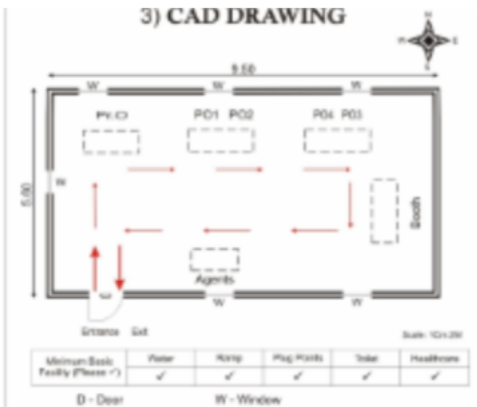

Nazri Naksha

Google Map View

Polling Station Building Front View

Polling Station Front View

Cad View

Key MAP View

1	JXL2444487	பெயர் : பொன்னம்மாள் கணவர் பெயர்: அய்யாதுரை வீட்டு எண் : 1 வயது : 70 பாலினம் : பெண்	Photo is available	2	JXL2618700	பெயர் : ஜவஹர் தந்தை பெயர்: மணிதேவர் வீட்டு எண் : 1 வயது : 54 பாலினம் : ஆண்	Photo is available	3	JXL2444453	பெயர் : திருமலைகுமார் தந்தை பெயர்: அய்யாதுரை வீட்டு எண் : 1 வயது : 47 பாலினம் : ஆண்	Photo is available
4	JXL2445310	பெயர் : மாடசாமி தந்தை பெயர்: சிதம்பரம் வீட்டு எண் : 1-1 வயது : 51 பாலினம் : ஆண்	Photo is available	5	XRQ1180108	பெயர் : சண்முகப் பிரியா தந்தை பெயர்: வீரபுத்திரன் வீட்டு எண் : 1-1-180 வயது : 29 பாலினம் : பெண்	Photo is available	6	XRQ1475284	பெயர் : ஆதிலெட்மி தந்தை பெயர்: வீரபுத்திரன் வீட்டு எண் : 1/1-180 வயது : 26 பாலினம் : பெண்	Photo is available
7	XRQ0500728	பெயர் : கதிர்வேல் தந்தை பெயர்: அசோகன் வீட்டு எண் : 1-8 வயது : 35 பாலினம் : ஆண்	Photo is available	8	XRQ2698462	பெயர் : சுப்புலட்சுமி கணவர் பெயர்: வேல்முருகன் வீட்டு எண் : 1/163ஏ வயது : 39 பாலினம் : பெண்	Photo is available	9	XRQ2698470	பெயர் : முத்துபிரியா தந்தை பெயர்: வேல்முருகன் வீட்டு எண் : 1/163ஏ வயது : 19 பாலினம் : பெண்	Photo is available
10	XRQ2401321	பெயர் : சபரி அஸுவின் தந்தை பெயர்: வீர புத்திரன் வீட்டு எண் : 1/180 வயது : 24 பாலினம் : ஆண்	Photo is available	11	XRQ1056027	பெயர் : ரேகா கணவர் பெயர்: வீரபாண்டி வீட்டு எண் : 1-201B வயது : 37 பாலினம் : பெண்	Photo is available	12	XRQ0205971	பெயர் : கல்யாணி தந்தை பெயர்: பால்ராஜபாண்டியன் வீட்டு எண் : 1-201-B வயது : 35 பாலினம் : பெண்	Photo is available
13	XRQ1547884	பெயர் : ராஜேஸ்வரி கணவர் பெயர்: பரமசிவம் வீட்டு எண் : 2 வயது : 77 பாலினம் : பெண்	Photo is available	14	JXL1804939	பெயர் : சுஜாதா கணவர் பெயர்: ஜெயராமன் வீட்டு எண் : 2 வயது : 53 பாலினம் : பெண்	Photo is available	15	XRQ0012583	பெயர் : சுரேஷ் தாயின் பெயர்: பிரேமா வீட்டு எண் : 2 வயது : 53 பாலினம் : ஆண்	Photo is available
16	XRQ0205682	பெயர் : கருப்பசாமி தந்தை பெயர்: கருப்பசாமி வீட்டு எண் : 2 வயது : 38 பாலினம் : ஆண்	Photo is available	17	XRQ0205658	பெயர் : ஹரிதாஸ் தந்தை பெயர்: கருப்பசாமி வீட்டு எண் : 2 வயது : 37 பாலினம் : ஆண்	Photo is available	18	XRQ0500876	பெயர் : ஸ்ரீவிஷ்ணு தந்தை பெயர்: முத்து வீட்டு எண் : 2 வயது : 35 பாலினம் : ஆண்	Photo is available
19	XRQ1471770	பெயர் : ரேவதி கணவர் பெயர்: கருப்பசாமி வீட்டு எண் : 2 வயது : 34 பாலினம் : பெண்	Photo is available	20	XRQ1547918	பெயர் : ஆறுமுகம் தந்தை பெயர்: சுப்பையா வீட்டு எண் : 2-1 வயது : 76 பாலினம் : ஆண்	Photo is available	21	JXL1804889	பெயர் : மரகதம் கணவர் பெயர்: ஆறுமுகம் வீட்டு எண் : 2-1 வயது : 71 பாலினம் : பெண்	Photo is available
22	JXL2444925	பெயர் : மாடசாமி தந்தை பெயர்: சுடலை வீட்டு எண் : 2-16 வயது : 57 பாலினம் : ஆண்	Photo is available	23	XRQ0298885	பெயர் : முத்தம்மாள் கணவர் பெயர்: சுப்பையா வீட்டு எண் : 3 வயது : 84 பாலினம் : பெண்	Photo is available	24	XRQ1547934	பெயர் : மீனாளராஜாராம் கணவர் பெயர்: ராஜாராம் வீட்டு எண் : 3 வயது : 78 பாலினம் : பெண்	Photo is available
25	XRQ1180082	பெயர் : பாப்பா கணவர் பெயர்: கிருஷ்ணன் வீட்டு எண் : 3 வயது : 76 பாலினம் : பெண்	Photo is available	26	XRQ1547942	பெயர் : சேசாஜலம் தந்தை பெயர்: ராமசந்திரன் வீட்டு எண் : 3 வயது : 68 பாலினம் : ஆண்	Photo is available	27	JXL1805605	பெயர் : விஜயபாரதி கணவர் பெயர்: ராமசுப்பிரமணியன் வீட்டு எண் : 3 வயது : 62 பாலினம் : பெண்	Photo is available
28	JXL1302660	பெயர் : சுந்தர் தந்தை பெயர்: நாராயணன் வீட்டு எண் : 3 வயது : 61 பாலினம் : ஆண்	Photo is available	29	JXL1804921	பெயர் : தங்கம்பலவேசம் தந்தை பெயர்: இராஜாராம் வீட்டு எண் : 3 வயது : 60 பாலினம் : பெண்	Photo is available	30	JXL2840270	பெயர் : வெங்கடாசலம் தந்தை பெயர்: சுப்பையா வீட்டு எண் : 3 வயது : 60 பாலினம் : ஆண்	Photo is available