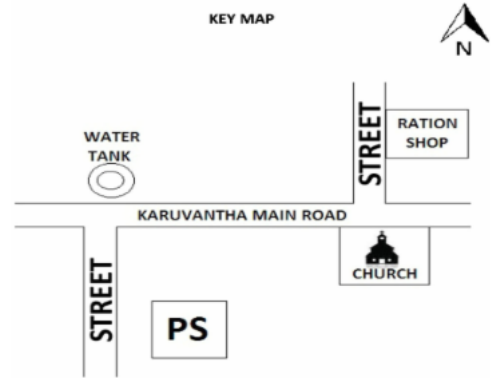

Google Map View

Polling Station Building Front View

Polling Station Front View

ELEVATION

Cad View

Key MAP View

1 பெயர் : வேலுச்சாமி தந்தை பெயர்: ராமசாமி வீட்டு எண் : 1 வயது : 81 பாலினம் : ஆண்	XRQ1997261 Photo is available	2 பெயர் : செளந்தராஜ் தந்தை பெயர்: அம்மியடியான் வீட்டு எண் : 1 வயது : 55 பாலினம் : ஆண்	CDW1325174 Photo is available	#2 3 பெயர் : ஸ்டீபன்ஜெபராஜ் தந்தை பெயர்: தேவபிச்சை வீட்டு எண் : 1 வயது : 55 பாலினம் : ஆண்	XRQ1997279 Photo is available
4 பெயர் : செல்லத்தாய் கணவர் பெயர்: ஸ்டீபன்ஜெபராஜ் வீட்டு எண் : 1 வயது : 50 பாலினம் : பெண்	XRQ1997287 Photo is available	5 பெயர் : மல்லிகா கணவர் பெயர்: செளந்தர் ராஜ் வீட்டு எண் : 1 வயது : 34 பாலினம் : பெண்	CDW1227099 Photo is available	6 பெயர் : காளிச்சாமி தந்தை பெயர்: வேல்சாமி வீட்டு எண் : 1 வயது : 31 பாலினம் : ஆண்	XRQ0829192 Photo is available
7 பெயர் : அந்தோணி புஷ்பா மி கணவர் பெயர்: டேனியேல் செல்வராஜ் வீட்டு எண் : 1-1-5 வயது : 31 பாலினம் : பெண்	XRQ2773364 Photo is available	8 பெயர் : வனிதா கணவர் பெயர்: தங்கவேல்ராஜா வீட்டு எண் : 1/1/7 வயது : 34 பாலினம் : பெண்	XRQ2731743 Photo is available	9 பெயர் : சகுந்தலா கணவர் பெயர்: ஞானபிராகசம் வீட்டு எண் : 1-1-11 வயது : 34 பாலினம் : பெண்	XRQ0969410 Photo is available
10 பெயர் : ஹெலன் கிரிஸ்டி கணவர் பெயர்: காபிரியேஸ் எட்வின் வீட்டு எண் : 1/1-15 வயது : 29 பாலினம் : பெண்	XRQ2515328 Photo is available	11 பெயர் : செல்லம்மாள் கணவர் பெயர்: அருணாச்சலம் வீட்டு எண் : 1/1/19 வயது : 42 பாலினம் : பெண்	XRQ0478040 Photo is available	12 பெயர் : சுடலைக்காசி தந்தை பெயர்: அருணாசலம் வீட்டு எண் : 1/1/26 வயது : 30 பாலினம் : ஆண்	XRQ0968610 Photo is available
13 பெயர் : ச. ஆரிகரசுதன் தந்தை பெயர்: ச. சுப்பிரமணியன் வீட்டு எண் : 1/2 வயது : 22 பாலினம் : ஆண்	XRQ2498913 Photo is available	14 பெயர் : இராமர்கனி கணவர் பெயர்: வியாகப்பநாடார் வீட்டு எண் : 1-2-3 வயது : 66 பாலினம் : பெண்	XRQ1997303 Photo is available	15 பெயர் : மெல்சியா தந்தை பெயர்: ஜெயசீலன் வீட்டு எண் : 1/2/3 வயது : 27 பாலினம் : பெண்	XRQ2324937 Photo is available
16 பெயர் : கை. சுந்தரேசன் தந்தை பெயர்: ச. கைக்கொண்டார் வீட்டு எண் : 1/3 வயது : 23 பாலினம் : ஆண்	XRQ2498947 Photo is available	17 பெயர் : சுடலை மாடன் ஆ தந்தை பெயர்: ஆவுடைக்கண் வீட்டு எண் : 1/3-1 வயது : 39 பாலினம் : ஆண்	CDW3001096 Photo is available	18 பெயர் : பாக்கிய லெட்சுமி கணவர் பெயர்: சுடலைமாடன் வீட்டு எண் : 1-3-1 வயது : 33 பாலினம் : பெண்	XRQ0705129 Photo is available
19 பெயர் : கா. மாதாச்செல்வி கணவர் பெயர்: பி. காளச்சாமி வீட்டு எண் : 1-3-3 வயது : 31 பாலினம் : பெண்	XRQ2498863 Photo is available	20 பெயர் : துரைசிங்கம் தந்தை பெயர்: வியாகப்பநாடார் வீட்டு எண் : 1-3-4 வயது : 45 பாலினம் : ஆண்	CDW1634211 Photo is available	21 பெயர் : இன்னசித்துரை தந்தை பெயர்: வியாகப்பநாடார் வீட்டு எண் : 1-3-4 வயது : 42 பாலினம் : ஆண்	CDW1634708 Photo is available
22 பெயர் : மீனாச்சி கணவர் பெயர்: ராமசாமி வீட்டு எண் : 1/3-6 வயது : 35 பாலினம் : பெண்	XRQ2734333 Photo is available	23 பெயர் : பாப்பாக்கனி கணவர் பெயர்: ரத்தினசாமி வீட்டு எண் : 1/3-7 வயது : 47 பாலினம் : பெண்	CDW3001104 Photo is available	24 பெயர் : வசந்தா கணவர் பெயர்: பழனிச்சாமி வீட்டு எண் : 1-3-8 வயது : 40 பாலினம் : பெண்	XRQ0828905 Photo is available
25 பெயர் : சீதாலெட்சுமி தந்தை பெயர்: சுப்பிரமணியன் வீட்டு எண் : 1/3/9 வயது : 24 பாலினம் : பெண்	XRQ2325280 Photo is available	26 பெயர் : ச. பத்திரகாணி தந்தை பெயர்: சுப்பிரமணியன் வீட்டு எண் : 1/3-9 வயது : 23 பாலினம் : பெண்	XRQ2498996 Photo is available	27 பெயர் : விக்னேஷ் தந்தை பெயர்: பொன்னுச்சாமி வீட்டு எண் : 1/4 வயது : 24 பாலினம் : ஆண்	XRQ2325298 Photo is available
28 பெயர் : ராஜலெட்சுமி தந்தை பெயர்: மாரிமுத்து வீட்டு எண் : 1/4-2 வயது : 19 பாலினம் : பெண்	XRQ2798742 Photo is available	29 பெயர் : முப்புடாதி கணவர் பெயர்: சுடலைக்காசி வீட்டு எண் : 1-4-63 வயது : 30 பாலினம் : பெண்	XRQ2292498 Photo is available	30 பெயர் : ஜான்சிராணி கணவர் பெயர்: அருளானந்தம் வீட்டு எண் : 1-5 வயது : 41 பாலினம் : பெண்	XRQ0136176 Photo is available