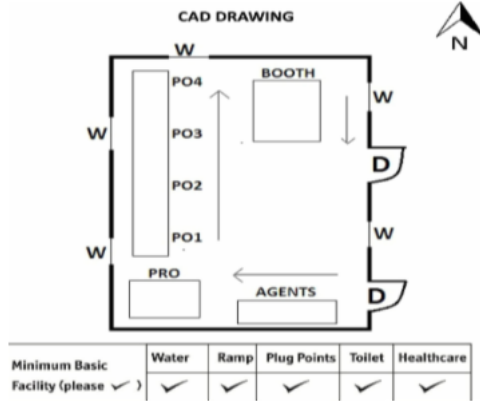

Google Map View

Polling Station Building Front View

Polling Station Front View

ELEVATION

Cad View

Key MAP View

1 பெயர் : வேலுச்சாமி தந்தை பெயர்: ராமசாமி வீட்டு எண் : 1 வயது : 81 பாலினம் : ஆண்	XRQ1997261 Photo is available	2 பெயர் : செளந்தராஜ் தந்தை பெயர்: அம்மியடியான் வீட்டு எண் : 1 வயது : 55 பாலினம் : ஆண்	CDW1325174 Photo is available	#2 3 பெயர் : ஸ்டீபன்ஜெபராஜ் தந்தை பெயர்: தேவபிச்சை வீட்டு எண் : 1 வயது : 55 பாலினம் : ஆண்	XRQ1997279 Photo is available
4 பெயர் : செல்லத்தாய் கணவர் பெயர்: ஸ்டீபன்ஜெபராஜ் வீட்டு எண் : 1 வயது : 50 பாலினம் : பெண்	XRQ1997287 Photo is available	5 பெயர் : மல்லிகா கணவர் பெயர்: செளந்தர் ராஜ் வீட்டு எண் : 1 வயது : 34 பாலினம் : பெண்	CDW1227099 Photo is available	6 பெயர் : காளிச்சாமி தந்தை பெயர்: வேல்சாமி வீட்டு எண் : 1 வயது : 31 பாலினம் : ஆண்	XRQ0829192 Photo is available
7 பெயர் : அந்தோணி புஷ்பா மி கணவர் பெயர்: டேனியேல் செல்வராஜ் வீட்டு எண் : 1-1-5 வயது : 31 பாலினம் : பெண்	XRQ2773364 Photo is available	8 பெயர் : வனிதா கணவர் பெயர்: தங்கவேல்ராஜா வீட்டு எண் : 1/1/7 வயது : 34 பாலினம் : பெண்	XRQ2731743 Photo is available	9 பெயர் : சகுந்தலா கணவர் பெயர்: ஞானபிராகசம் வீட்டு எண் : 1-1-11 வயது : 34 பாலினம் : பெண்	XRQ0969410 Photo is available
10 பெயர் : ஹெலன் கிரிஸ்டி கணவர் பெயர்: காபிரியேஸ் எட்வின் வீட்டு எண் : 1/1-15 வயது : 29 பாலினம் : பெண்	XRQ2515328 Photo is available	11 பெயர் : செல்லம்மாள் கணவர் பெயர்: அருணாச்சலம் வீட்டு எண் : 1/1/19 வயது : 42 பாலினம் : பெண்	XRQ0478040 Photo is available	12 பெயர் : சுடலைக்காசி தந்தை பெயர்: அருணாசலம் வீட்டு எண் : 1/1/26 வயது : 30 பாலினம் : ஆண்	XRQ0968610 Photo is available
13 பெயர் : ச. ஆரிகரசுதன் தந்தை பெயர்: ச. சுப்பிரமணியன் வீட்டு எண் : 1/2 வயது : 22 பாலினம் : ஆண்	XRQ2498913 Photo is available	14 பெயர் : இராமர்கனி கணவர் பெயர்: வியாகப்பநாடார் வீட்டு எண் : 1-2-3 வயது : 66 பாலினம் : பெண்	XRQ1997303 Photo is available	15 பெயர் : மெல்சியா தந்தை பெயர்: ஜெயசீலன் வீட்டு எண் : 1/2/3 வயது : 27 பாலினம் : பெண்	XRQ2324937 Photo is available
16 பெயர் : கை. சுந்தரேசன் தந்தை பெயர்: ச. கைக்கொண்டார் வீட்டு எண் : 1/3 வயது : 23 பாலினம் : ஆண்	XRQ2498947 Photo is available	17 பெயர் : சுடலை மாடன் ஆ தந்தை பெயர்: ஆவுடைக்கண் வீட்டு எண் : 1/3-1 வயது : 39 பாலினம் : ஆண்	CDW3001096 Photo is available	18 பெயர் : பாக்கிய லெட்சுமி கணவர் பெயர்: சுடலைமாடன் வீட்டு எண் : 1-3-1 வயது : 33 பாலினம் : பெண்	XRQ0705129 Photo is available
19 பெயர் : கா. மாதாச்செல்வி கணவர் பெயர்: பி. காளச்சாமி வீட்டு எண் : 1-3-3 வயது : 31 பாலினம் : பெண்	XRQ2498863 Photo is available	20 பெயர் : துரைசிங்கம் தந்தை பெயர்: வியாகப்பநாடார் வீட்டு எண் : 1-3-4 வயது : 45 பாலினம் : ஆண்	CDW1634211 Photo is available	21 பெயர் : இன்னசித்துரை தந்தை பெயர்: வியாகப்பநாடார் வீட்டு எண் : 1-3-4 வயது : 42 பாலினம் : ஆண்	CDW1634708 Photo is available
22 பெயர் : மீனாச்சி கணவர் பெயர்: ராமசாமி வீட்டு எண் : 1/3-6 வயது : 35 பாலினம் : பெண்	XRQ2734333 Photo is available	23 பெயர் : பாப்பாக்கனி கணவர் பெயர்: ரத்தினசாமி வீட்டு எண் : 1/3-7 வயது : 47 பாலினம் : பெண்	CDW3001104 Photo is available	24 பெயர் : வசந்தா கணவர் பெயர்: பழனிச்சாமி வீட்டு எண் : 1-3-8 வயது : 40 பாலினம் : பெண்	XRQ0828905 Photo is available
25 பெயர் : சீதாலெட்சுமி தந்தை பெயர்: சுப்பிரமணியன் வீட்டு எண் : 1/3/9 வயது : 24 பாலினம் : பெண்	XRQ2325280 Photo is available	26 பெயர் : ச. பத்திரகாணி தந்தை பெயர்: சுப்பிரமணியன் வீட்டு எண் : 1/3-9 வயது : 23 பாலினம் : பெண்	XRQ2498996 Photo is available	27 பெயர் : விக்னேஷ் தந்தை பெயர்: பொன்னுச்சாமி வீட்டு எண் : 1/4 வயது : 24 பாலினம் : ஆண்	XRQ2325298 Photo is available
28 பெயர் : ராஜலெட்சுமி தந்தை பெயர்: மாரிமுத்து வீட்டு எண் : 1/4-2 வயது : 19 பாலினம் : பெண்	XRQ2798742 Photo is available	29 பெயர் : முப்புடாதி கணவர் பெயர்: சுடலைக்காசி வீட்டு எண் : 1-4-63 வயது : 30 பாலினம் : பெண்	XRQ2292498 Photo is available	30 பெயர் : ஜான்சிராணி கணவர் பெயர்: அருளானந்தம் வீட்டு எண் : 1-5 வயது : 41 பாலினம் : பெண்	XRQ0136176 Photo is available