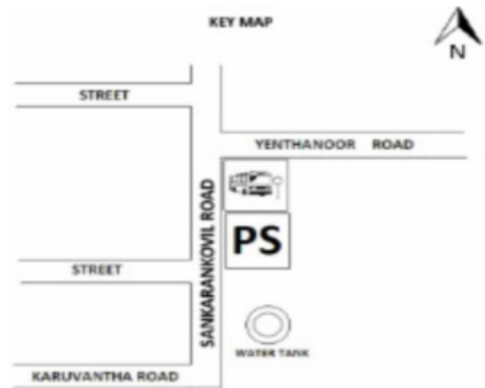

Google Map View

Polling Station Building Front View

Polling Station Front View

ELEVATION

Cad View

Key MAP View

1 பெயர் : மத்தேயு ஐசக் கிப்சன் பே தந்தை பெயர்: பேதுரு அதிசயமணி ஈ வீட்டு எண் : 1/1-10 வயது : 40 பாலினம் : ஆண் Photo is available	CDW1638543	2 பெயர் : ஜெபத்துரை தந்தை பெயர்: ஏசுமணி வீட்டு எண் : 1/31-1 வயது : 53 பாலினம் : ஆண் Photo is available	XRQ1499078	3 பெயர் : நாடாக்கன் தந்தை பெயர்: அருணாசலம் வீட்டு எண் : 1-41 வயது : 55 பாலினம் : ஆண் Photo is available	XRQ0969378
S 4 பெயர் : சாந்தி கணவர் பெயர்: மாட்சாமி வீட்டு எண் : 1/42 வயது : 31 பாலினம் : பெண் Photo is available	XRQ0829408	5 பெயர் : சாமுவேல்பொன்னையா தந்தை பெயர்: ஆசிர்வாதம் தங்கமணி வீட்டு எண் : 2 வயது : 54 பாலினம் : ஆண் Photo is available	XRQ1948587	6 பெயர் : ஞானசுந்தரி கணவர் பெயர்: ஜெகன்ராஜ் வீட்டு எண் : 2 வயது : 49 பாலினம் : பெண் Photo is available	CDW1634377
7 பெயர் : அன்னக்கிளி தந்தை பெயர்: ஆசிர்வாதம் தங்கமணி வீட்டு எண் : 2 வயது : 49 பாலினம் : பெண் Photo is available	XRQ1948595	8 பெயர் : அந்தோனி ஜெளிர்தா கணவர் பெயர்: சாமுவேல்பொன்னையா வீட்டு எண் : 2 வயது : 49 பாலினம் : பெண் Photo is available	CDW2482818	9 பெயர் : ஜெகன்ராஜ் தந்தை பெயர்: வேல்சாமி வீட்டு எண் : 2 வயது : 48 பாலினம் : ஆண் Photo is available	CDW1634294
10 பெயர் : காந்திமதி கணவர் பெயர்: ஈசாக்குசெல்லையாபால்ராஜ் வீட்டு எண் : 2-3 வயது : 51 பாலினம் : பெண் Photo is available	CDW1634104	11 பெயர் : லட்சுமி கணவர் பெயர்: அழகு கிருஷ்ணன் வீட்டு எண் : 2-3 வயது : 45 பாலினம் : பெண் Photo is available	CDW3001260	# 12 பெயர் : மெபிஷா வைஸ்லின் ஜே தந்தை பெயர்: ஜேம்ஸ் பொன்னையா வீட்டு எண் : 2/6 வயது : 22 பாலினம் : பெண் Photo is available	XRQ2510998
13 பெயர் : ஏசுதாசன் சாமுவேல் ராஜன் தந்தை பெயர்: தங்கசாமி வீட்டு எண் : 2/7-1 வயது : 60 பாலினம் : ஆண் Photo is available	CDW1226802	14 பெயர் : பாக்கியஜெயசெல்லி கணவர் பெயர்: ஏசுதாசன் சாமுவேல் ராஜன் வீட்டு எண் : 2/7-1 வயது : 56 பாலினம் : பெண் Photo is available	CDW1635093	15 பெயர் : ஹேமா பிளஸ்ஸி தந்தை பெயர்: ஏசுதாசன் சாமுவேல் ராஜன் வீட்டு எண் : 2-7 (1) வயது : 25 பாலினம் : பெண் Photo is available	XRQ1401298
16 பெயர் : பிரிஸ்கில்லாள் கணவர் பெயர்: டேவிட் ராஜா வீட்டு எண் : 2/14 வயது : 31 பாலினம் : பெண் Photo is available	XRQ2305100	17 பெயர் : செலின் செல்வா கணவர் பெயர்: பவுல் ராஜ் வீட்டு எண் : 2/18 வயது : 35 பாலினம் : பெண் Photo is available	XRQ2305936	18 பெயர் : ஜெயசுதா கணவர் பெயர்: இஸ்ரேல்தாவித்ராஜா வீட்டு எண் : 2-23 வயது : 39 பாலினம் : பெண் Photo is available	CDW3105491
19 பெயர் : அருள்செல்வி தந்தை பெயர்: இன்பராஜ் வீட்டு எண் : 2/26 வயது : 22 பாலினம் : பெண் Photo is available	XRQ2664936	20 பெயர் : அபிரகாம் ராஜா தந்தை பெயர்: எஸ்தர் இன்பராஜ் வீட்டு எண் : 2/26 வயது : 21 பாலினம் : ஆண் Photo is available	XRQ2664555	21 பெயர் : ஜோசுவா ஜார்ஜ் தந்தை பெயர்: இம்மானுவேல் தர்மகளஞ்சியம் வீட்டு எண் : 2/28 வயது : 24 பாலினம் : ஆண் Photo is available	XRQ2664381
22 பெயர் : ஸ்டெல்லா கணவர் பெயர்: அருள்ராஜா வீட்டு எண் : 2-31 வயது : 35 பாலினம் : பெண் Photo is available	XRQ0608778	23 பெயர் : செலினா தந்தை பெயர்: செல்வின்துரை வீட்டு எண் : 2/34 வயது : 27 பாலினம் : பெண் Photo is available	XRQ2664613	24 பெயர் : பர்னபா தந்தை பெயர்: வேலாயுதம் வீட்டு எண் : 2-34 வயது : 26 பாலினம் : ஆண் Photo is available	XRQ1401603
25 பெயர் : மிலிப்பு தந்தை பெயர்: வேலாயுதம் வீட்டு எண் : 2-34 வயது : 25 பாலினம் : ஆண் Photo is available	XRQ1401744	26 பெயர் : ஏஸ்ரா கோல்டன் தந்தை பெயர்: செல்வின்துரை வீட்டு எண் : 2-34 வயது : 25 பாலினம் : ஆண் Photo is available	XRQ1401785	27 பெயர் : அருமைநாயகம் தங்கராஜா தந்தை பெயர்: மாசிலாமணி வீட்டு எண் : 2-37 வயது : 34 பாலினம் : ஆண் Photo is available	XRQ0478461
28 பெயர் : விஜய லெட்சுமி தந்தை பெயர்: அருமை நாயகம் தங்கராஜா வீட்டு எண் : 2/37 வயது : 29 பாலினம் : பெண் Photo is available	XRQ2309474	29 பெயர் : முத்துக்குமார் தந்தை பெயர்: ஆறுமுகநயினார் வீட்டு எண் : 2/38 வயது : 26 பாலினம் : ஆண் Photo is available	XRQ2664886	30 பெயர் : நித்யா தந்தை பெயர்: ஆறுமுக நயினார் வீட்டு எண் : 2/38 வயது : 24 பாலினம் : பெண் Photo is available	XRQ2664894