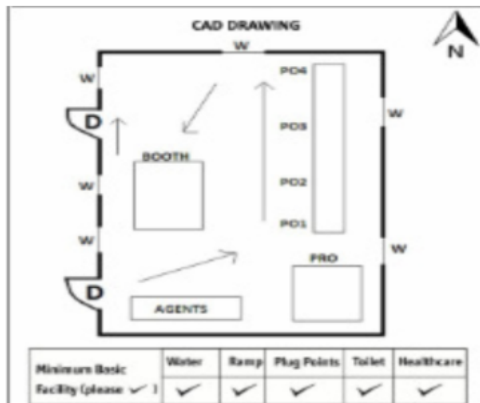

Google Map View

Polling Station Building Front View

Polling Station Front View

ELEVATION

Cad View

Key MAP View

1 பெயர் : மத்தேயு ஐசக் கிப்சன் பே தந்தை பெயர்: பேதுரு அதிசயமணி ஈ வீட்டு எண் : 1/1-10 வயது : 40 பாலினம் : ஆண் Photo is available	CDW1638543	2 பெயர் : ஜெபத்துரை தந்தை பெயர்: ஏசுமணி வீட்டு எண் : 1/31-1 வயது : 53 பாலினம் : ஆண் Photo is available	XRQ1499078	3 பெயர் : நாடாக்கன் தந்தை பெயர்: அருணாசலம் வீட்டு எண் : 1-41 வயது : 55 பாலினம் : ஆண் Photo is available	XRQ0969378
S 4 பெயர் : சாந்தி கணவர் பெயர்: மாட்சாமி வீட்டு எண் : 1/42 வயது : 31 பாலினம் : பெண் Photo is available	XRQ0829408	5 பெயர் : சாமுவேல்பொன்னையா தந்தை பெயர்: ஆசிர்வாதம் தங்கமணி வீட்டு எண் : 2 வயது : 54 பாலினம் : ஆண் Photo is available	XRQ1948587	6 பெயர் : ஞானசுந்தரி கணவர் பெயர்: ஜெகன்ராஜ் வீட்டு எண் : 2 வயது : 49 பாலினம் : பெண் Photo is available	CDW1634377
7 பெயர் : அன்னக்கிளி தந்தை பெயர்: ஆசிர்வாதம் தங்கமணி வீட்டு எண் : 2 வயது : 49 பாலினம் : பெண் Photo is available	XRQ1948595	8 பெயர் : அந்தோனி ஜெளிர்தா கணவர் பெயர்: சாமுவேல்பொன்னையா வீட்டு எண் : 2 வயது : 49 பாலினம் : பெண் Photo is available	CDW2482818	9 பெயர் : ஜெகன்ராஜ் தந்தை பெயர்: வேல்சாமி வீட்டு எண் : 2 வயது : 48 பாலினம் : ஆண் Photo is available	CDW1634294
10 பெயர் : காந்திமதி கணவர் பெயர்: ஈசாக்குசெல்லையாபால்ராஜ் வீட்டு எண் : 2-3 வயது : 51 பாலினம் : பெண் Photo is available	CDW1634104	11 பெயர் : லட்சுமி கணவர் பெயர்: அழகு கிருஷ்ணன் வீட்டு எண் : 2-3 வயது : 45 பாலினம் : பெண் Photo is available	CDW3001260	# 12 பெயர் : மெபிஷா வைஸ்லின் ஜே தந்தை பெயர்: ஜேம்ஸ் பொன்னையா வீட்டு எண் : 2/6 வயது : 22 பாலினம் : பெண் Photo is available	XRQ2510998
13 பெயர் : ஏசுதாசன் சாமுவேல் ராஜன் தந்தை பெயர்: தங்கசாமி வீட்டு எண் : 2/7-1 வயது : 60 பாலினம் : ஆண் Photo is available	CDW1226802	14 பெயர் : பாக்கியஜெயசெல்லி கணவர் பெயர்: ஏசுதாசன் சாமுவேல் ராஜன் வீட்டு எண் : 2/7-1 வயது : 56 பாலினம் : பெண் Photo is available	CDW1635093	15 பெயர் : ஹேமா பிளஸ்ஸி தந்தை பெயர்: ஏசுதாசன் சாமுவேல் ராஜன் வீட்டு எண் : 2-7 (1) வயது : 25 பாலினம் : பெண் Photo is available	XRQ1401298
16 பெயர் : பிரிஸ்கில்லாள் கணவர் பெயர்: டேவிட் ராஜா வீட்டு எண் : 2/14 வயது : 31 பாலினம் : பெண் Photo is available	XRQ2305100	17 பெயர் : செலின் செல்வா கணவர் பெயர்: பவுல் ராஜ் வீட்டு எண் : 2/18 வயது : 35 பாலினம் : பெண் Photo is available	XRQ2305936	18 பெயர் : ஜெயசுதா கணவர் பெயர்: இஸ்ரேல்தாவித்ராஜா வீட்டு எண் : 2-23 வயது : 39 பாலினம் : பெண் Photo is available	CDW3105491
19 பெயர் : அருள்செல்வி தந்தை பெயர்: இன்பராஜ் வீட்டு எண் : 2/26 வயது : 22 பாலினம் : பெண் Photo is available	XRQ2664936	20 பெயர் : அபிரகாம் ராஜா தந்தை பெயர்: எஸ்தர் இன்பராஜ் வீட்டு எண் : 2/26 வயது : 21 பாலினம் : ஆண் Photo is available	XRQ2664555	21 பெயர் : ஜோசுவா ஜார்ஜ் தந்தை பெயர்: இம்மானுவேல் தர்மகளஞ்சியம் வீட்டு எண் : 2/28 வயது : 24 பாலினம் : ஆண் Photo is available	XRQ2664381
22 பெயர் : ஸ்டெல்லா கணவர் பெயர்: அருள்ராஜா வீட்டு எண் : 2-31 வயது : 35 பாலினம் : பெண் Photo is available	XRQ0608778	23 பெயர் : செலினா தந்தை பெயர்: செல்வின்துரை வீட்டு எண் : 2/34 வயது : 27 பாலினம் : பெண் Photo is available	XRQ2664613	24 பெயர் : பர்னபா தந்தை பெயர்: வேலாயுதம் வீட்டு எண் : 2-34 வயது : 26 பாலினம் : ஆண் Photo is available	XRQ1401603
25 பெயர் : மிலிப்பு தந்தை பெயர்: வேலாயுதம் வீட்டு எண் : 2-34 வயது : 25 பாலினம் : ஆண் Photo is available	XRQ1401744	26 பெயர் : ஏஸ்ரா கோல்டன் தந்தை பெயர்: செல்வின்துரை வீட்டு எண் : 2-34 வயது : 25 பாலினம் : ஆண் Photo is available	XRQ1401785	27 பெயர் : அருமைநாயகம் தங்கராஜா தந்தை பெயர்: மாசிலாமணி வீட்டு எண் : 2-37 வயது : 34 பாலினம் : ஆண் Photo is available	XRQ0478461
28 பெயர் : விஜய லெட்சுமி தந்தை பெயர்: அருமை நாயகம் தங்கராஜா வீட்டு எண் : 2/37 வயது : 29 பாலினம் : பெண் Photo is available	XRQ2309474	29 பெயர் : முத்துக்குமார் தந்தை பெயர்: ஆறுமுகநயினார் வீட்டு எண் : 2/38 வயது : 26 பாலினம் : ஆண் Photo is available	XRQ2664886	30 பெயர் : நித்யா தந்தை பெயர்: ஆறுமுக நயினார் வீட்டு எண் : 2/38 வயது : 24 பாலினம் : பெண் Photo is available	XRQ2664894