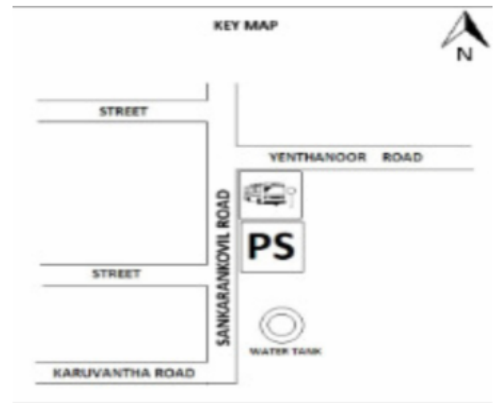

Key MAP View