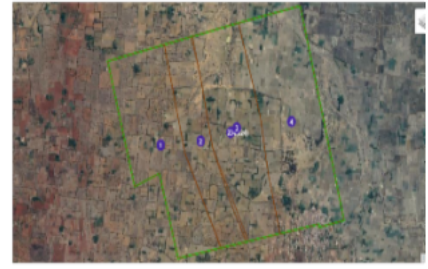

**3. வாக்குச் சாவடியின் விவரங்கள்**

வாக்குச் சாவடியின் எண் மற்றும் பெயர் :	<b>வாக்குச் சாவடியின் வகைப்பாடு (ஆண்/பெண்/பொது)</b>	பொது
264 - டி.டி.டி.ஏ நடுநிலைப்பள்ளி, கிழக்கு கட்டிடம்,வடக்குப்பகுதி,சோலைச்சேரி.	<b>துணை வாக்குச் சாவடிகளின் எண்ணிக்கை :</b>	0
வாக்குச் சாவடியின் முகவரி :		
டி.டி.டி.ஏ. நடுநிலைப் பள்ளி,, சோலைச்சேரி		

**4. வாக்காளர்களின் எண்ணிக்கை**

தொடங்கும் வரிசை எண்	முடியும் வரிசை எண்.	நிகர வாக்காளர்களின் எண்ணிக்கை			
		ஆண்	பெண்	மூன்றாம் பாலினம்	மொத்தம்
1	1025	499	522	0	1021

கையொப்பம்

Nazri Naksha

Google Map View

Polling Station Building Front View