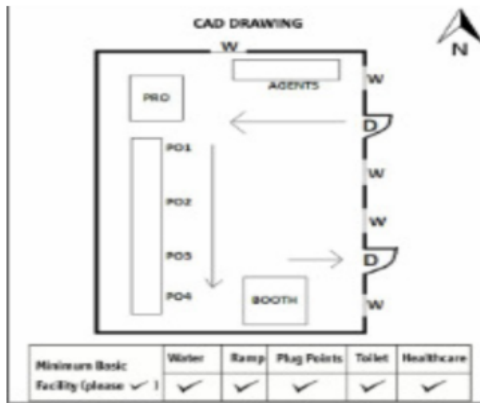

Google Map View

Polling Station Building Front View

Polling Station Front View

Cad View

Key MAP View

சட்டமன்றத் தொகுதியின் எண் மற்றும் பெயர் : 222-தென்காசி பிரிவு எண் மற்றும் பெயர் 1-கருவந்தா (வ,கி), கருவந்தா (ஊ), பிளாக் 9 வேதகோயில் வடக்குத்தெரு