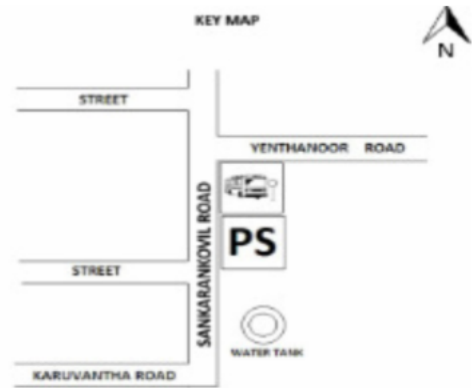

Google Map View

Polling Station Building Front View

Polling Station Front View

Cad View

Key MAP View

சட்டமன்றத் தொகுதியின் எண் மற்றும் பெயர் : 222-தென்காசி பிரிவு எண் மற்றும் பெயர் 1-கருவந்தா (வ,கி), கருவந்தா (ஊ), பிளாக் 9 வேதகோயில் வடக்குத்தெரு