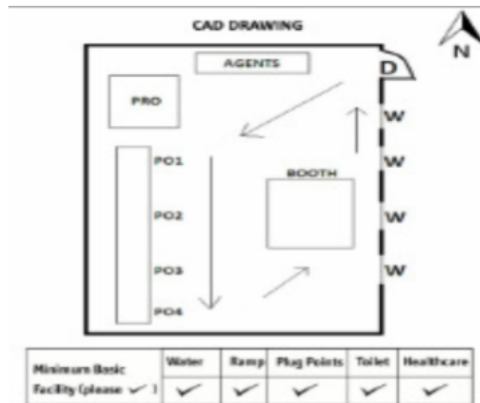

Google Map View

Polling Station Building Front View

Polling Station Front View

Cad View

Key MAP View

1 பெயர் : முத்தையா தந்தை பெயர்: குமாரசாமிநாடார் வீட்டு எண் : 1 வயது : 64 பாலினம் : ஆண்	XRQ2042679 Photo is available	2 பெயர் : வீதியான்மரகதபுஷ்பம் கணவர் பெயர்: முத்தையாநாடார் வீட்டு எண் : 1 வயது : 62 பாலினம் : பெண்	XRQ2042687 Photo is available	3 பெயர் : தனலெட்சுமி கணவர் பெயர்: கருப்பசாமி வீட்டு எண் : 1-170 வயது : 39 பாலினம் : பெண்	XRQ1319292 Photo is available
4 பெயர் : சுப்புத்தாய் கணவர் பெயர்: வடிவேல் வீட்டு எண் : 3 வயது : 57 பாலினம் : பெண்	XRQ0247163 Photo is available	5 பெயர் : டேவிட்செல்லத்துரை தந்தை பெயர்: முத்தையா வீட்டு எண் : 3 வயது : 55 பாலினம் : ஆண்	XRQ2042695 Photo is available	6 பெயர் : ஜெயக்குமார் தந்தை பெயர்: முத்தையா வீட்டு எண் : 3 வயது : 53 பாலினம் : ஆண்	XRQ2042703 Photo is available
7 பெயர் : ஜெய பிரபா கணவர் பெயர்: ஜெயக்குமார் வீட்டு எண் : 3 வயது : 46 பாலினம் : பெண்	CDW1634096 Photo is available	8 பெயர் : ஜோன்ஸ் சான சுந்தர் தந்தை பெயர்: தங்கஜெபராஜ் வீட்டு எண் : 3 வயது : 38 பாலினம் : ஆண்	XRQ0267146 Photo is available	9 பெயர் : பிரின்ஸ் தந்தை பெயர்: தங்கஜெபராஜ் வீட்டு எண் : 3-10 வயது : 36 பாலினம் : ஆண்	XRQ0247296 Photo is available
10 பெயர் : தங்கஜெயராஜ் தந்தை பெயர்: ஞானமுத்துநாடார் வீட்டு எண் : 6 வயது : 66 பாலினம் : ஆண்	XRQ2042711 Photo is available	11 பெயர் : செல்லப்பாப்பா கணவர் பெயர்: தங்கஜெயராஜ் வீட்டு எண் : 6 வயது : 62 பாலினம் : பெண்	XRQ2072320 Photo is available	12 பெயர் : இம்மானுவேல்சோபியா தந்தை பெயர்: முத்துராஜ் வீட்டு எண் : 6/36-1 வயது : 22 பாலினம் : பெண்	XRQ2749109 Photo is available
13 பெயர் : சிபியா தந்தை பெயர்: முத்துராஜ் வீட்டு எண் : 6/36-1 வயது : 21 பாலினம் : பெண்	XRQ2749679 Photo is available	14 பெயர் : ராஜீவ் தந்தை பெயர்: இளையபெருமாள் வீட்டு எண் : 6-45 வயது : 33 பாலினம் : ஆண்	XRQ0559146 Photo is available	15 பெயர் : பேச்சியம்மாள் கணவர் பெயர்: துரைப்பாண்டி வீட்டு எண் : 6-61 வயது : 44 பாலினம் : பெண்	XRQ1109180 Photo is available
16 பெயர் : தாமஸ் தந்தை பெயர்: ஞானமுத்து வீட்டு எண் : 8 வயது : 64 பாலினம் : ஆண்	CDW2403483 Photo is available	17 பெயர் : ஜெபசித்ரா தந்தை பெயர்: வேதமாணிக்கம் வீட்டு எண் : 8-48 வயது : 29 பாலினம் : பெண்	XRQ1319284 Photo is available	18 பெயர் : சிங்கத்துரை தந்தை பெயர்: துராராஜ் வீட்டு எண் : 9-20 வயது : 39 பாலினம் : ஆண்	XRQ0137224 Photo is available
19 பெயர் : கிருஷ்ணன் தந்தை பெயர்: துரைராஜ் வீட்டு எண் : 9-20 வயது : 33 பாலினம் : ஆண்	XRQ0705905 Photo is available	20 பெயர் : வள்ளியம்மாள் கணவர் பெயர்: நைனார்நாடார் வீட்டு எண் : 9-59 வயது : 80 பாலினம் : பெண்	XRQ0830448 Photo is available	21 பெயர் : பாப்பு கணவர் பெயர்: அய்யாத்துரை வீட்டு எண் : 9-67 வயது : 63 பாலினம் : பெண்	XRQ0705913 Photo is available
22 பெயர் : குமார் தந்தை பெயர்: அய்யாத்துரை வீட்டு எண் : 9-67 வயது : 40 பாலினம் : ஆண்	XRQ0705806 Photo is available	23 பெயர் : மாரிமுத்து தந்தை பெயர்: திருமலைக்குமார் வீட்டு எண் : 9-84 வயது : 47 பாலினம் : ஆண்	XRQ0830604 Photo is available	24 பெயர் : சுகா கணவர் பெயர்: சேகர் வீட்டு எண் : 9-87 வயது : 45 பாலினம் : பெண்	CDW3105764 Photo is available
25 பெயர் : கலா கணவர் பெயர்: ராமசாமி வீட்டு எண் : 9/104 வயது : 25 பாலினம் : பெண்	XRQ2509164 Photo is available	26 பெயர் : ராமலெட்சுமி தந்தை பெயர்: தங்கையா வீட்டு எண் : 9-112 வயது : 38 பாலினம் : பெண்	XRQ0137000 Photo is available	27 பெயர் : சமுத்திரகனி தந்தை பெயர்: காளி வீட்டு எண் : 9-136 வயது : 46 பாலினம் : ஆண்	XRQ0136960 Photo is available
28 பெயர் : அபிராணி தந்தை பெயர்: சுப்பையாநாடார் வீட்டு எண் : 9-153 வயது : 34 பாலினம் : பெண்	XRQ0830398 Photo is available	29 பெயர் : அந்தோணிராஜன் தந்தை பெயர்: சுப்பையாநாடார் வீட்டு எண் : 9-153 வயது : 31 பாலினம் : ஆண்	XRQ0830414 Photo is available	30 பெயர் : ரேவதி தந்தை பெயர்: சோலையப்பன் வீட்டு எண் : 9-159-1 வயது : 41 பாலினம் : பெண்	XRQ0830620 Photo is available