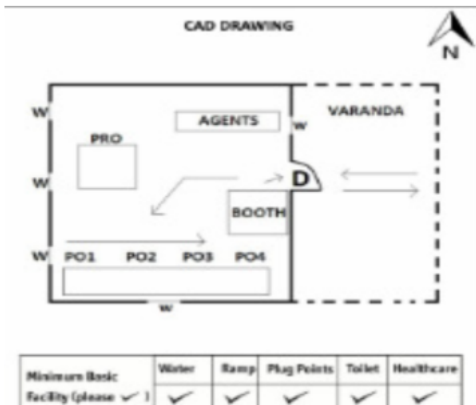

Google Map View

Polling Station Building Front View

Polling Station Front View

Cad View

Key MAP View

1 பெயர் : பிரபாகர் ம தந்தை பெயர் : மருதபாண்டியன் மு வீட்டு எண் : 3/275, வயது : 32 பாலினம் : ஆண் Photo is available	XRQ1376441	2 பெயர் : பிரமநாயகம் தந்தை பெயர் : பெரியபேச்சிமுத்து வீட்டு எண் : 4 வயது : 52 பாலினம் : ஆண் Photo is available	XRQ2125102	3 பெயர் : பச்சைபிள்ளை கணவர் பெயர் : சின்னபேச்சிமுத்து வீட்டு எண் : 5 வயது : 71 பாலினம் : பெண் Photo is available	XRQ2125110
4 பெயர் : மாடத்தி தந்தை பெயர் : காளிச்சாமி வீட்டு எண் : 5-3 வயது : 68 பாலினம் : பெண் Photo is available	XRQ0139030	5 பெயர் : கவிதா தந்தை பெயர் : காளிச்சாமி வீட்டு எண் : 5-3 வயது : 35 பாலினம் : பெண் Photo is available	XRQ0374538	6 பெயர் : கீதா கணவர் பெயர் : கிருஷ்ணமூர்த்தி வீட்டு எண் : 5-3 வயது : 35 பாலினம் : பெண் Photo is available	XRQ0832238
7 பெயர் : வடிவு தந்தை பெயர் : வைத்திலிங்கம் வீட்டு எண் : 5-3-74 வயது : 28 பாலினம் : பெண் Photo is available	XRQ1371863	8 பெயர் : சின்ன பிரம்மநாயகம் தந்தை பெயர் : பெரியபேச்சிமுத்து வீட்டு எண் : 5-4 வயது : 49 பாலினம் : ஆண் Photo is available	CDW1326966	9 பெயர் : சண்முக பிரியா தந்தை பெயர் : பிரமநாயகம் வீட்டு எண் : 5/4 வயது : 24 பாலினம் : பெண் Photo is available	XRQ2313765
10 பெயர் : கருப்பசாமி தந்தை பெயர் : கிருஷ்ணன் சேர்வை வீட்டு எண் : 5-5p வயது : 41 பாலினம் : ஆண் Photo is available	XRQ0375535	11 பெயர் : வரதராஜன் தந்தை பெயர் : மருதையா வீட்டு எண் : 5-8 வயது : 43 பாலினம் : ஆண் Photo is available	XRQ0139063	12 பெயர் : முத்துலெஷ்மி கணவர் பெயர் : வராதராஜன் வீட்டு எண் : 5-8 வயது : 38 பாலினம் : பெண் Photo is available	XRQ0374546
13 பெயர் : தேவி கணவர் பெயர் : முத்துக்குமார் வீட்டு எண் : 5-9 வயது : 42 பாலினம் : பெண் Photo is available	XRQ1283514	14 பெயர் : முத்துக் குமார் ம தந்தை பெயர் : மருதையா ஆ வீட்டு எண் : 5-9 வயது : 42 பாலினம் : ஆண் Photo is available	XRQ0139055	15 பெயர் : மதி தந்தை பெயர் : விங்கத்துரை வீட்டு எண் : 5/10 வயது : 21 பாலினம் : ஆண் Photo is available	XRQ2586444
16 பெயர் : காளிச்சாமி தந்தை பெயர் : திருமலைமருகையா வீட்டு எண் : 5-11 வயது : 33 பாலினம் : ஆண் Photo is available	XRQ0832105	17 பெயர் : திருமலை செல்வி தந்தை பெயர் : திருமலை மருகன் வீட்டு எண் : 5/11 வயது : 26 பாலினம் : பெண் Photo is available	XRQ2375053	18 பெயர் : வேணு சதா தந்தை பெயர் : ஜெகநாதன் வீட்டு எண் : 5-12 வயது : 29 பாலினம் : பெண் Photo is available	XRQ1110097
19 பெயர் : பார்த்திபன் தந்தை பெயர் : ஜெகநாதன் வீட்டு எண் : 5/12 வயது : 25 பாலினம் : ஆண் Photo is available	XRQ1384841	20 பெயர் : கவினேஷ் க தந்தை பெயர் : கண்ணன் வீட்டு எண் : 5/17 வயது : 23 பாலினம் : ஆண் Photo is available	XRQ2692713	21 பெயர் : கவினேஷ் தந்தை பெயர் : கண்ணன் வீட்டு எண் : 5-17 வயது : 22 பாலினம் : ஆண் Photo is available	XRQ2702520
22 பெயர் : காளியம்மாள் தந்தை பெயர் : சுப்பையா வீட்டு எண் : 5-19 வயது : 47 பாலினம் : பெண் Photo is available	XRQ0139071	23 பெயர் : காளியம்மாள் கணவர் பெயர் : கருப்பசாமி வீட்டு எண் : 5-20 வயது : 43 பாலினம் : பெண் Photo is available	XRQ0375618	24 பெயர் : சிவசித்ரா கா தந்தை பெயர் : காளிமுத்து வீட்டு எண் : 5/24 வயது : 23 பாலினம் : பெண் Photo is available	XRQ2586618
25 பெயர் : கருப்பசாமி தந்தை பெயர் : சுப்பையா வீட்டு எண் : 5-25 வயது : 46 பாலினம் : ஆண் Photo is available	XRQ0139089	26 பெயர் : சீதா தந்தை பெயர் : கருப்பசாமி வீட்டு எண் : 5-25 வயது : 37 பாலினம் : பெண் Photo is available	XRQ0139097	# 27 பெயர் : முத்துவேல் தந்தை பெயர் : சுப்பிரமணியன் வீட்டு எண் : 5/166-11 வயது : 30 பாலினம் : ஆண் Photo is available	XRQ0971184
28 பெயர் : அனீஸ் தந்தை பெயர் : சுப்பிரமணியன் வீட்டு எண் : 5-29 வயது : 28 பாலினம் : ஆண் Photo is available	XRQ1319862	29 பெயர் : முருகன் தந்தை பெயர் : நல்லமுத்துசேர்வை வீட்டு எண் : 5-33 வயது : 68 பாலினம் : ஆண் Photo is available	XRQ0139113	30 பெயர் : சுரேஷ் தந்தை பெயர் : முருகன் வீட்டு எண் : 5-33 வயது : 43 பாலினம் : ஆண் Photo is available	XRQ0139105