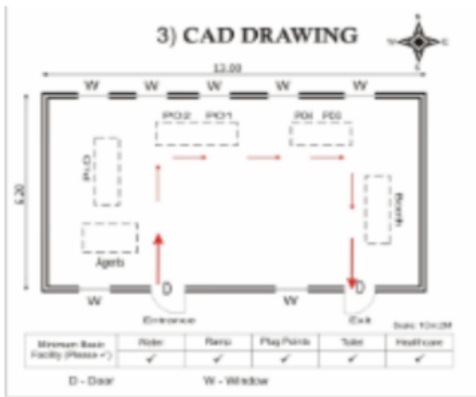

வாக்காளர் பதிவு அலுவலரின்
கையொப்பம்

Nazri Naksha

Google Map View

Polling Station Building Front View

Polling Station Front View

Cad View

Key MAP View

சட்டமன்றத் தொகுதியின் எண் மற்றும் பெயர் : 222-தென்காசி பிரிவு எண் மற்றும் பெயர் 1-குற்றாலம் (வ.கி),குற்றாலம் (பே),குற்றாலம் ,வார்டு 4 குற்றாலநாதர் கோவில் மேற்குத்தெரு