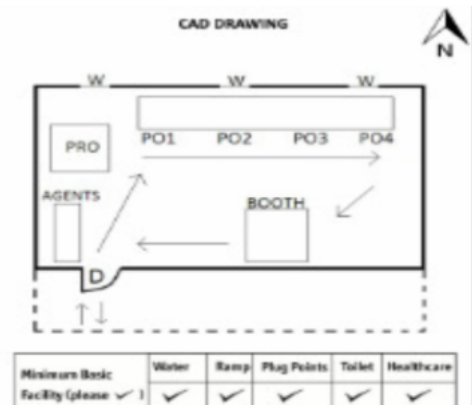

Google Map View

Polling Station Building Front View

Polling Station Front View

Cad View

Key MAP View

1 பெயர் : வெள்ளத்துரை தந்தை பெயர்: முத்தையா சேர்வை வீட்டு எண் : 3-202 வயது : 51 பாலினம் : ஆண் Photo is available	XRQ0833087	2 பெயர் : வள்ளியம்மாள் கணவர் பெயர்: வெள்ளத்துரை வீட்டு எண் : 3-202 வயது : 49 பாலினம் : பெண் Photo is available	XRQ0833061	3 பெயர் : லெட்சுமி கணவர் பெயர்: ரவி வீட்டு எண் : 5-128 வயது : 46 பாலினம் : பெண் Photo is available	XRQ0833129
4 பெயர் : முத்துக்குமார் தந்தை பெயர்: சிவக்கனி வீட்டு எண் : 5-424 வயது : 38 பாலினம் : ஆண் Photo is available	XRQ0141655	5 பெயர் : செல்வராஜ் மு தந்தை பெயர்: முருகன் வீட்டு எண் : 5/462-2எ வயது : 37 பாலினம் : ஆண் Photo is available	XRQ0248971	6 பெயர் : ஆனந்தராஜ் தந்தை பெயர்: ஆறுமுகச்சாமி வீட்டு எண் : 5-526 வயது : 37 பாலினம் : ஆண் Photo is available	XRQ0248617
7 பெயர் : லட்சுமி நாராயணன் தந்தை பெயர்: சுப்பிரமணியன் வீட்டு எண் : 6/12 வயது : 24 பாலினம் : ஆண் Photo is available	XRQ2311322	8 பெயர் : பன்னீர் செல்வி கணவர் பெயர்: முப்பிடாதி வீட்டு எண் : 7/11 வயது : 30 பாலினம் : பெண் Photo is available	XRQ2375236	# 9 பெயர் : சங்கரலெட்சுமி சொ தந்தை பெயர்: சொரிமுத்து வீட்டு எண் : கதவு எண் 6/66 வயது : 31 பாலினம் : பெண் Photo is available	XRQ0833152
10 பெயர் : காளியம்மாள் கணவர் பெயர்: முருகன் வீட்டு எண் : 7-43 வயது : 42 பாலினம் : பெண் Photo is available	CDW3147543	11 பெயர் : செல்லத்துரை தந்தை பெயர்: கோட்டைச்சாமி வீட்டு எண் : 7-73 வயது : 53 பாலினம் : ஆண் Photo is available	XRQ1163518	12 பெயர் : வீரமணி தந்தை பெயர்: முருகன் வீட்டு எண் : 7/73(2) வயது : 26 பாலினம் : ஆண் Photo is available	XRQ2519965
13 பெயர் : சுப்பையா தந்தை பெயர்: பிச்சையா வீட்டு எண் : 7-93 வயது : 76 பாலினம் : ஆண் Photo is available	XRQ0707752	14 பெயர் : முத்து கணவர் பெயர்: தங்கமாரி வீட்டு எண் : 8-11 வயது : 52 பாலினம் : பெண் Photo is available	CDW2474682	15 பெயர் : முத்துமாரி என்ற மஷீலா கணவர் பெயர்: கந்தையா வீட்டு எண் : 8/17 வயது : 25 பாலினம் : பெண் Photo is available	XRQ2563997
16 பெயர் : மாரியம்மாள் கணவர் பெயர்: சொக்கலிங்கம் வீட்டு எண் : 8-63 வயது : 56 பாலினம் : பெண் Photo is available	XRQ0376715	17 பெயர் : முத்துக்குமார் தந்தை பெயர்: சொக்கலிங்கம் வீட்டு எண் : 8-63 வயது : 35 பாலினம் : பெண் Photo is available	XRQ0376947	18 பெயர் : காளியம்மாள் சின்னத்தாய் கணவர் பெயர்: செல்லத்துரை வீட்டு எண் : 8-72 வயது : 64 பாலினம் : பெண் Photo is available	XRQ1320639
19 பெயர் : சாந்தி கணவர் பெயர்: ஐயனு துரை வீட்டு எண் : 8-74 வயது : 38 பாலினம் : பெண் Photo is available	XRQ0610485	20 பெயர் : பிரமு அம்மாள் கணவர் பெயர்: ராமகிருஷ்ணன் வீட்டு எண் : 8-76 வயது : 69 பாலினம் : பெண் Photo is available	XRQ0833111	21 பெயர் : வடகாசி கணவர் பெயர்: முத்தரசு வீட்டு எண் : 8-76 வயது : 42 பாலினம் : பெண் Photo is available	CDW3147568
22 பெயர் : கார்த்திக் தந்தை பெயர்: செல்லத்துரை வீட்டு எண் : 8-77 வயது : 36 பாலினம் : ஆண் Photo is available	CDW3147550	23 பெயர் : விக்கனேஷ்வரி தந்தை பெயர்: சங்கர்நாராயணன் வீட்டு எண் : 8/80 வயது : 26 பாலினம் : பெண் Photo is available	XRQ1388388	24 பெயர் : முத்துபிரகாஷ் தந்தை பெயர்: சங்கர்நாராயணன் வீட்டு எண் : 8/80 வயது : 25 பாலினம் : ஆண் Photo is available	XRQ1385723
25 பெயர் : பிரவின் ராஜ் தந்தை பெயர்: பண்டாரச் சாமி வீட்டு எண் : 8-81 வயது : 28 பாலினம் : ஆண் Photo is available	XRQ1404433	26 பெயர் : பிரபாவதி தந்தை பெயர்: பண்டாரச்சாமி வீட்டு எண் : 8-81 வயது : 26 பாலினம் : பெண் Photo is available	XRQ1393073	27 பெயர் : பண்டாரச்சாமி தந்தை பெயர்: சக்கரபாண்டிகோனார் வீட்டு எண் : 8-83 வயது : 53 பாலினம் : ஆண் Photo is available	XRQ1038504
28 பெயர் : பிரபாகரன் தந்தை பெயர்: பண்டாரச்சாமி வீட்டு எண் : 8-84 வயது : 30 பாலினம் : ஆண் Photo is available	XRQ0972216	29 பெயர் : பிரவின்ராஜ் சொ தந்தை பெயர்: சொக்கலிங்கம் வீட்டு எண் : 8/89 வயது : 26 பாலினம் : ஆண் Photo is available	XRQ2752152	# 30 பெயர் : பிரதிஷ் குமார் தந்தை பெயர்: சொக்கலிங்கம் வீட்டு எண் : 8-89-1 வயது : 28 பாலினம் : ஆண் Photo is available	XRQ1320563