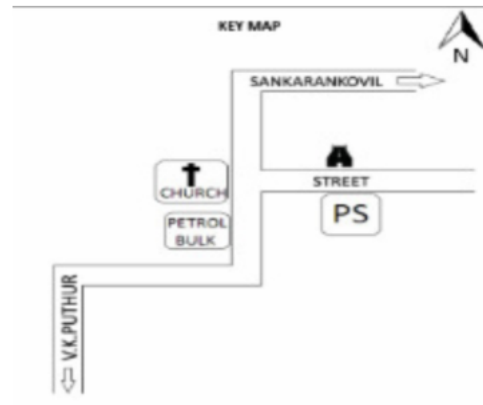

Cad View

Key MAP View