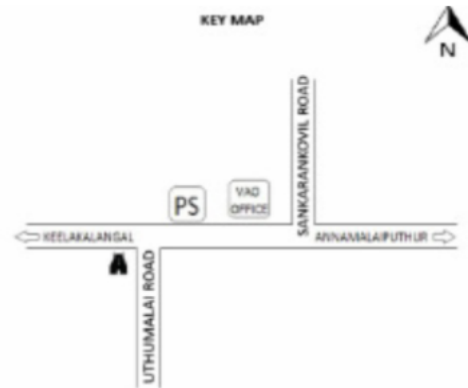

Key MAP View