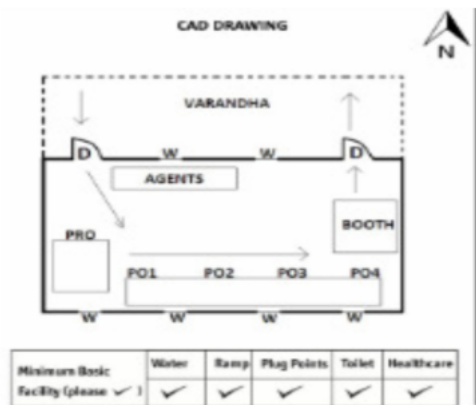

Cad View

Key MAP View