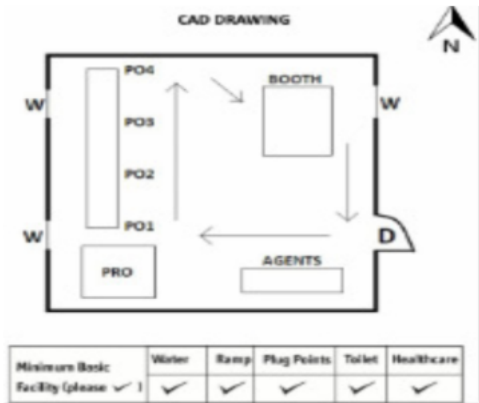

Cad View

Key MAP View