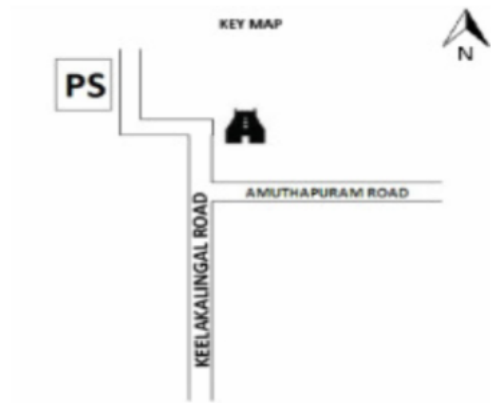

Cad View

Key MAP View