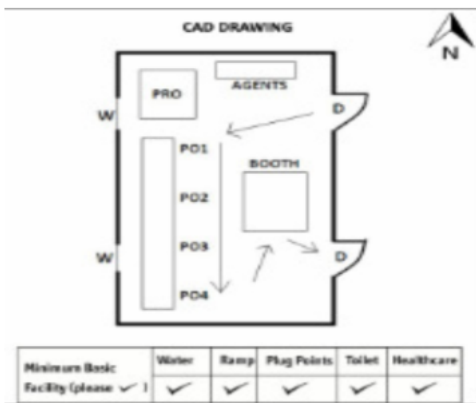

Google Map View

Polling Station Building Front View

Polling Station Front View

Cad View

Key MAP View

1 பெயர் : ஆரோக்கியம் தந்தை பெயர்: சூசைமாணிக்கம் வீட்டு எண் : 1 வயது : 58 பாலினம் : ஆண்	XRQ1493410 Photo is available	2 பெயர் : லுர்துமேரி கணவர் பெயர்: ஆரோக்கியம் வீட்டு எண் : 1 வயது : 51 பாலினம் : பெண்	XRQ2058170 Photo is available	3 பெயர் : தாமரைச் செல்வி கணவர் பெயர்: சுப்பிரமணியன் வீட்டு எண் : 1-2 வயது : 44 பாலினம் : பெண்	XRQ0481887 Photo is available
4 பெயர் : கதிரேசன் தந்தை பெயர்: குருசாமி வீட்டு எண் : 1/2ஏ 1/7-1 வயது : 32 பாலினம் : ஆண்	XRQ2320257 Photo is available	5 பெயர் : சந்தனமாரி தந்தை பெயர்: மாடசாமி வீட்டு எண் : 1-4 வயது : 33 பாலினம் : பெண்	XRQ1405885 Photo is available	6 பெயர் : அமராவதி கணவர் பெயர்: திருமலைராஜ் வீட்டு எண் : 1-6 வயது : 68 பாலினம் : பெண்	XRQ2058188 Photo is available
7 பெயர் : கல்யாணகுமார் தந்தை பெயர்: திருமலைராஜ் வீட்டு எண் : 1-6 வயது : 42 பாலினம் : ஆண்	CDW2290468 Photo is available	8 பெயர் : முத்துசாமி தந்தை பெயர்: மாடசாமி வீட்டு எண் : 1/6/2 வயது : 43 பாலினம் : ஆண்	XRQ2573889 Photo is available	9 பெயர் : செல்வராணி இதரர் பெயர்: மாடசாமி வீட்டு எண் : 1/6/2 வயது : 33 பாலினம் : பெண்	XRQ2573871 Photo is available
10 பெயர் : கருப்பி கணவர் பெயர்: கருப்பசாமி வீட்டு எண் : 1-7 வயது : 43 பாலினம் : பெண்	XRQ0383851 Photo is available	11 பெயர் : குணசேகரன் தந்தை பெயர்: கிருஷ்ணன் வீட்டு எண் : 1/7-1 வயது : 54 பாலினம் : ஆண்	XRQ0412726 Photo is available	12 பெயர் : சரஸ்வதி கணவர் பெயர்: குணசேகரன் வீட்டு எண் : 1/7-1 வயது : 49 பாலினம் : பெண்	XRQ0383927 Photo is available
13 பெயர் : மல்லிகா கணவர் பெயர்: முத்துசாமி வீட்டு எண் : 1-8 வயது : 36 பாலினம் : பெண்	XRQ0383869 Photo is available	14 பெயர் : மல்லிகா தந்தை பெயர்: மணி வீட்டு எண் : 1-9 வயது : 36 பாலினம் : பெண்	XRQ1112762 Photo is available	15 பெயர் : மாரியம்மாள் கணவர் பெயர்: முத்துக்குமார் வீட்டு எண் : 1-12 வயது : 36 பாலினம் : பெண்	XRQ0975151 Photo is available
16 பெயர் : கண்ணன் தந்தை பெயர்: கருப்பசாமி வீட்டு எண் : 1/13 வயது : 21 பாலினம் : ஆண்	XRQ2740918 Photo is available	17 பெயர் : கோமதி கணவர் பெயர்: முத்துசங்கர் வீட்டு எண் : 1-14 வயது : 40 பாலினம் : பெண்	XRQ0383877 Photo is available	18 பெயர் : முத்துமாரி இதரர் பெயர்: முத்தம்மாள் வீட்டு எண் : 1/14 வயது : 24 பாலினம் : பெண்	XRQ2541456 Photo is available
19 பெயர் : மணிகண்டன் தந்தை பெயர்: முத்துசாமி வீட்டு எண் : 1/14/1 வயது : 19 பாலினம் : ஆண்	XRQ2740926 Photo is available	20 பெயர் : ராமலெட்சுமி தந்தை பெயர்: தங்கவேல் வீட்டு எண் : 1-15 வயது : 36 பாலினம் : பெண்	XRQ0412742 Photo is available	21 பெயர் : ஜெகதீஸ்வரி தந்தை பெயர்: மாரிமுத்து வீட்டு எண் : 1-19 வயது : 29 பாலினம் : பெண்	XRQ1219773 Photo is available
22 பெயர் : மாரிசெல்வம் தந்தை பெயர்: முருகன் வீட்டு எண் : 1/21/1 வயது : 26 பாலினம் : ஆண்	XRQ2541464 Photo is available	23 பெயர் : அமர்சன் தந்தை பெயர்: ஓலிவர் வீட்டு எண் : 1/21-8 வயது : 27 பாலினம் : ஆண்	XRQ2520401 Photo is available	24 பெயர் : நித்யா கணவர் பெயர்: கல்யாணகுமார் வீட்டு எண் : 1/22 வயது : 35 பாலினம் : பெண்	XRQ2295947 Photo is available
25 பெயர் : ஜான்துரைராஜ் தந்தை பெயர்: இன்னாசிமுத்து வீட்டு எண் : 1-24 வயது : 53 பாலினம் : ஆண்	CDW3000072 Photo is available	26 பெயர் : நிதீஷ் அ தாயின் பெயர்: முனியம்மாள் வீட்டு எண் : 1/24 வயது : 20 பாலினம் : ஆண்	XRQ2705903 Photo is available	27 பெயர் : ஆகாஷ் ஜா தந்தை பெயர்: ஜான்துரைராஜ் வீட்டு எண் : 1/24 வயது : 20 பாலினம் : ஆண்	XRQ2739522 Photo is available
28 பெயர் : அன்னபூர்ணகலா தந்தை பெயர்: பென்னுத்துரை வீட்டு எண் : 1-46 வயது : 35 பாலினம் : பெண்	XRQ0412684 Photo is available	29 பெயர் : முத்துபாண்டி தந்தை பெயர்: கருப்பசாமி வீட்டு எண் : 1-57 வயது : 39 பாலினம் : ஆண்	XRQ0147645 Photo is available	30 பெயர் : தேவி கணவர் பெயர்: முத்துப்பாண்டி வீட்டு எண் : 1-57 வயது : 34 பாலினம் : பெண்	XRQ1281088 Photo is available