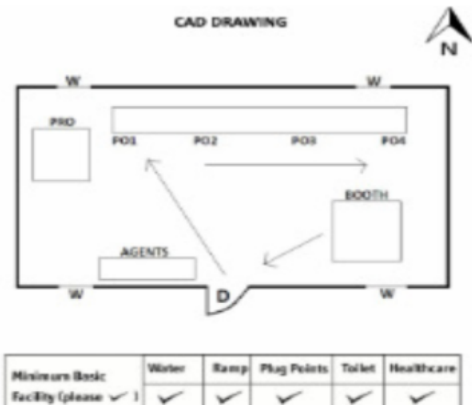

Google Map View

Polling Station Building Front View

Polling Station Front View

Cad View

Key MAP View

1 பெயர் : செல்லம்மாள் கணவர் பெயர் : வெள்ளப்பாண்டி வீட்டு எண் : 1 வயது : 55 பாலினம் : பெண் Photo is available CDW1227586	2 பெயர் : மாரித்துரை தந்தை பெயர் : முத்தையா வீட்டு எண் : 1 வயது : 37 பாலினம் : ஆண் Photo is available XRQ0384560	3 பெயர் : வேலுச்சாமி தந்தை பெயர் : சண்முகையாகரையாளர் வீட்டு எண் : 2 வயது : 73 பாலினம் : ஆண் Photo is available XRQ2111888
4 பெயர் : முத்துலட்சுமி கணவர் பெயர் : செல்லத்துரை வீட்டு எண் : 2 வயது : 69 பாலினம் : பெண் Photo is available XRQ2111896	5 பெயர் : மாடசாமி தந்தை பெயர் : சண்முகையாகரையாளர் வீட்டு எண் : 3 வயது : 68 பாலினம் : ஆண் Photo is available XRQ2111904	6 பெயர் : வேலம்மாள் கணவர் பெயர் : மாடசாமி வீட்டு எண் : 3 வயது : 65 பாலினம் : பெண் Photo is available XRQ2111912
7 பெயர் : முத்தையா தந்தை பெயர் : இராமையாகரையாளர் வீட்டு எண் : 3 வயது : 65 பாலினம் : ஆண் Photo is available XRQ2111920	8 பெயர் : சித்திரைக்கண்ணு தந்தை பெயர் : சிவனையாகரையாளர் வீட்டு எண் : 3 வயது : 62 பாலினம் : ஆண் Photo is available XRQ2111938	9 பெயர் : சந்திரன் தந்தை பெயர் : மாடசாமிகரையாளர் வீட்டு எண் : 3 வயது : 61 பாலினம் : ஆண் Photo is available XRQ2111946
10 பெயர் : முத்தம்மாள் கணவர் பெயர் : சந்திரன் வீட்டு எண் : 3 வயது : 57 பாலினம் : பெண் Photo is available XRQ2111953	11 பெயர் : ராமலட்சுமி கணவர் பெயர் : சித்திரைக்கண்ணு வீட்டு எண் : 3 வயது : 57 பாலினம் : பெண் Photo is available XRQ2111961	12 பெயர் : ராமச்சந்திரன் தந்தை பெயர் : சண்முகையா வீட்டு எண் : 3 வயது : 55 பாலினம் : ஆண் Photo is available XRQ2111979
13 பெயர் : சரவணன் தந்தை பெயர் : சண்முகையா வீட்டு எண் : 3 வயது : 53 பாலினம் : ஆண் Photo is available XRQ2111987	14 பெயர் : மகரஜோதி கணவர் பெயர் : சரவணன் வீட்டு எண் : 3 வயது : 47 பாலினம் : பெண் Photo is available CDW1228105	15 பெயர் : பேச்சியம்மாள் என்ற கண்ணா கணவர் பெயர் : ராமச்சந்திரன் வீட்டு எண் : 3 வயது : 46 பாலினம் : பெண் Photo is available CDW1324367
16 பெயர் : கண்ணம்மாள் கணவர் பெயர் : பேச்சிமுத்து வீட்டு எண் : 3/1ஏ வயது : 36 பாலினம் : பெண் Photo is available XRQ2504173	17 பெயர் : ஜெகா ஜோதி கணவர் பெயர் : திருமலை குமார் வீட்டு எண் : 3/2 வயது : 36 பாலினம் : பெண் Photo is available XRQ2497006	18 பெயர் : ரா சண்முகசுந்தரி தந்தை பெயர் : ராமச்சந்திரன் வீட்டு எண் : 3/7 வயது : 26 பாலினம் : பெண் Photo is available XRQ2379782
19 பெயர் : கனிராஜா சி தந்தை பெயர் : சித்திரைக்கண்ணு வீட்டு எண் : 3-9 வயது : 37 பாலினம் : ஆண் Photo is available XRQ0384628	20 பெயர் : சண்முகராஜ் தந்தை பெயர் : முத்துப்பாண்டி வீட்டு எண் : 3-9C வயது : 25 பாலினம் : ஆண் Photo is available XRQ1458348	21 பெயர் : சரவணகுமார் தந்தை பெயர் : கரையாளர் வீட்டு எண் : 3-10 வயது : 42 பாலினம் : ஆண் Photo is available CDW3018603
22 பெயர் : மாரிமுத்து தந்தை பெயர் : சரவணகுமார் வீட்டு எண் : 3-10 வயது : 40 பாலினம் : பெண் Photo is available CDW3000718	23 பெயர் : திருமலைகுமார் தந்தை பெயர் : கரையாளர் வீட்டு எண் : 3-10 வயது : 39 பாலினம் : ஆண் Photo is available CDW3018611	24 பெயர் : முருகேஸ்வரி தந்தை பெயர் : பரமசிவன் வீட்டு எண் : 3-12 வயது : 26 பாலினம் : பெண் Photo is available XRQ1458397
25 பெயர் : சுந்தரி தந்தை பெயர் : பரமசிவன் வீட்டு எண் : 3-12 வயது : 25 பாலினம் : பெண் Photo is available XRQ1469246	26 பெயர் : பலவேசமுத்து தந்தை பெயர் : அரசப்பன் வீட்டு எண் : 3-13 வயது : 26 பாலினம் : ஆண் Photo is available XRQ1469253	27 பெயர் : மாடசாமி தந்தை பெயர் : திரவியம் வீட்டு எண் : 3-18 வயது : 26 பாலினம் : ஆண் Photo is available XRQ1458363
28 பெயர் : ராமர் தந்தை பெயர் : சிதம்பரம் வீட்டு எண் : 3-20 வயது : 39 பாலினம் : ஆண் Photo is available XRQ1458405	29 பெயர் : வேலம்மாள் கணவர் பெயர் : லிங்கத்துரை வீட்டு எண் : 3-23 வயது : 31 பாலினம் : பெண் Photo is available XRQ1469238	30 பெயர் : முத்து ராதா கணவர் பெயர் : மாடசாமி வீட்டு எண் : 3-31A வயது : 32 பாலினம் : பெண் Photo is available XRQ1469204