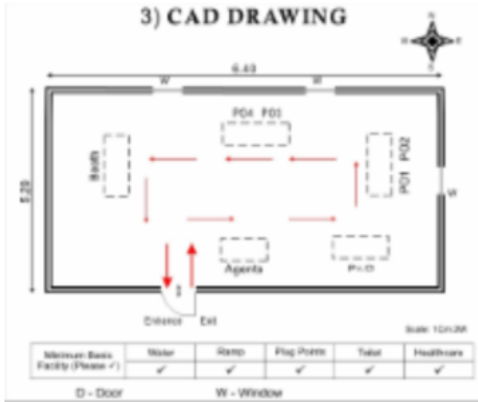

கையொப்பம்

Nazri Naksha

Google Map View

Polling Station Building Front View

Polling Station Front View

Cad View

Key MAP View

| | | | | | |
|---------------------------------------------------------------------------------------------------------------------------------------------|------------|----------------------------------------------------------------------------------------------------------------------------------------|------------|----------------------------------------------------------------------------------------------------------------------------------------------|------------|
| 1 பெயர் : ஹாஜிரா பானு கணவர் பெயர்: சரவணன் வீட்டு எண் : 1 வயது : 37 பாலினம் : பெண் Photo is available | XRQ2746212 | # 2 பெயர் : அரிகரன் ச தந்தை பெயர்: சரவணன் வீட்டு எண் : 2 வயது : 30 பாலினம் : ஆண் Photo is available | XRQ0893842 | 3 பெயர் : மாலதி மோகன்ராஜ் கணவர் பெயர்: மோகன்ராஜ் மோகன்ராஜ் வீட்டு எண் : 2/47கே வயது : 30 பாலினம் : பெண் Photo is available | XRQ2622652 |
| 4 பெயர் : பாலு தந்தை பெயர்: கணேசன் வீட்டு எண் : 3 ஏ வயது : 26 பாலினம் : ஆண் Photo is available | XRQ2402170 | 5 பெயர் : மாரிமுத்து தந்தை பெயர்: காளிமுத்து வீட்டு எண் : 3, FIVE FALLS ROAD வயது : 56 பாலினம் : ஆண் Photo is available | XRQ1351303 | 6 பெயர் : சுடலி கணவர் பெயர்: மாரிமுத்து வீட்டு எண் : 3 , FIVE FALLS ROAD வயது : 54 பாலினம் : பெண் Photo is available | XRQ1351295 |
| 7 பெயர் : ரம்யா தந்தை பெயர்: மாரிமுத்து வீட்டு எண் : 3 வைரம்ஸ் நகர் வயது : 26 பாலினம் : பெண் Photo is available | XRQ1376953 | 8 பெயர் : பார்வதி கணவர் பெயர்: மாரிமுத்து வீட்டு எண் : 7-55 வயது : 40 பாலினம் : பெண் Photo is available | XRQ0206342 | 9 பெயர் : வேலுபிரபாகரன் குமார் தந்தை பெயர்: குமார் குமார் வீட்டு எண் : 8-47பி-4 வயது : 20 பாலினம் : ஆண் Photo is available | XRQ2653293 |
| 10 பெயர் : பிரவின்குமார் தந்தை பெயர்: இராஜாமணி வீட்டு எண் : 9 வயது : 42 பாலினம் : ஆண் Photo is available | JXL1472729 | 11 பெயர் : ஜனனி தந்தை பெயர்: வேதநாராயணன் வீட்டு எண் : 9/1 வயது : 41 பாலினம் : பெண் Photo is available | ZUQ2119220 | 12 பெயர் : சரஸ்வதி கணவர் பெயர்: சங்கரன் வீட்டு எண் : 9/1 எஸ் எஸ் நிவாஸ், வயது : 84 பாலினம் : பெண் Photo is available | XRQ1380807 |
| 13 பெயர் : லெட்சுமிநாராயணன் தந்தை பெயர்: சங்கரன் வீட்டு எண் : 9/1 எஸ் எஸ் நிவாஸ், வயது : 51 பாலினம் : ஆண் Photo is available | XRQ1380146 | 14 பெயர் : தன லெட்சுமி தந்தை பெயர்: ரவி வீட்டு எண் : 10 வயது : 24 பாலினம் : பெண் Photo is available | XRQ2401768 | 15 பெயர் : முருகன் தந்தை பெயர்: குத்தாலிங்கம் வீட்டு எண் : 11 வயது : 66 பாலினம் : ஆண் Photo is available | XRQ0206334 |
| 16 பெயர் : அன்னம்மாள் கணவர் பெயர்: முருகன் வீட்டு எண் : 11 வயது : 62 பாலினம் : பெண் Photo is available | XRQ0206326 | 17 பெயர் : சுப்பிரமணியன் தந்தை பெயர்: முருகன் வீட்டு எண் : 11 வயது : 40 பாலினம் : ஆண் Photo is available | JXL1803741 | 18 பெயர் : அஷ்ட லெட்சுமி தந்தை பெயர்: கணேசன் வீட்டு எண் : 11/1 வயது : 24 பாலினம் : பெண் Photo is available | XRQ2402451 |
| 19 பெயர் : செல்லம்மாள் கணவர் பெயர்: செல்லத்துரை வீட்டு எண் : 11-3 வயது : 81 பாலினம் : பெண் Photo is available | XRQ0012823 | 20 பெயர் : பாண்டியன் தந்தை பெயர்: செல்லத்துரை வீட்டு எண் : 11-3 வயது : 50 பாலினம் : ஆண் Photo is available | XRQ0012815 | 21 பெயர் : மனலயரசி கணவர் பெயர்: பாண்டியன் வீட்டு எண் : 11-3 வயது : 45 பாலினம் : பெண் Photo is available | XRQ0012724 |
| 22 பெயர் : பிரிய தர்ஷினி தந்தை பெயர்: பாண்டி வீட்டு எண் : 11/3 வயது : 24 பாலினம் : பெண் Photo is available | XRQ2401669 | 23 பெயர் : சுரேஷ் கிருஷ்ணா தந்தை பெயர்: கருப்பசாமி வீட்டு எண் : 11/5 வயது : 23 பாலினம் : ஆண் Photo is available | XRQ2403459 | 24 பெயர் : பாலாஸ்வரி கணவர் பெயர்: சுப்பிரமணியன் வீட்டு எண் : 11-7B வயது : 29 பாலினம் : பெண் Photo is available | XRQ1282490 |
| 25 பெயர் : தங்கராஜ் தந்தை பெயர்: மொட்டையத்தேவர் வீட்டு எண் : 13 வயது : 62 பாலினம் : ஆண் Photo is available | XRQ1552462 | 26 பெயர் : சுப்பிரமணியன் தந்தை பெயர்: மொட்டையத்தேவர் வீட்டு எண் : 13 வயது : 58 பாலினம் : ஆண் Photo is available | XRQ1552470 | 27 பெயர் : ஞானமணி தந்தை பெயர்: தங்கராஜ் வீட்டு எண் : 13 வயது : 55 பாலினம் : பெண் Photo is available | XRQ1552488 |
| 28 பெயர் : சாந்தி கணவர் பெயர்: சுப்பிரமணியன் வீட்டு எண் : 13 வயது : 50 பாலினம் : பெண் Photo is available | JXL1301555 | 29 பெயர் : முருகாத்தான் கணவர் பெயர்: குத்தாலிங்கம் மா வீட்டு எண் : 15 வயது : 37 பாலினம் : பெண் Photo is available | SSI0041970 | 30 பெயர் : குத்தாலிங்கம் தந்தை பெயர்: முருகன் வீட்டு எண் : 17 வயது : 39 பாலினம் : ஆண் Photo is available | JXL2736015 |