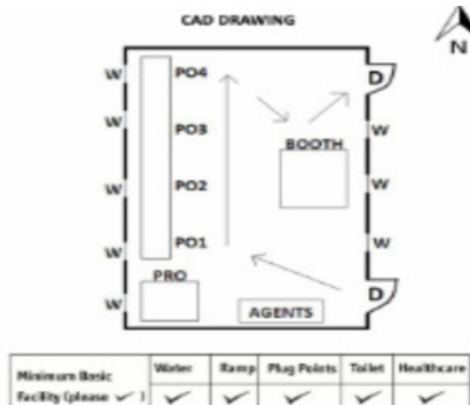

Google Map View

Polling Station Building Front View

Polling Station Front View

Cad View

Key MAP View

1 பெயர் : மணிகண்டன் தந்தை பெயர்: மாடசாமி வீட்டு எண் : 1/1 வயது : 41 பாலினம் : ஆண் Photo is available	CDW3022936	2 பெயர் : தமிழ் செல்வன் தந்தை பெயர்: செல்வராஜ் வீட்டு எண் : 1-1 வயது : 26 பாலினம் : ஆண் Photo is available	XRQ1405380	3 பெயர் : மாடசாமி தந்தை பெயர்: சின்னமுனியாண்டி வீட்டு எண் : 1-3 வயது : 40 பாலினம் : ஆண் Photo is available	XRQ0615351
#2 4 பெயர் : சுந்தரி கணவர் பெயர்: மாடசாமி வீட்டு எண் : 1/3-1 வயது : 39 பாலினம் : பெண் Photo is available	XRQ0615369	5 பெயர் : காளியம்மாள் தந்தை பெயர்: மாணிக்கம் வீட்டு எண் : 1-9 வயது : 42 பாலினம் : பெண் Photo is available	XRQ1322908	6 பெயர் : மகேஷ் தந்தை பெயர்: மாணிக்கம் வீட்டு எண் : 1/9 வயது : 35 பாலினம் : ஆண் Photo is available	XRQ2380400
7 பெயர் : லட்சுமி கணவர் பெயர்: வேலு வீட்டு எண் : 1-9-1 வயது : 83 பாலினம் : பெண் Photo is available	XRQ0838227	8 பெயர் : வேலுச்சாமி தந்தை பெயர்: பாக்கியம் வீட்டு எண் : 1-10 வயது : 32 பாலினம் : ஆண் Photo is available	XRQ1113885	9 பெயர் : வெள்ளத்தாய் கணவர் பெயர்: சுப்பிரமணியன் வீட்டு எண் : 1-11 வயது : 61 பாலினம் : பெண் Photo is available	XRQ0977769
10 பெயர் : செல்லம்மாள் தந்தை பெயர்: சுப்பையா வீட்டு எண் : 1-11 வயது : 39 பாலினம் : பெண் Photo is available	XRQ0149765	11 பெயர் : வள்ளிநாயகி கணவர் பெயர்: சதீஷ்குமார் வீட்டு எண் : 1-12 வயது : 39 பாலினம் : பெண் Photo is available	XRQ1384049	12 பெயர் : சதிஷ்குமார் தந்தை பெயர்: ராமசாமி வீட்டு எண் : 1-12 வயது : 35 பாலினம் : ஆண் Photo is available	XRQ0977694
13 பெயர் : மகேஷ் குமார் தந்தை பெயர்: சண்முகவேல் வீட்டு எண் : 1-12 வயது : 32 பாலினம் : ஆண் Photo is available	XRQ0977728	14 பெயர் : பரமசிவன் தந்தை பெயர்: சின்ன முனியாண்டி வீட்டு எண் : 1-13 வயது : 38 பாலினம் : ஆண் Photo is available	XRQ0838094	15 பெயர் : மகேஸ்வரி கணவர் பெயர்: பரமசிவன் வீட்டு எண் : 1-13 வயது : 34 பாலினம் : பெண் Photo is available	XRQ1405414
16 பெயர் : முருகன் பெரியமுனியாண்டி தந்தை பெயர்: பெரியமுனியாண்டி வீட்டு எண் : 1/14 வயது : 42 பாலினம் : ஆண் Photo is available	XRQ2639292	17 பெயர் : சீதாலட்சுமி கணவர் பெயர்: முருகன் வீட்டு எண் : 1/14 வயது : 38 பாலினம் : பெண் Photo is available	XRQ2630689	18 பெயர் : சின்னத்தாய் தந்தை பெயர்: முருகன் வீட்டு எண் : 1-16 வயது : 30 பாலினம் : பெண் Photo is available	XRQ1113828
19 பெயர் : கார்த்தீசன் தந்தை பெயர்: முருகன் வீட்டு எண் : 1-16 வயது : 26 பாலினம் : ஆண் Photo is available	XRQ1384056	20 பெயர் : மாரியம்மாள் கணவர் பெயர்: முருகன் வீட்டு எண் : 1/17 வயது : 46 பாலினம் : பெண் Photo is available	CDW3002375	21 பெயர் : கலைச்செல்வி கணவர் பெயர்: கணேசன் வீட்டு எண் : 1-17 வயது : 36 பாலினம் : பெண் Photo is available	XRQ0977546
22 பெயர் : முருகராஜன் தந்தை பெயர்: நடராஜன் வீட்டு எண் : 1/17(2) வயது : 39 பாலினம் : ஆண் Photo is available	CDW3002342	23 பெயர் : சுந்தரி தந்தை பெயர்: முருகன் வீட்டு எண் : 1/17ஏ வயது : 20 பாலினம் : பெண் Photo is available	XRQ2630622	24 பெயர் : சின்னத்தாய் கணவர் பெயர்: சேகர் வீட்டு எண் : 1-18-3 வயது : 40 பாலினம் : பெண் Photo is available	XRQ2260149
25 பெயர் : வசந்தா தந்தை பெயர்: பரமு வீட்டு எண் : 1-22 வயது : 53 பாலினம் : பெண் Photo is available	XRQ0149849	26 பெயர் : சந்திரன் தந்தை பெயர்: மாடசாமி வீட்டு எண் : 1-22 வயது : 48 பாலினம் : ஆண் Photo is available	XRQ0149906	27 பெயர் : கவிதா தந்தை பெயர்: சந்திரன் வீட்டு எண் : 1-22 வயது : 40 பாலினம் : பெண் Photo is available	XRQ0149880
28 பெயர் : மாரியம்மாள் கணவர் பெயர்: கணேசன் வீட்டு எண் : 1-22 வயது : 37 பாலினம் : பெண் Photo is available	XRQ0615336	29 பெயர் : வேல்முருகன் தந்தை பெயர்: பரமு வீட்டு எண் : 1-22 வயது : 28 பாலினம் : ஆண் Photo is available	XRQ1221159	30 பெயர் : மகாலட்சுமி கணவர் பெயர்: வேல்முருகன் வீட்டு எண் : 1/22 வயது : 19 பாலினம் : பெண் Photo is available	XRQ2752434