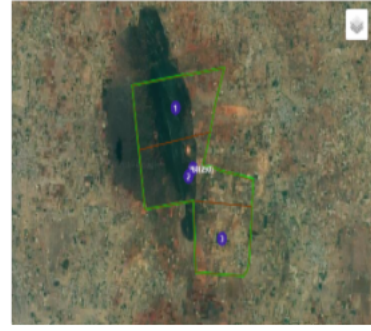

Google Map View