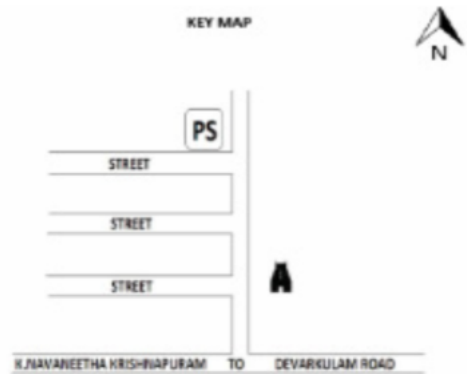

Google Map View

Polling Station Building Front View

Polling Station Front View

Cad View

Key MAP View

1 பெயர் : மணிகண்டன் தந்தை பெயர்: மாடசாமி வீட்டு எண் : 1/1 வயது : 41 பாலினம் : ஆண் Photo is available	CDW3022936	2 பெயர் : தமிழ் செல்வன் தந்தை பெயர்: செல்வராஜ் வீட்டு எண் : 1-1 வயது : 26 பாலினம் : ஆண் Photo is available	XRQ1405380	3 பெயர் : மாடசாமி தந்தை பெயர்: சின்னமுனியாண்டி வீட்டு எண் : 1-3 வயது : 40 பாலினம் : ஆண் Photo is available	XRQ0615351
#2 4 பெயர் : சுந்தரி கணவர் பெயர்: மாடசாமி வீட்டு எண் : 1/3-1 வயது : 39 பாலினம் : பெண் Photo is available	XRQ0615369	5 பெயர் : காளியம்மாள் தந்தை பெயர்: மாணிக்கம் வீட்டு எண் : 1-9 வயது : 42 பாலினம் : பெண் Photo is available	XRQ1322908	6 பெயர் : மகேஷ் தந்தை பெயர்: மாணிக்கம் வீட்டு எண் : 1/9 வயது : 35 பாலினம் : ஆண் Photo is available	XRQ2380400
7 பெயர் : லட்சுமி கணவர் பெயர்: வேலு வீட்டு எண் : 1-9-1 வயது : 83 பாலினம் : பெண் Photo is available	XRQ0838227	8 பெயர் : வேலுச்சாமி தந்தை பெயர்: பாக்கியம் வீட்டு எண் : 1-10 வயது : 32 பாலினம் : ஆண் Photo is available	XRQ1113885	9 பெயர் : வெள்ளத்தாய் கணவர் பெயர்: சுப்பிரமணியன் வீட்டு எண் : 1-11 வயது : 61 பாலினம் : பெண் Photo is available	XRQ0977769
10 பெயர் : செல்லம்மாள் தந்தை பெயர்: சுப்பையா வீட்டு எண் : 1-11 வயது : 39 பாலினம் : பெண் Photo is available	XRQ0149765	11 பெயர் : வள்ளிநாயகி கணவர் பெயர்: சதீஷ்குமார் வீட்டு எண் : 1-12 வயது : 39 பாலினம் : பெண் Photo is available	XRQ1384049	12 பெயர் : சதிஷ்குமார் தந்தை பெயர்: ராமசாமி வீட்டு எண் : 1-12 வயது : 35 பாலினம் : ஆண் Photo is available	XRQ0977694
13 பெயர் : மகேஷ் குமார் தந்தை பெயர்: சண்முகவேல் வீட்டு எண் : 1-12 வயது : 32 பாலினம் : ஆண் Photo is available	XRQ0977728	14 பெயர் : பரமசிவன் தந்தை பெயர்: சின்ன முனியாண்டி வீட்டு எண் : 1-13 வயது : 38 பாலினம் : ஆண் Photo is available	XRQ0838094	15 பெயர் : மகேஸ்வரி கணவர் பெயர்: பரமசிவன் வீட்டு எண் : 1-13 வயது : 34 பாலினம் : பெண் Photo is available	XRQ1405414
16 பெயர் : முருகன் பெரியமுனியாண்டி தந்தை பெயர்: பெரியமுனியாண்டி வீட்டு எண் : 1/14 வயது : 42 பாலினம் : ஆண் Photo is available	XRQ2639292	17 பெயர் : சீதாலட்சுமி கணவர் பெயர்: முருகன் வீட்டு எண் : 1/14 வயது : 38 பாலினம் : பெண் Photo is available	XRQ2630689	18 பெயர் : சின்னத்தாய் தந்தை பெயர்: முருகன் வீட்டு எண் : 1-16 வயது : 30 பாலினம் : பெண் Photo is available	XRQ1113828
19 பெயர் : கார்த்தீசன் தந்தை பெயர்: முருகன் வீட்டு எண் : 1-16 வயது : 26 பாலினம் : ஆண் Photo is available	XRQ1384056	20 பெயர் : மாரியம்மாள் கணவர் பெயர்: முருகன் வீட்டு எண் : 1/17 வயது : 46 பாலினம் : பெண் Photo is available	CDW3002375	21 பெயர் : கலைச்செல்வி கணவர் பெயர்: கணேசன் வீட்டு எண் : 1-17 வயது : 36 பாலினம் : பெண் Photo is available	XRQ0977546
22 பெயர் : முருகராஜன் தந்தை பெயர்: நடராஜன் வீட்டு எண் : 1/17(2) வயது : 39 பாலினம் : ஆண் Photo is available	CDW3002342	23 பெயர் : சுந்தரி தந்தை பெயர்: முருகன் வீட்டு எண் : 1/17ஏ வயது : 20 பாலினம் : பெண் Photo is available	XRQ2630622	24 பெயர் : சின்னத்தாய் கணவர் பெயர்: சேகர் வீட்டு எண் : 1-18-3 வயது : 40 பாலினம் : பெண் Photo is available	XRQ2260149
25 பெயர் : வசந்தா தந்தை பெயர்: பரமு வீட்டு எண் : 1-22 வயது : 53 பாலினம் : பெண் Photo is available	XRQ0149849	26 பெயர் : சந்திரன் தந்தை பெயர்: மாடசாமி வீட்டு எண் : 1-22 வயது : 48 பாலினம் : ஆண் Photo is available	XRQ0149906	27 பெயர் : கவிதா தந்தை பெயர்: சந்திரன் வீட்டு எண் : 1-22 வயது : 40 பாலினம் : பெண் Photo is available	XRQ0149880
28 பெயர் : மாரியம்மாள் கணவர் பெயர்: கணேசன் வீட்டு எண் : 1-22 வயது : 37 பாலினம் : பெண் Photo is available	XRQ0615336	29 பெயர் : வேல்முருகன் தந்தை பெயர்: பரமு வீட்டு எண் : 1-22 வயது : 28 பாலினம் : ஆண் Photo is available	XRQ1221159	30 பெயர் : மகாலட்சுமி கணவர் பெயர்: வேல்முருகன் வீட்டு எண் : 1/22 வயது : 19 பாலினம் : பெண் Photo is available	XRQ2752434