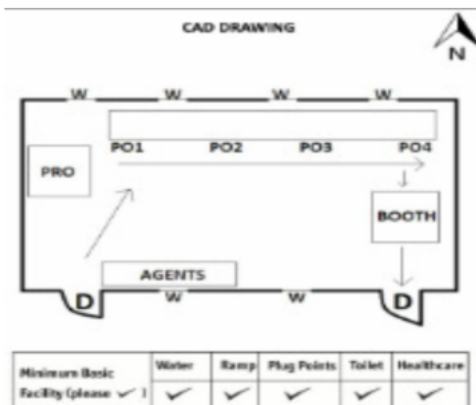

Cad View

Key MAP View