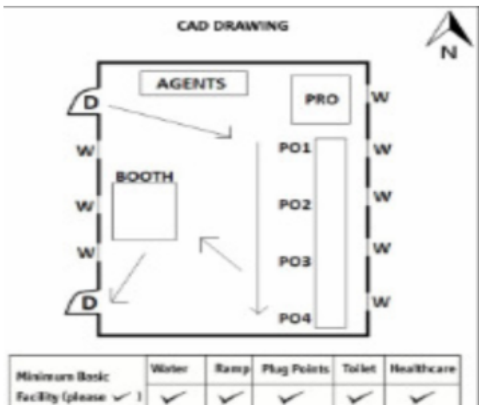

Cad View

Key MAP View