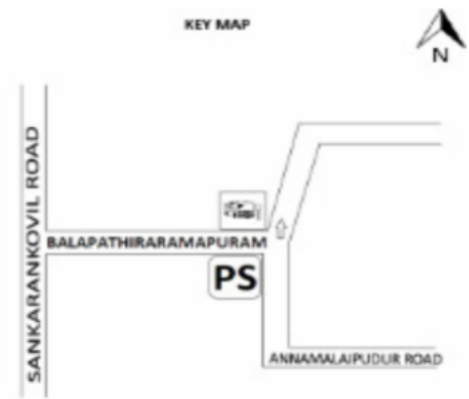

Google Map View

Polling Station Building Front View

Polling Station Front View

Cad View

Key MAP View

1 பெயர் : முத்துச்செல்வம் தந்தை பெயர்: முருகையா பாண்டியன் வீட்டு எண் : 3-121 வயது : 37 பாலினம் : பெண்	XRQ0484444 Photo is available	2 பெயர் : கஜேந்திரக் குமார் தந்தை பெயர்: சண்முக வேல் வீட்டு எண் : 3-138 வயது : 35 பாலினம் : ஆண்	XRQ0484402 Photo is available	3 பெயர் : சக்திவேல்குமுருகையா தந்தை பெயர்: சீனிப்பாண்டி வீட்டு எண் : 3-138 வயது : 31 பாலினம் : ஆண்	XRQ0979302 Photo is available
4 பெயர் : சுரேஷ் குமார் தந்தை பெயர்: சீனிப்பாண்டி வீட்டு எண் : 3-138 வயது : 29 பாலினம் : ஆண்	XRQ1114966 Photo is available	5 பெயர் : செல்வலெட்சுமி கணவர் பெயர்: சுப்பிரமணியன் வீட்டு எண் : 3-146 வயது : 35 பாலினம் : பெண்	XRQ1324086 Photo is available	6 பெயர் : ராஜேஸ்வரி தந்தை பெயர்: பண்டாரக்கண்ணுத் தேவர் வீட்டு எண் : 3-147 வயது : 38 பாலினம் : பெண்	XRQ0484394 Photo is available
7 பெயர் : புஸ்பராணி கணவர் பெயர்: காளிராஜ் வீட்டு எண் : 3-149 வயது : 45 பாலினம் : பெண்	CDW2169738 Photo is available	8 பெயர் : இசக்கிமுத்து தந்தை பெயர்: ராஜேந்தரன் வீட்டு எண் : 3/184 வயது : 23 பாலினம் : ஆண்	XRQ2381044 Photo is available	9 பெயர் : சந்தானம் தந்தை பெயர்: ராமமூர்த்தி வீட்டு எண் : 3/193 வயது : 28 பாலினம் : பெண்	UPG2047223 Photo is available
10 பெயர் : கதிர்வேல் தந்தை பெயர்: பெருமாள்சாமி வீட்டு எண் : 3-195 வயது : 39 பாலினம் : ஆண்	XRQ1324011 Photo is available	11 பெயர் : செல்வராணி இதரர் பெயர்: லட்சுமி வீட்டு எண் : 3-203 வயது : 45 பாலினம் : பெண்	XRQ0386250 Photo is available	12 பெயர் : மதன் மாணிக்கம் தந்தை பெயர்: அன்புராஜ் வீட்டு எண் : 3/205 வயது : 23 பாலினம் : ஆண்	XRQ2381093 Photo is available
13 பெயர் : முத்துராஜ் தந்தை பெயர்: ராமக்கிருஷ்ணன் வீட்டு எண் : 3/211/1 வயது : 25 பாலினம் : ஆண்	XRQ2381432 Photo is available	14 பெயர் : ராதா தந்தை பெயர்: ராமக்கிருஷ்ணன் வீட்டு எண் : 3/211/1 வயது : 23 பாலினம் : ஆண்	XRQ2381549 Photo is available	15 பெயர் : டெல்சி கணவர் பெயர்: வெங்கடெஷ் குமார் வீட்டு எண் : 3/212 வயது : 34 பாலினம் : பெண்	XRQ2381358 Photo is available
16 பெயர் : தமிழ்செல்வி தந்தை பெயர்: ராமமூர்த்தி வீட்டு எண் : 3/224 வயது : 27 பாலினம் : பெண்	XRQ2381127 Photo is available	17 பெயர் : கனகலட்சுமி தந்தை பெயர்: ராஜ் வீட்டு எண் : 4/13 வயது : 24 பாலினம் : பெண்	XRQ2381515 Photo is available	18 பெயர் : நிறைபாண்டி தந்தை பெயர்: தங்கராஜ் வீட்டு எண் : 4/14 வயது : 39 பாலினம் : ஆண்	XRQ2381200 Photo is available
19 பெயர் : சர்கரபாண்டியம்மாள் கணவர் பெயர்: சங்கர குமார் வீட்டு எண் : 4/60 வயது : 40 பாலினம் : பெண்	XRQ2381309 Photo is available	20 பெயர் : முருகேசன் தந்தை பெயர்: செல்வராஜ் வீட்டு எண் : 4/62 வயது : 23 பாலினம் : ஆண்	XRQ2380988 Photo is available	21 பெயர் : புவனேஷ் செ தந்தை பெயர்: செல்வராஜ் வீட்டு எண் : 4/62 வயது : 21 பாலினம் : ஆண்	XRQ2671097 Photo is available
22 பெயர் : செல்வ புவனா தந்தை பெயர்: காந்தி வீட்டு எண் : 4/67/1 வயது : 24 பாலினம் : பெண்	XRQ2381499 Photo is available	23 பெயர் : டயனா தந்தை பெயர்: முருகையா வீட்டு எண் : 4/69 வயது : 27 பாலினம் : பெண்	XRQ2381150 Photo is available	24 பெயர் : சுப்புலட்சுமி கணவர் பெயர்: வைரமுத்து வீட்டு எண் : 4/70 வயது : 48 பாலினம் : பெண்	XRQ2381242 Photo is available
25 பெயர் : காயத்ரி தந்தை பெயர்: பரமசிவம் வீட்டு எண் : 4/70ஏ வயது : 23 பாலினம் : பெண்	XRQ2381010 Photo is available	26 பெயர் : சூமதி தந்தை பெயர்: அயப்பன் வீட்டு எண் : 4/81 வயது : 28 பாலினம் : பெண்	XRQ2386787 Photo is available	27 பெயர் : காளீஸ்வரி தாயின் பெயர்: மாரியம்மாள் வீட்டு எண் : 4/87 வயது : 26 பாலினம் : பெண்	XRQ2381457 Photo is available
28 பெயர் : திருமேனி தாயின் பெயர்: மாரியம்மாள் வீட்டு எண் : 4/87 வயது : 24 பாலினம் : பெண்	XRQ2381572 Photo is available	29 பெயர் : சீனிவாசன் தந்தை பெயர்: அன்னக்கொடிராஜ் வீட்டு எண் : 4/93 வயது : 29 பாலினம் : ஆண்	XRQ2381176 Photo is available	30 பெயர் : மகேஸ்வரி தந்தை பெயர்: அன்னக்கொடிராஜ் வீட்டு எண் : 4/93 வயது : 27 பாலினம் : பெண்	XRQ2381101 Photo is available