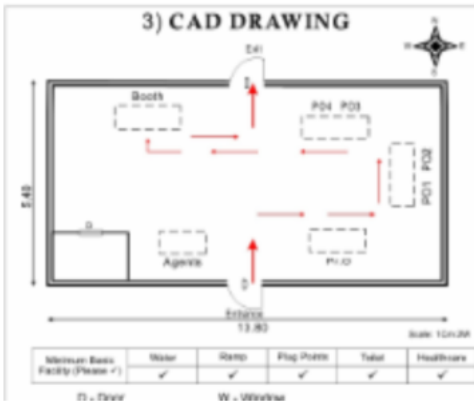

Cad View

Key MAP View