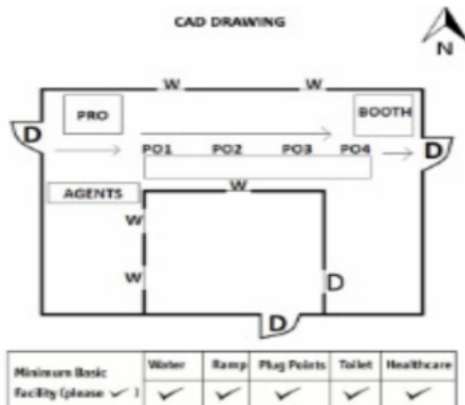

4. வாக்காளர்களின் எண்ணிக்கை

தொடங்கும் வரிசை எண்	முடியும் வரிசை எண்.	நிகர வாக்காளர்களின் எண்ணிக்கை			
		ஆண்	பெண்	மூன்றாம் பாலினம்	மொத்தம்
1	888	419	460	0	879

கையொப்பம்

Nazri Naksha

Google Map View

Polling Station Building Front View

Polling Station Front View

Cad View

Key MAP View