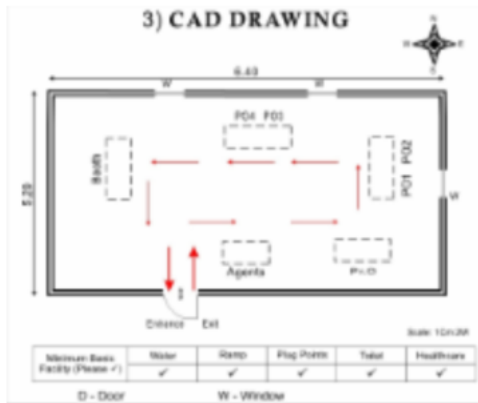

Cad View

Key MAP View