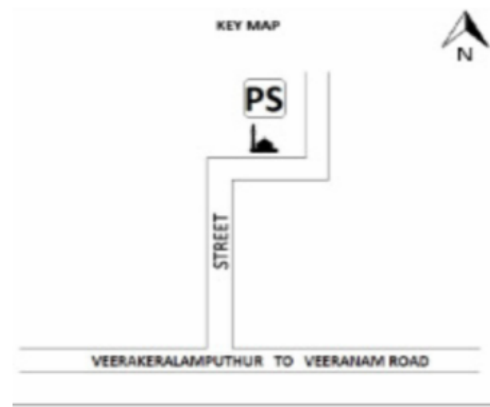

Key MAP View