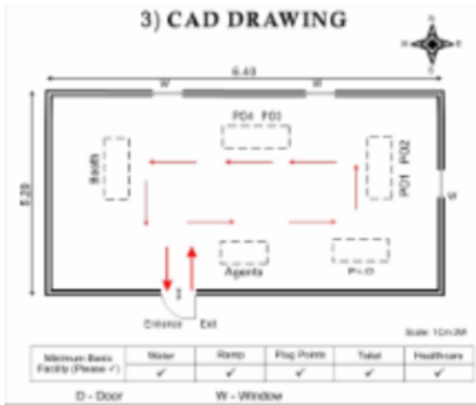

Cad View

Key MAP View