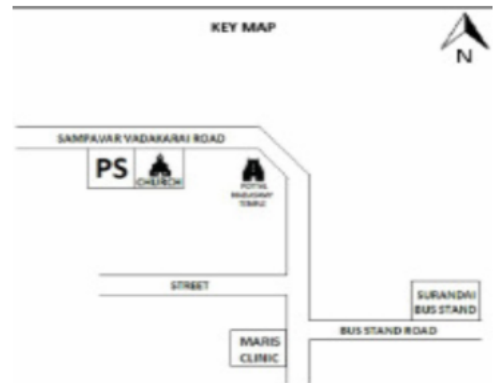

Key MAP View