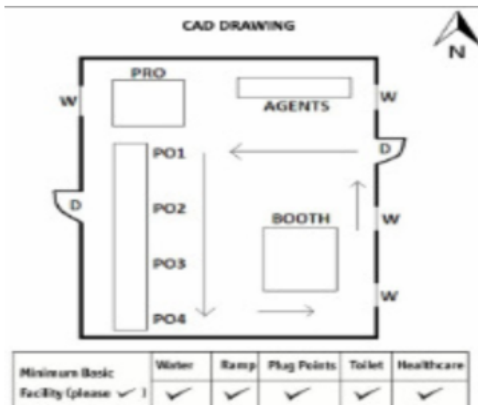

Google Map View

Polling Station Building Front View

Polling Station Front View

Cad View

Key MAP View

1 பெயர் : செல்வம் கணவர் பெயர்: துரைராஜ் வீட்டு எண் : 1 வயது : 74 பாலினம் : பெண்	XRQ0392647 Photo is available	2 பெயர் : சிங்கராஜ் தந்தை பெயர்: துரைப்பாண்டி வீட்டு எண் : 1 வயது : 42 பாலினம் : ஆண்	JXL2393866 Photo is available	3 பெயர் : தனம்நாடார் தந்தை பெயர்: சீனிநாடார் வீட்டு எண் : 2 வயது : 79 பாலினம் : ஆண்	XRQ2099521 Photo is available
4 பெயர் : அன்பக்கியம் கணவர் பெயர்: தனம்நாடார் வீட்டு எண் : 2 வயது : 75 பாலினம் : பெண்	XRQ2099539 Photo is available	5 பெயர் : ஓளவையார்செல்வி கணவர் பெயர்: ரவி வீட்டு எண் : 2 வயது : 51 பாலினம் : பெண்	JXL2428456 Photo is available	6 பெயர் : பாப்பா கணவர் பெயர்: துரைப்பாண்டி வீட்டு எண் : 3 வயது : 67 பாலினம் : பெண்	XRQ2099547 Photo is available
#2 7 பெயர் : சபாபியாள் கணவர் பெயர்: மரைக்காயர் வீட்டு எண் : 3 வயது : 56 பாலினம் : பெண்	JXL2428464 Photo is available	#2 8 பெயர் : மரைக்காயர் தந்தை பெயர்: முகமதுமைதீன்மீரான் வீட்டு எண் : 3 வயது : 65 பாலினம் : ஆண்	JXL1286848 Photo is available	9 பெயர் : ராஜா தந்தை பெயர்: இயேசுதுரை வீட்டு எண் : 3-4-91 வயது : 50 பாலினம் : ஆண்	YQN1293315 Photo is available
10 பெயர் : சீனியம்மாள் கணவர் பெயர்: பொன்னுச்சாமி வீட்டு எண் : 4 வயது : 71 பாலினம் : பெண்	XRQ2099554 Photo is available	11 பெயர் : ராமலெட்சுமி கணவர் பெயர்: முருகன் வீட்டு எண் : 4 வயது : 48 பாலினம் : பெண்	JXL2428498 Photo is available	12 பெயர் : ரத்தினசாமி தந்தை பெயர்: பொன்னுச்சாமி வீட்டு எண் : 4 வயது : 46 பாலினம் : ஆண்	XRQ2099562 Photo is available
13 பெயர் : செய்யது அலி தந்தை பெயர்: அபுபக்கர் வீட்டு எண் : 4-4-4 வயது : 37 பாலினம் : ஆண்	XRQ0257956 Photo is available	14 பெயர் : இஸ்மாயில் தந்தை பெயர்: அபுபக்கர் வீட்டு எண் : 4-4-4 வயது : 33 பாலினம் : ஆண்	XRQ0725721 Photo is available	15 பெயர் : காந்திமதி ஜெபராணி தந்தை பெயர்: சசிலா வீட்டு எண் : 4-4-69c வயது : 42 பாலினம் : பெண்	XRQ1118462 Photo is available
16 பெயர் : முத்துக்குமார் தந்தை பெயர்: தங்கராஜ் வீட்டு எண் : 4-4-207 வயது : 27 பாலினம் : ஆண்	XRQ2304426 Photo is available	17 பெயர் : ஆறுமுகச்சாமி தந்தை பெயர்: பவுன்நாடார் வீட்டு எண் : 5 வயது : 50 பாலினம் : ஆண்	XRQ2099588 Photo is available	18 பெயர் : முருகேசன் தந்தை பெயர்: குமாரவேல்நாடார் வீட்டு எண் : 7 வயது : 62 பாலினம் : ஆண்	XRQ2099596 Photo is available
19 பெயர் : ஆஷுடைத்தாய் கணவர் பெயர்: முருகேசன் வீட்டு எண் : 7 வயது : 57 பாலினம் : பெண்	XRQ2099604 Photo is available	20 பெயர் : அரசி கணவர் பெயர்: மாரியப்பன் வீட்டு எண் : 7(2),13-4 வயது : 45 பாலினம் : பெண்	XRQ2699916 Photo is available	21 பெயர் : ஆறுமுகச்சாமி தந்தை பெயர்: சீனிநாடார் வீட்டு எண் : 9 வயது : 57 பாலினம் : ஆண்	XRQ2099620 Photo is available
22 பெயர் : மாரியம்மாள் தந்தை பெயர்: ஆறுமுகச்சாமி வீட்டு எண் : 9 வயது : 55 பாலினம் : பெண்	XRQ2099638 Photo is available	23 பெயர் : முருகன் தந்தை பெயர்: சீனிநாடார் வீட்டு எண் : 9 வயது : 55 பாலினம் : ஆண்	JXL1413392 Photo is available	24 பெயர் : அன்புமணி கணவர் பெயர்: முருகன் வீட்டு எண் : 9 வயது : 50 பாலினம் : பெண்	JXL2131076 Photo is available
25 பெயர் : சமுத்திரக்கனி தந்தை பெயர்: சீனிநாடார் வீட்டு எண் : 9 வயது : 50 பாலினம் : ஆண்	XRQ2099646 Photo is available	26 பெயர் : கனகவல்லி கணவர் பெயர்: சமுத்திரக்கனி வீட்டு எண் : 9 வயது : 45 பாலினம் : பெண்	JXL2131738 Photo is available	27 பெயர் : தேவேந்திரன் தந்தை பெயர்: வெள்ளைகுமரப்பன் வீட்டு எண் : 11-9-25(39) வயது : 63 பாலினம் : ஆண்	JXL2820744 Photo is available
28 பெயர் : மைதீன் பிச்சை தாயின் பெயர்: அலிமா பீவி வீட்டு எண் : 12-2-13 வயது : 58 பாலினம் : பெண்	XRQ0413401 Photo is available	29 பெயர் : வெங்கடேஷ் தந்தை பெயர்: சுடலைமுத்து வீட்டு எண் : 12-4-4-2 வயது : 40 பாலினம் : ஆண்	XRQ0161273 Photo is available	30 பெயர் : சிவானந்த வே தந்தை பெயர்: வேல்சாமி வீட்டு எண் : 12/4/30 வயது : 19 பாலினம் : ஆண்	XRQ2709053 Photo is available