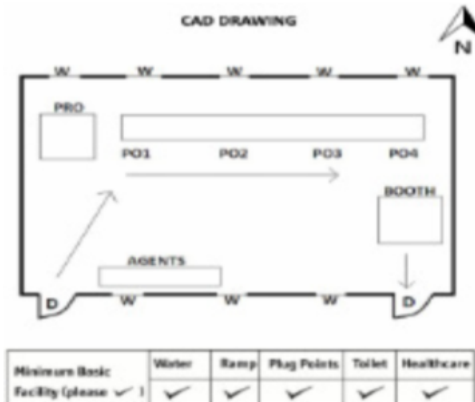

Cad View

Key MAP View