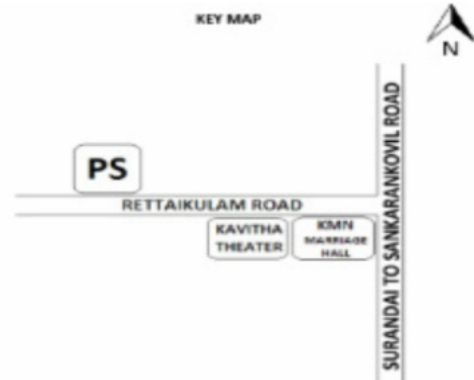

Cad View

Key MAP View