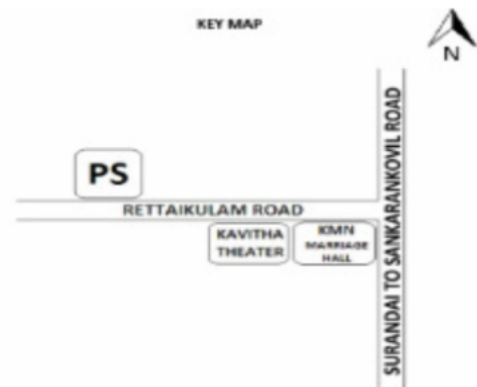

Cad View

Key MAP View