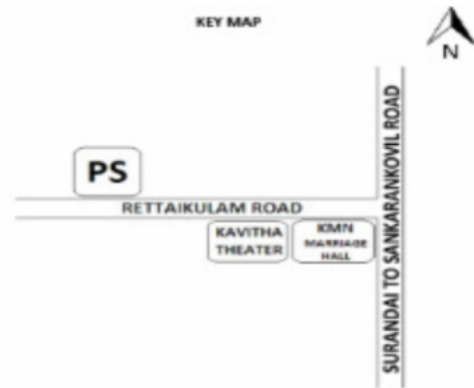

Key MAP View