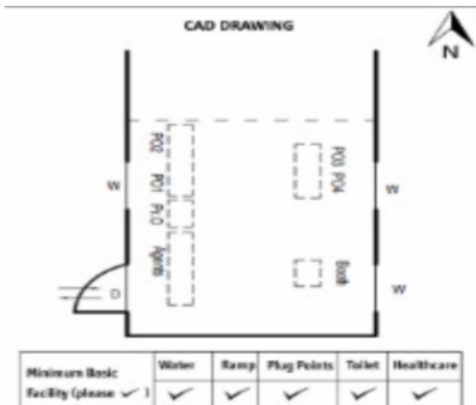

கையொப்பம்

Nazri Naksha

Google Map View

Polling Station Building Front View

Polling Station Front View

Cad View

Key MAP View

| | | |
|---|---|--|
| <p>S 1</p> <p>பெயர் : நந்தினி பா கணவர் பெயர்: பாலகிருஷ்ணன் வீட்டு எண் : 1-7-4 வயது : 28 பாலினம் : பெண்</p> <p>XRQ2635746</p> <p>Photo is available</p> | <p>2</p> <p>பெயர் : விஜயகுமார் தந்தை பெயர்: முத்துமாலை வீட்டு எண் : 1/6,17.9 வயது : 40 பாலினம் : ஆண்</p> <p>XRQ0164079</p> <p>Photo is available</p> | <p>3</p> <p>பெயர் : பீட்டர்ரத்தினகுமார் தந்தை பெயர்: கனகராஜ் வீட்டு எண் : 7-18 வயது : 37 பாலினம் : ஆண்</p> <p>XRQ0164400</p> <p>Photo is available</p> |
| <p>4</p> <p>பெயர் : உமையபார்வதி கணவர் பெயர்: பரமசிவம் வீட்டு எண் : 7-50 வயது : 51 பாலினம் : பெண்</p> <p>XRQ0164491</p> <p>Photo is available</p> | <p>5</p> <p>பெயர் : சமுத்திரபாண்டி தந்தை பெயர்: வேல்சாமி வீட்டு எண் : 7-63A வயது : 55 பாலினம் : ஆண்</p> <p>XRQ0164509</p> <p>Photo is available</p> | <p>6</p> <p>பெயர் : ஈஸ்வரி தந்தை பெயர்: சமுத்திரபாண்டி வீட்டு எண் : 7-63A வயது : 52 பாலினம் : பெண்</p> <p>XRQ0165498</p> <p>Photo is available</p> |
| <p>7</p> <p>பெயர் : கவிதா கணவர் பெயர்: முருகன் வீட்டு எண் : 7-71 வயது : 39 பாலினம் : பெண்</p> <p>XRQ0164848</p> <p>Photo is available</p> | <p>8</p> <p>பெயர் : சங்கர் தந்தை பெயர்: தங்கராஜ் வீட்டு எண் : 7-72 வயது : 53 பாலினம் : ஆண்</p> <p>XRQ0164640</p> <p>Photo is available</p> | <p>9</p> <p>பெயர் : மல்லிகா கணவர் பெயர்: சங்கர் வீட்டு எண் : 7-72 வயது : 51 பாலினம் : பெண்</p> <p>XRQ0164624</p> <p>Photo is available</p> |
| <p>10</p> <p>பெயர் : சுதாலெட்சுமி கணவர் பெயர்: செல்வகுமார் வீட்டு எண் : 7-75 வயது : 42 பாலினம் : பெண்</p> <p>XRQ0165589</p> <p>Photo is available</p> | <p>11</p> <p>பெயர் : முருகன் தந்தை பெயர்: வேல்மயில் வீட்டு எண் : 7-85 வயது : 56 பாலினம் : ஆண்</p> <p>XRQ0164301</p> <p>Photo is available</p> | <p>12</p> <p>பெயர் : பொன்வெங்கடேஷ் தந்தை பெயர்: மனோகரன் வீட்டு எண் : 7-99 வயது : 36 பாலினம் : ஆண்</p> <p>XRQ0165464</p> <p>Photo is available</p> |
| <p>13</p> <p>பெயர் : பாலகுருசாமி தந்தை பெயர்: அழகுமுத்து வீட்டு எண் : 7-140 வயது : 68 பாலினம் : ஆண்</p> <p>XRQ0164962</p> <p>Photo is available</p> | <p>14</p> <p>பெயர் : முத்துகுமார் தந்தை பெயர்: பாலகுருசாமி வீட்டு எண் : 7-140 வயது : 36 பாலினம் : ஆண்</p> <p>XRQ0164954</p> <p>Photo is available</p> | <p>15</p> <p>பெயர் : மூர்த்தி தந்தை பெயர்: அருணாசலநாதர் வீட்டு எண் : 7-145 வயது : 41 பாலினம் : ஆண்</p> <p>XRQ0165027</p> <p>Photo is available</p> |
| <p>16</p> <p>பெயர் : பெரியசாமி தந்தை பெயர்: கடற்கரை வீட்டு எண் : 7-147 வயது : 49 பாலினம் : ஆண்</p> <p>XRQ0165175</p> <p>Photo is available</p> | <p>17</p> <p>பெயர் : அண்ணாமலைசெல்வம் தந்தை பெயர்: அருணாசலம் வீட்டு எண் : 7-172 வயது : 47 பாலினம் : ஆண்</p> <p>XRQ0164749</p> <p>Photo is available</p> | <p>18</p> <p>பெயர் : ஜேம்ஸ்சாலமோன்ஞானராஜ் தந்தை பெயர்: பால்ராஜ் வீட்டு எண் : 7-219 வயது : 53 பாலினம் : ஆண்</p> <p>XRQ0164061</p> <p>Photo is available</p> |
| <p>19</p> <p>பெயர் : முத்துசாமி தந்தை பெயர்: செல்லசாமி வீட்டு எண் : 7-251 வயது : 71 பாலினம் : ஆண்</p> <p>XRQ0163949</p> <p>Photo is available</p> | <p>20</p> <p>பெயர் : சரஸ்வதி கணவர் பெயர்: முத்துசாமி வீட்டு எண் : 7-251 வயது : 70 பாலினம் : பெண்</p> <p>XRQ0163931</p> <p>Photo is available</p> | <p>21</p> <p>பெயர் : சுப்பிரமணியன் தந்தை பெயர்: முத்துசாமி வீட்டு எண் : 7-251 வயது : 41 பாலினம் : ஆண்</p> <p>XRQ0164418</p> <p>Photo is available</p> |
| <p>S 22</p> <p>பெயர் : சவரிமுத்து தந்தை பெயர்: இன்னாசிமுத்து வீட்டு எண் : 7-279 வயது : 68 பாலினம் : ஆண்</p> <p>XRQ0165647</p> <p>Photo is available</p> | <p>23</p> <p>பெயர் : சரவணகுமார் தந்தை பெயர்: சிங்கத்துரைநாடார் வீட்டு எண் : 7-282 வயது : 52 பாலினம் : ஆண்</p> <p>XRQ0165522</p> <p>Photo is available</p> | <p>24</p> <p>பெயர் : தங்கம் கணவர் பெயர்: சரவணகுமார் வீட்டு எண் : 7-282 வயது : 50 பாலினம் : பெண்</p> <p>XRQ0165183</p> <p>Photo is available</p> |
| <p>25</p> <p>பெயர் : காசிப்பாண்டியணன் தாயின் பெயர்: ரஞ்சிதம் வீட்டு எண் : 7-294 வயது : 66 பாலினம் : ஆண்</p> <p>XRQ0164889</p> <p>Photo is available</p> | <p>26</p> <p>பெயர் : சீமாட்டி தந்தை பெயர்: காசிப்பாண்டியன் வீட்டு எண் : 7-294 வயது : 61 பாலினம் : பெண்</p> <p>XRQ0164905</p> <p>Photo is available</p> | <p>27</p> <p>பெயர் : பிரவின்சிங் தந்தை பெயர்: காசிப்பாண்டியன் வீட்டு எண் : 7-294 வயது : 39 பாலினம் : ஆண்</p> <p>XRQ0164897</p> <p>Photo is available</p> |
| <p>28</p> <p>பெயர் : அண்ணாமலை கணவர் பெயர்: மாடக்கண்ணு வீட்டு எண் : 7-297 வயது : 83 பாலினம் : பெண்</p> <p>XRQ0164335</p> <p>Photo is available</p> | <p>29</p> <p>பெயர் : வேலாயுதம் தந்தை பெயர்: சேர்மகனி வீட்டு எண் : 7-298 வயது : 53 பாலினம் : ஆண்</p> <p>XRQ0165407</p> <p>Photo is available</p> | <p>30</p> <p>பெயர் : மாரியப்பன் தந்தை பெயர்: பெரியசாமி வீட்டு எண் : 7-352 வயது : 62 பாலினம் : ஆண்</p> <p>XRQ0164236</p> <p>Photo is available</p> |