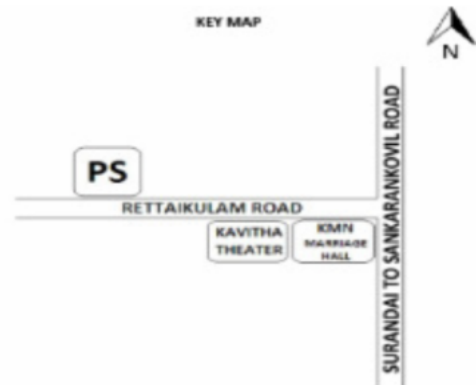

Key MAP View