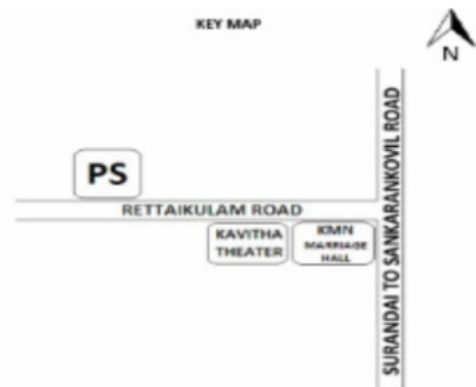

Key MAP View