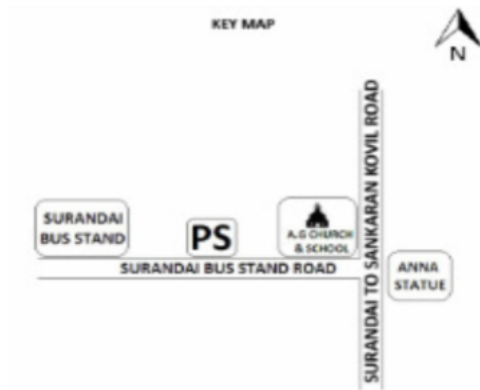

Key MAP View