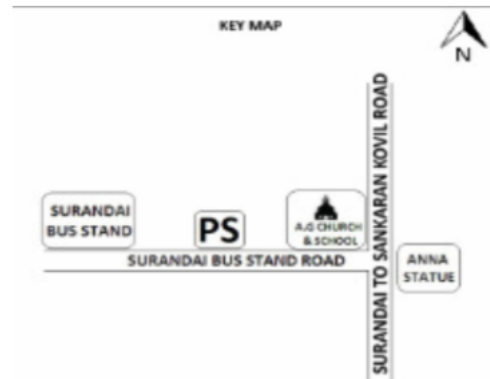

Cad View

Key MAP View