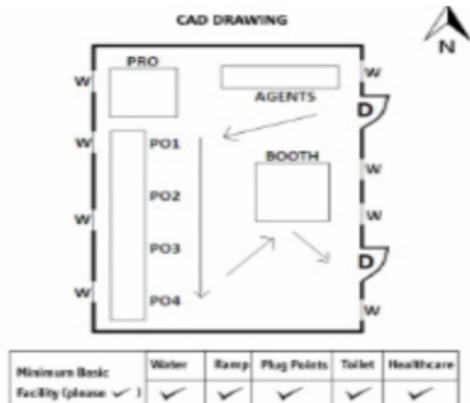

Google Map View

Polling Station Building Front View

Polling Station Front View

Cad View

Key MAP View

1 பெயர் : கிரிஸ்டோபர் தந்தை பெயர்: அருளப்பன் வீட்டு எண் : 2-2-22 வயது : 28 பாலினம் : ஆண்	XRQ2578805 Photo is available	2 பெயர் : அருளப்பன் வாயீல் தந்தை பெயர்: கிரிஸ்டோபர் வீட்டு எண் : 7-12-24B வயது : 66 பாலினம் : ஆண்	XRQ1121664 Photo is available	3 பெயர் : பாரிஷா கணவர் பெயர்: அப்துல் அஜீஸ் வீட்டு எண் : 9 (2) வயது : 56 பாலினம் : பெண்	XRQ2155414 Photo is available
4 பெயர் : அப்துல்அஜீஸ் தந்தை பெயர்: முகமதுஹனீபா வீட்டு எண் : 9 (3) வயது : 63 பாலினம் : ஆண்	JXL1422922 Photo is available	5 பெயர் : அமுதா கணவர் பெயர்: மோகன்ராஜ் வீட்டு எண் : 9-7-18 வயது : 52 பாலினம் : பெண்	XRQ1262914 Photo is available	6 பெயர் : ராம லெட்சுமி கணவர் பெயர்: செல்லப்பா வீட்டு எண் : 9-7-24 வயது : 73 பாலினம் : பெண்	XRQ1227495 Photo is available
7 பெயர் : பாலசுப்ரமணியன் செல்லப்பா தந்தை பெயர்: செல்லப்பா வீட்டு எண் : 9-7-24 வயது : 42 பாலினம் : ஆண்	XRQ2714525 Photo is available	8 பெயர் : சண்முகப்ரியா பா கணவர் பெயர்: பாலசுப்பிரமணியன் வீட்டு எண் : 9-7-24 வயது : 38 பாலினம் : பெண்	XRQ2714657 Photo is available	9 பெயர் : பிரதிப் தந்தை பெயர்: ராமலட்சுமணப்பெருமாள் வீட்டு எண் : 9-7-27 வயது : 27 பாலினம் : ஆண்	XRQ1328368 Photo is available
10 பெயர் : ஜெகதீஸ் தந்தை பெயர்: ராஜேந்திரன் வீட்டு எண் : 9-7-28 வயது : 53 பாலினம் : ஆண்	XRQ2154102 Photo is available	11 பெயர் : சித்ரா கணவர் பெயர்: ஜெகதீஸ் வீட்டு எண் : 9-7-28 வயது : 50 பாலினம் : பெண்	JXL2087690 Photo is available	12 பெயர் : சுந்தர விநாயகம் தந்தை பெயர்: கருப்பசாமி வீட்டு எண் : 9-7-32 வயது : 36 பாலினம் : ஆண்	XRQ0564955 Photo is available
13 பெயர் : சங்கர கோமதி தந்தை பெயர்: கருப்பசாமி வீட்டு எண் : 9-7-33/1 வயது : 24 பாலினம் : பெண்	XRQ2309672 Photo is available	14 பெயர் : சண்முக பிரியா கணவர் பெயர்: சுந்தர விநாயகம் வீட்டு எண் : 9/7/33/2 வயது : 29 பாலினம் : பெண்	XRQ2309276 Photo is available	15 பெயர் : கோமதி கணவர் பெயர்: ராமர் வீட்டு எண் : 9-7-38 வயது : 38 பாலினம் : பெண்	XRQ0883462 Photo is available
16 பெயர் : சண்முக சுந்தரம் தந்தை பெயர்: மணி வீட்டு எண் : 9/7/38/1 வயது : 23 பாலினம் : ஆண்	XRQ2416345 Photo is available	17 பெயர் : ம பிரதீபா ம சபிரதீபா தந்தை பெயர்: ச. மணி வீட்டு எண் : 9-7-38(1) வயது : 19 பாலினம் : பெண்	XRQ2737492 Photo is available	18 பெயர் : திருமலை முருகன் தந்தை பெயர்: கிருஷ்ணன் வீட்டு எண் : 9-7-40 வயது : 31 பாலினம் : ஆண்	XRQ1171602 Photo is available
19 பெயர் : மசூது தந்தை பெயர்: திவான்ஓலி வீட்டு எண் : 9-7-46-1 வயது : 47 பாலினம் : ஆண்	XRQ2154110 Photo is available	20 பெயர் : மீரா ஜாஸ்மீன் தாயின் பெயர்: திவான்பாத்திமா வீட்டு எண் : 9-7-46/1 வயது : 20 பாலினம் : பெண்	XRQ2659886 Photo is available	21 பெயர் : ஜீனத் பஷுரா தந்தை பெயர்: மசூது வீட்டு எண் : 9-7-46/2 வயது : 22 பாலினம் : பெண்	XRQ2534832 Photo is available
22 பெயர் : மாரிராஜ் தந்தை பெயர்: பரமசிவன் வீட்டு எண் : 9-7-48 (2) வயது : 42 பாலினம் : ஆண்	XRQ0159814 Photo is available	23 பெயர் : ஷாலிக் தந்தை பெயர்: மேத்தா வீட்டு எண் : 9/7/49 வயது : 23 பாலினம் : ஆண்	XRQ2416535 Photo is available	24 பெயர் : மே.ரிஸ்வானா தந்தை பெயர்: மேத்தா வீட்டு எண் : 9-7-49(2) வயது : 20 பாலினம் : பெண்	XRQ2728251 Photo is available
#2 25 பெயர் : தாஜ்நிஷா கணவர் பெயர்: தர்வீஸ் மைதீன் வீட்டு எண் : 9-7-51 வயது : 43 பாலினம் : பெண்	XRQ0852004 Photo is available	26 பெயர் : ஜான் விஷால் தந்தை பெயர்: அருள்ராஜ் வீட்டு எண் : 9-7-60 வயது : 28 பாலினம் : ஆண்	XRQ1227420 Photo is available	27 பெயர் : ஷீபா தந்தை பெயர்: அருள் ராஜ் வீட்டு எண் : 9-7-60 வயது : 25 பாலினம் : பெண்	XRQ1485390 Photo is available
28 பெயர் : அழகுராஜ் தந்தை பெயர்: அழகையா வீட்டு எண் : 9-7-118 வயது : 34 பாலினம் : ஆண்	XRQ0569277 Photo is available	29 பெயர் : லூர்து பிரதாப் தந்தை பெயர்: அந்தோணிச்சாமி வீட்டு எண் : 9-12-77 வயது : 41 பாலினம் : ஆண்	XRQ1171578 Photo is available	30 பெயர் : மாரியப்பன் தந்தை பெயர்: மாரியப்பன் வீட்டு எண் : 13-2-55 (1) வயது : 47 பாலினம் : ஆண்	XRQ0167320 Photo is available