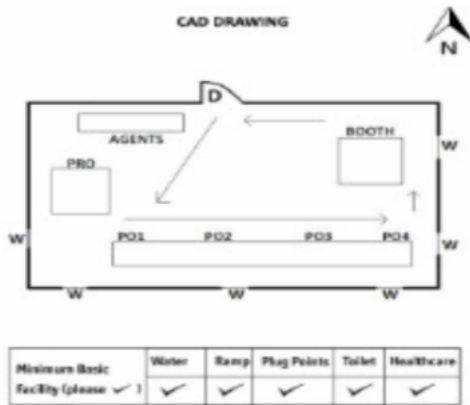

Google Map View

Polling Station Building Front View

Polling Station Front View

Cad View

Key MAP View

1 பெயர் : அழகேசன் தந்தை பெயர்: முருகையா வீட்டு எண் : 1-20 வயது : 35 பாலினம் : ஆண்	XRQ0168351 Photo is available	2 பெயர் : மூக்கம்மாள் கணவர் பெயர்: முத்தையா வீட்டு எண் : 1-70 வயது : 67 பாலினம் : பெண்	XRQ1171834 Photo is available	3 பெயர் : சிதம்பரம் கணவர் பெயர்: முருகேசன் வீட்டு எண் : 1-189 வயது : 44 பாலினம் : பெண்	XRQ0168369 Photo is available
# 4 பெயர் : இசக்கிராஜா தந்தை பெயர்: நயினார் வீட்டு எண் : 14-1-190 வயது : 38 பாலினம் : ஆண்	XRQ0169300 Photo is available	5 பெயர் : பார்வதி கணவர் பெயர்: பிச்சாண்டி வீட்டு எண் : 1-231-2 வயது : 53 பாலினம் : பெண்	XRQ0169128 Photo is available	6 பெயர் : செல்வி கணவர் பெயர்: காளியப்பன் வீட்டு எண் : 1-242 வயது : 48 பாலினம் : பெண்	XRQ0169003 Photo is available
7 பெயர் : வள்ளியில் தந்தை பெயர்: சுப்பிரமணியன் வீட்டு எண் : 1-258 வயது : 40 பாலினம் : பெண்	XRQ0169102 Photo is available	8 பெயர் : மணிக் குட்டி தந்தை பெயர்: சுடலைமுத்து வீட்டு எண் : 1-259 வயது : 52 பாலினம் : ஆண்	XRQ0168310 Photo is available	9 பெயர் : முருகேசன் தந்தை பெயர்: சிதம்பரம் வீட்டு எண் : 1-1892 வயது : 46 பாலினம் : ஆண்	XRQ0168294 Photo is available
10 பெயர் : பிரபாகரன் தந்தை பெயர்: அருமைக்கனி வீட்டு எண் : 4-121 வயது : 30 பாலினம் : பெண்	XRQ0991604 Photo is available	11 பெயர் : மாடசாமி தந்தை பெயர்: சுப்பையா வீட்டு எண் : 4-173 வயது : 33 பாலினம் : ஆண்	XRQ2416394 Photo is available	12 பெயர் : சிரஞ்சிவி தந்தை பெயர்: செல்வராஜ் வீட்டு எண் : 4-176 வயது : 29 பாலினம் : ஆண்	XRQ1171826 Photo is available
13 பெயர் : விஜயா தந்தை பெயர்: பரமசிவத்தேவர் வீட்டு எண் : 7-4-1 வயது : 36 பாலினம் : பெண்	XRQ0399469 Photo is available	#2 14 பெயர் : ர. ராமலட்சுமி தாயின் பெயர்: ரெகுஇராமன் வீட்டு எண் : 7-7-40 வயது : 43 பாலினம் : பெண்	XRQ0852590 Photo is available	15 பெயர் : ராம் குமார் தந்தை பெயர்: ரகுராமன் வீட்டு எண் : 7/7/40 வயது : 24 பாலினம் : பெண்	XRQ2383420 Photo is available
16 பெயர் : மா மணிகண்டன் தந்தை பெயர்: மாரியப்பன் வீட்டு எண் : 7-9-22 வயது : 28 பாலினம் : ஆண்	XRQ1263037 Photo is available	17 பெயர் : ராமசுப்பிரமணியன் தந்தை பெயர்: சுப்பையா வீட்டு எண் : 9-2-11 வயது : 68 பாலினம் : ஆண்	XRQ0413690 Photo is available	18 பெயர் : சிவனம்மாள் கணவர் பெயர்: அழகுசுந்தரம் வீட்டு எண் : 9-2-257 வயது : 48 பாலினம் : பெண்	XRQ0399410 Photo is available
19 பெயர் : சுடலி தந்தை பெயர்: கோவிந்தன் வீட்டு எண் : 10-1-15 வயது : 34 பாலினம் : பெண்	XRQ0413732 Photo is available	20 பெயர் : சுடலை தந்தை பெயர்: மாடசாமி வீட்டு எண் : 10-5-13 வயது : 51 பாலினம் : ஆண்	XRQ1454859 Photo is available	21 பெயர் : இசக்கி தந்தை பெயர்: வேலாயுதம் வீட்டு எண் : 10-5-13 வயது : 43 பாலினம் : பெண்	XRQ2329530 Photo is available
22 பெயர் : மாலதி தந்தை பெயர்: அழகுசுந்தரம் வீட்டு எண் : 10-5-14 வயது : 29 பாலினம் : பெண்	XRQ1122001 Photo is available	23 பெயர் : தனலெட்சுமி கணவர் பெயர்: பரமசிவம் வீட்டு எண் : 10-5-16 வயது : 32 பாலினம் : பெண்	XRQ1227792 Photo is available	24 பெயர் : முருகம்மாள் தந்தை பெயர்: சீனிப்பாண்டியன் வீட்டு எண் : 10-5-18 வயது : 45 பாலினம் : பெண்	XRQ0261446 Photo is available
25 பெயர் : விஜயா கணவர் பெயர்: மாரியப்பன் வீட்டு எண் : 10-5-19 வயது : 49 பாலினம் : பெண்	XRQ2383164 Photo is available	26 பெயர் : செல்வராஜ் தந்தை பெயர்: பண்டாரச்சாமி வீட்டு எண் : 10-5-21 வயது : 29 பாலினம் : ஆண்	XRQ1122233 Photo is available	27 பெயர் : மரகதவள்ளி கணவர் பெயர்: இளங்கோ வீட்டு எண் : 10-05-28 வயது : 38 பாலினம் : பெண்	XRQ2315760 Photo is available
28 பெயர் : அழகையா தந்தை பெயர்: சண்முகவேல் வீட்டு எண் : 10-5-28 வயது : 28 பாலினம் : ஆண்	XRQ1370808 Photo is available	29 பெயர் : மாயகிரீஷாந் தந்தை பெயர்: மாரியப்பன் வீட்டு எண் : 10-5-31-1 வயது : 23 பாலினம் : ஆண்	XRQ2382968 Photo is available	30 பெயர் : ஹரீஷ்ராம் தந்தை பெயர்: ஆறுமுகம் வீட்டு எண் : 10-5-33 (3) வயது : 25 பாலினம் : ஆண்	XRQ2312098 Photo is available