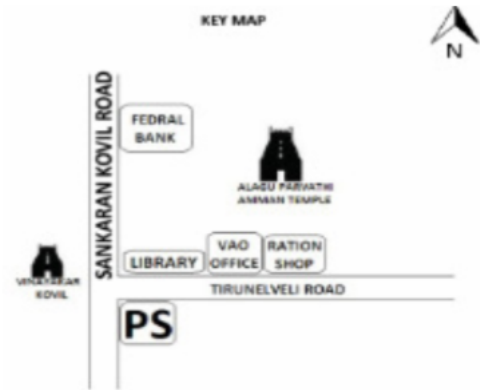

Cad View

Key MAP View