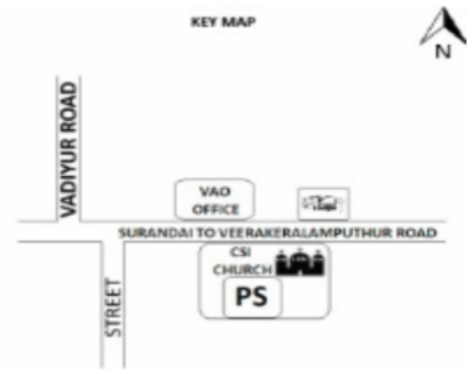

Cad View

Key MAP View