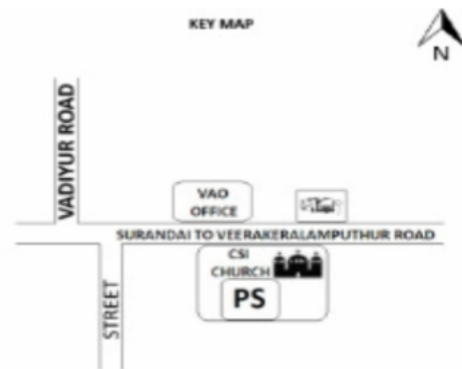

Google Map View

Polling Station Building Front View

Polling Station Front View

Cad View

Key MAP View

1 பெயர் : கணேசன் தந்தை பெயர்: கருப்பசாமி வீட்டு எண் : 1-56 வயது : 38 பாலினம் : ஆண்	XRQ0173435 Photo is available	2 பெயர் : பார்வதி கணவர் பெயர்: சுடலைமாடன் வீட்டு எண் : 3 வயது : 68 பாலினம் : பெண்	XRQ2204444 Photo is available	3 பெயர் : மகேஷ்வரி தந்தை பெயர்: கண்ணன் வீட்டு எண் : 3-4-65 வயது : 28 பாலினம் : பெண்	XRQ1263789 Photo is available
4 பெயர் : செல்வக்குமார் தந்தை பெயர்: சுடலைமாடன் வீட்டு எண் : 3-7-3 வயது : 37 பாலினம் : ஆண்	XRQ0855981 Photo is available	5 பெயர் : சாந்தி கி தந்தை பெயர்: கிருஷ்ணன் ச வீட்டு எண் : 4-1-2 வயது : 41 பாலினம் : பெண்	XRQ1485291 Photo is available	6 பெயர் : சுப்புலட்சுமி ப தந்தை பெயர்: பத்மநாபன் வீட்டு எண் : 4-1-2 வயது : 21 பாலினம் : பெண்	XRQ2788578 Photo is available
7 பெயர் : சுரேஷ் தந்தை பெயர்: சுடலைமாடன் வீட்டு எண் : 4-1-3 வயது : 40 பாலினம் : ஆண்	XRQ0174524 Photo is available	8 பெயர் : கலைச்செல்வி கணவர் பெயர்: சுரேஷ் வீட்டு எண் : 4-1-3 வயது : 33 பாலினம் : பெண்	XRQ1401389 Photo is available	9 பெயர் : வசந்தி தந்தை பெயர்: முருகன் வீட்டு எண் : 4-1-5 வயது : 37 பாலினம் : பெண்	XRQ0173427 Photo is available
10 பெயர் : சிவவேல் தந்தை பெயர்: சிவனு பாண்டி வீட்டு எண் : 4-1-6-1 வயது : 29 பாலினம் : ஆண்	XRQ1123918 Photo is available	11 பெயர் : கார்த்திக் குமார் தந்தை பெயர்: கணபதி வீட்டு எண் : 4-1-11 வயது : 25 பாலினம் : ஆண்	XRQ2385961 Photo is available	12 பெயர் : கார்த்திகா தந்தை பெயர்: கணேசன் வீட்டு எண் : 4-1-15 வயது : 30 பாலினம் : பெண்	XRQ0995258 Photo is available
13 பெயர் : கார்த்திக் தந்தை பெயர்: கணேசன் வீட்டு எண் : 4-1-15 வயது : 25 பாலினம் : ஆண்	XRQ2385920 Photo is available	14 பெயர் : அருணாசலம் தந்தை பெயர்: வேல் மயில் வீட்டு எண் : 4-1-33 வயது : 34 பாலினம் : ஆண்	XRQ0739169 Photo is available	15 பெயர் : மகேஷ் கணவர் பெயர்: கணேசன் வீட்டு எண் : 4-1-56 வயது : 33 பாலினம் : பெண்	XRQ1285311 Photo is available
16 பெயர் : ஆல்வா செல்வ பென்ஸி தந்தை பெயர்: கிறிஸ்டோபர் பால்ராஜ் வீட்டு எண் : 4-1-82 வயது : 30 பாலினம் : பெண்	XRQ1046366 Photo is available	17 பெயர் : சாந்தாமணி கணவர் பெயர்: ஆபிராகாம் வீட்டு எண் : 4-2-9 வயது : 46 பாலினம் : பெண்	XRQ0855395 Photo is available	18 பெயர் : மகாலட்சுமி கணவர் பெயர்: நவீன்குமார் வீட்டு எண் : 4/2/18(3) வயது : 29 பாலினம் : பெண்	XRQ2579951 Photo is available
19 பெயர் : அங்கப்பன் தந்தை பெயர்: ராமசாமி வீட்டு எண் : 4-5-17 வயது : 50 பாலினம் : ஆண்	XRQ2630713 Photo is available	20 பெயர் : வெண்ணிலா கணவர் பெயர்: பார்த்தசாரதி வீட்டு எண் : 6-3-1 வயது : 39 பாலினம் : பெண்	XRQ1123835 Photo is available	21 பெயர் : கதிரவன் தந்தை பெயர்: சாமி வீட்டு எண் : 6-3-2 வயது : 29 பாலினம் : ஆண்	XRQ1123785 Photo is available
# 22 பெயர் : தர்மா தந்தை பெயர்: முருகன் வீட்டு எண் : 6-3-3 வயது : 28 பாலினம் : ஆண்	XRQ1229475 Photo is available	23 பெயர் : மீனா தந்தை பெயர்: பாக்கிய ராஜ் வீட்டு எண் : 6-3-14 வயது : 30 பாலினம் : பெண்	XRQ1123801 Photo is available	24 பெயர் : தனலட்சுமி தந்தை பெயர்: துரைமுருகன் வீட்டு எண் : 6 3 20 1 வயது : 22 பாலினம் : பெண்	XRQ2498186 Photo is available
25 பெயர் : வடுவம்மாள் தந்தை பெயர்: முத்து வீட்டு எண் : 6-3-21 வயது : 42 பாலினம் : பெண்	XRQ1123843 Photo is available	26 பெயர் : தனு தந்தை பெயர்: கந்தசாமி வீட்டு எண் : 6-3-61 வயது : 23 பாலினம் : பெண்	XRQ2385987 Photo is available	27 பெயர் : ஜயப்பன் தந்தை பெயர்: செல்வ ராஜ் வீட்டு எண் : 6-3-67 வயது : 29 பாலினம் : ஆண்	XRQ1123793 Photo is available
28 பெயர் : ஷாலினி தந்தை பெயர்: சமுத்திர பாண்டி வீட்டு எண் : 6-3-84-1 வயது : 25 பாலினம் : ஆண்	XRQ2369809 Photo is available	29 பெயர் : சங்கவி தந்தை பெயர்: சமுத்திரபாண்டி வீட்டு எண் : 6-3-84-4 வயது : 27 பாலினம் : ஆண்	XRQ2369825 Photo is available	30 பெயர் : ப.அனீதா தந்தை பெயர்: பரமசிவன் வீட்டு எண் : 6 3 88 வயது : 23 பாலினம் : பெண்	XRQ2498210 Photo is available