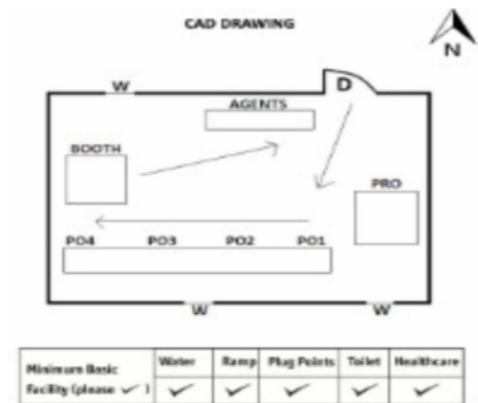

Google Map View

Polling Station Building Front View

Polling Station Front View

Cad View

Key MAP View

1 பெயர் : கணேசன் தந்தை பெயர்: கருப்பசாமி வீட்டு எண் : 1-56 வயது : 38 பாலினம் : ஆண்	XRQ0173435 Photo is available	2 பெயர் : பார்வதி கணவர் பெயர்: சுடலைமாடன் வீட்டு எண் : 3 வயது : 68 பாலினம் : பெண்	XRQ2204444 Photo is available	3 பெயர் : மகேஷ்வரி தந்தை பெயர்: கண்ணன் வீட்டு எண் : 3-4-65 வயது : 28 பாலினம் : பெண்	XRQ1263789 Photo is available
4 பெயர் : செல்வக்குமார் தந்தை பெயர்: சுடலைமாடன் வீட்டு எண் : 3-7-3 வயது : 37 பாலினம் : ஆண்	XRQ0855981 Photo is available	5 பெயர் : சாந்தி கி தந்தை பெயர்: கிருஷ்ணன் ச வீட்டு எண் : 4-1-2 வயது : 41 பாலினம் : பெண்	XRQ1485291 Photo is available	6 பெயர் : சுப்புலட்சுமி ப தந்தை பெயர்: பத்மநாபன் வீட்டு எண் : 4-1-2 வயது : 21 பாலினம் : பெண்	XRQ2788578 Photo is available
7 பெயர் : சுரேஷ் தந்தை பெயர்: சுடலைமாடன் வீட்டு எண் : 4-1-3 வயது : 40 பாலினம் : ஆண்	XRQ0174524 Photo is available	8 பெயர் : கலைச்செல்வி கணவர் பெயர்: சுரேஷ் வீட்டு எண் : 4-1-3 வயது : 33 பாலினம் : பெண்	XRQ1401389 Photo is available	9 பெயர் : வசந்தி தந்தை பெயர்: முருகன் வீட்டு எண் : 4-1-5 வயது : 37 பாலினம் : பெண்	XRQ0173427 Photo is available
10 பெயர் : சிவவேல் தந்தை பெயர்: சிவனு பாண்டி வீட்டு எண் : 4-1-6-1 வயது : 29 பாலினம் : ஆண்	XRQ1123918 Photo is available	11 பெயர் : கார்த்திக் குமார் தந்தை பெயர்: கணபதி வீட்டு எண் : 4-1-11 வயது : 25 பாலினம் : ஆண்	XRQ2385961 Photo is available	12 பெயர் : கார்த்திகா தந்தை பெயர்: கணேசன் வீட்டு எண் : 4-1-15 வயது : 30 பாலினம் : பெண்	XRQ0995258 Photo is available
13 பெயர் : கார்த்திக் தந்தை பெயர்: கணேசன் வீட்டு எண் : 4-1-15 வயது : 25 பாலினம் : ஆண்	XRQ2385920 Photo is available	14 பெயர் : அருணாசலம் தந்தை பெயர்: வேல் மயில் வீட்டு எண் : 4-1-33 வயது : 34 பாலினம் : ஆண்	XRQ0739169 Photo is available	15 பெயர் : மகேஷ் கணவர் பெயர்: கணேசன் வீட்டு எண் : 4-1-56 வயது : 33 பாலினம் : பெண்	XRQ1285311 Photo is available
16 பெயர் : ஆல்வா செல்வ பென்ஸி தந்தை பெயர்: கிறிஸ்டோபர் பால்ராஜ் வீட்டு எண் : 4-1-82 வயது : 30 பாலினம் : பெண்	XRQ1046366 Photo is available	17 பெயர் : சாந்தாமணி கணவர் பெயர்: ஆபிராகாம் வீட்டு எண் : 4-2-9 வயது : 46 பாலினம் : பெண்	XRQ0855395 Photo is available	18 பெயர் : மகாலட்சுமி கணவர் பெயர்: நவீன்குமார் வீட்டு எண் : 4/2/18(3) வயது : 29 பாலினம் : பெண்	XRQ2579951 Photo is available
19 பெயர் : அங்கப்பன் தந்தை பெயர்: ராமசாமி வீட்டு எண் : 4-5-17 வயது : 50 பாலினம் : ஆண்	XRQ2630713 Photo is available	20 பெயர் : வெண்ணிலா கணவர் பெயர்: பார்த்தசாரதி வீட்டு எண் : 6-3-1 வயது : 39 பாலினம் : பெண்	XRQ1123835 Photo is available	21 பெயர் : கதிரவன் தந்தை பெயர்: சாமி வீட்டு எண் : 6-3-2 வயது : 29 பாலினம் : ஆண்	XRQ1123785 Photo is available
# 22 பெயர் : தர்மா தந்தை பெயர்: முருகன் வீட்டு எண் : 6-3-3 வயது : 28 பாலினம் : ஆண்	XRQ1229475 Photo is available	23 பெயர் : மீனா தந்தை பெயர்: பாக்கிய ராஜ் வீட்டு எண் : 6-3-14 வயது : 30 பாலினம் : பெண்	XRQ1123801 Photo is available	24 பெயர் : தனலட்சுமி தந்தை பெயர்: துரைமுருகன் வீட்டு எண் : 6 3 20 1 வயது : 22 பாலினம் : பெண்	XRQ2498186 Photo is available
25 பெயர் : வடுவம்மாள் தந்தை பெயர்: முத்து வீட்டு எண் : 6-3-21 வயது : 42 பாலினம் : பெண்	XRQ1123843 Photo is available	26 பெயர் : தனு தந்தை பெயர்: கந்தசாமி வீட்டு எண் : 6-3-61 வயது : 23 பாலினம் : பெண்	XRQ2385987 Photo is available	27 பெயர் : ஜயப்பன் தந்தை பெயர்: செல்வ ராஜ் வீட்டு எண் : 6-3-67 வயது : 29 பாலினம் : ஆண்	XRQ1123793 Photo is available
28 பெயர் : ஷாலினி தந்தை பெயர்: சமுத்திர பாண்டி வீட்டு எண் : 6-3-84-1 வயது : 25 பாலினம் : ஆண்	XRQ2369809 Photo is available	29 பெயர் : சங்கவி தந்தை பெயர்: சமுத்திரபாண்டி வீட்டு எண் : 6-3-84-4 வயது : 27 பாலினம் : ஆண்	XRQ2369825 Photo is available	30 பெயர் : ப.அனீதா தந்தை பெயர்: பரமசிவன் வீட்டு எண் : 6 3 88 வயது : 23 பாலினம் : பெண்	XRQ2498210 Photo is available