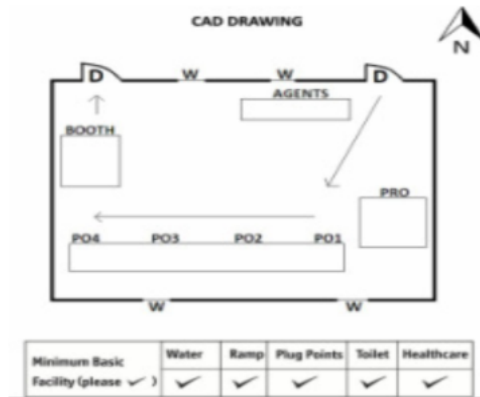

Google Map View

Polling Station Building Front View

Polling Station Front View

Cad View

Key MAP View

1 பெயர் : காந்திமதி கணவர் பெயர் : தங்கராஜ் வீட்டு எண் : 3 வயது : 55 பாலினம் : பெண்	XRQ2206563 Photo is available	2 பெயர் : முருகன் தந்தை பெயர் : மாடசாமி வீட்டு எண் : 4 வயது : 57 பாலினம் : ஆண்	XRQ2206571 Photo is available	3 பெயர் : சமதி கணவர் பெயர் : முருகன் வீட்டு எண் : 4 வயது : 49 பாலினம் : பெண்	JXL2139376 Photo is available
4 பெயர் : காளி ஈஸ்வரன் ரா ராஜா தந்தை பெயர் : ராஜா ராஜா வீட்டு எண் : 4-1-114 வயது : 20 பாலினம் : ஆண்	XRQ2700540 Photo is available	5 பெயர் : ராஜேந்திரன் தந்தை பெயர் : மாடசாமி வீட்டு எண் : 4-2-3 (1) வயது : 71 பாலினம் : ஆண்	XRQ1396076 Photo is available	6 பெயர் : வள்ளியம்மாள் கணவர் பெயர் : ராஜேந்திரன் வீட்டு எண் : 4-2-3 (1) வயது : 64 பாலினம் : பெண்	XRQ1396118 Photo is available
7 பெயர் : கார்த்திகா தந்தை பெயர் : முருகன் வீட்டு எண் : 4-2-4 வயது : 26 பாலினம் : பெண்	XRQ1454230 Photo is available	8 பெயர் : மகாதேவி தந்தை பெயர் : முருகன் வீட்டு எண் : 4/2/4 வயது : 22 பாலினம் : பெண்	XRQ2580827 Photo is available	9 பெயர் : காளிராஜா தந்தை பெயர் : வெள்ளைபாண்டி வீட்டு எண் : 4-2-5-7 வயது : 38 பாலினம் : ஆண்	XRQ0401448 Photo is available
# 10 பெயர் : வள்ளிநாயகம் மா தந்தை பெயர் : மாரிமுத்து வீட்டு எண் : 1/41 வயது : 37 பாலினம் : ஆண்	XRQ0173617 Photo is available	11 பெயர் : மாரிச்செல்வம் தந்தை பெயர் : ராஜசேகர் வீட்டு எண் : 4-2-12 வயது : 28 பாலினம் : ஆண்	XRQ1229525 Photo is available	12 பெயர் : பிரசாந்த் தந்தை பெயர் : சமுத்திரம் வீட்டு எண் : 4-2-13 வயது : 34 பாலினம் : ஆண்	XRQ0995316 Photo is available
13 பெயர் : இந்துமதி சூ தந்தை பெயர் : சூஸ் வீட்டு எண் : 4-2-17 வயது : 19 பாலினம் : பெண்	XRQ2762540 Photo is available	14 பெயர் : நவின்குமார் தந்தை பெயர் : சங்கர நயினார் வீட்டு எண் : 4-2-18 வயது : 35 பாலினம் : ஆண்	XRQ0263368 Photo is available	15 பெயர் : மதுபாலா தந்தை பெயர் : சங்கரநயினார் வீட்டு எண் : 4-2-18 வயது : 29 பாலினம் : பெண்	XRQ1123991 Photo is available
16 பெயர் : மாரியப்பன் தந்தை பெயர் : திருமலை நாடார் வீட்டு எண் : 4-2-18-1 வயது : 51 பாலினம் : ஆண்	XRQ2206589 Photo is available	17 பெயர் : மதுபாலா க தந்தை பெயர் : கதிரவன் வீட்டு எண் : 4-2-21 வயது : 28 பாலினம் : பெண்	XRQ1229517 Photo is available	18 பெயர் : தினேஷ் வருண் தந்தை பெயர் : கதிரவன் வீட்டு எண் : 4-2-21 வயது : 26 பாலினம் : ஆண்	XRQ1454255 Photo is available
19 பெயர் : மாரியம்மாள் கணவர் பெயர் : கார்த்திகைகுமார் வீட்டு எண் : 4-2-29 வயது : 40 பாலினம் : பெண்	XRQ0173294 Photo is available	20 பெயர் : பார்வதி கணவர் பெயர் : வெள்ளப்பாண்டி வீட்டு எண் : 5 வயது : 71 பாலினம் : பெண்	XRQ2206605 Photo is available	21 பெயர் : பொதுஅரசன் தந்தை பெயர் : அன்பழகன் வீட்டு எண் : 5-2-36/1 வயது : 28 பாலினம் : ஆண்	XRQ2770360 Photo is available
22 பெயர் : பரதன் தந்தை பெயர் : மாடசாமி வீட்டு எண் : 6 வயது : 62 பாலினம் : ஆண்	JXL2140127 Photo is available	23 பெயர் : ராணி தந்தை பெயர் : பரதன் வீட்டு எண் : 6 வயது : 54 பாலினம் : பெண்	JXL2139657 Photo is available	24 பெயர் : மதி தந்தை பெயர் : மாடசாமி வீட்டு எண் : 6-1-32 வயது : 47 பாலினம் : ஆண்	XRQ0855957 Photo is available
25 பெயர் : அஜீத்குமார் தந்தை பெயர் : ஈஸ்வரன் வீட்டு எண் : 6-6-3 வயது : 24 பாலினம் : ஆண்	XRQ2382265 Photo is available	26 பெயர் : சபாஷ் தந்தை பெயர் : முருகன் வீட்டு எண் : 6-6-10 வயது : 28 பாலினம் : ஆண்	XRQ2306330 Photo is available	27 பெயர் : முத்துப்பிரியா கணவர் பெயர் : சி.மகேஷ் வீட்டு எண் : 6 6 10 வயது : 27 பாலினம் : பெண்	XRQ2498764 Photo is available
28 பெயர் : ஜெ.சுவேதா தந்தை பெயர் : ச.ஜெயராமன் வீட்டு எண் : 6 6 40 1 வயது : 22 பாலினம் : பெண்	XRQ2498756 Photo is available	29 பெயர் : ம.அனசிந்துஜா தந்தை பெயர் : மாரியப்பன் வீட்டு எண் : 6 7 23 1 வயது : 22 பாலினம் : பெண்	XRQ2498772 Photo is available	30 பெயர் : ச.காவியா ஆனந்தி தந்தை பெயர் : சண்முகவேல் வீட்டு எண் : 6 8 7 வயது : 22 பாலினம் : பெண்	XRQ2498731 Photo is available