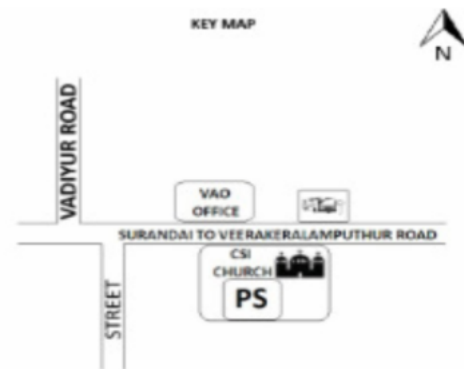

Google Map View

Polling Station Building Front View

Polling Station Front View

Cad View

Key MAP View

1	XRQ2233054	பெயர் : பால்ராஜ் தந்தை பெயர்: பொன்னையா வீட்டு எண் : 1 வயது : 83 பாலினம் : ஆண்	Photo is available	2	XRQ2233062	பெயர் : டேவிட்பொன்றாஜ் தந்தை பெயர்: சாமுவேல் வீட்டு எண் : 1 வயது : 64 பாலினம் : ஆண்	Photo is available	3	XRQ2233070	பெயர் : விஜயகமலா கணவர் பெயர்: டேவிட்பொன்றாஜ் வீட்டு எண் : 1 வயது : 56 பாலினம் : பெண்	Photo is available
4	XRQ0176594	பெயர் : எஸ்தர்ராணி தந்தை பெயர்: இம்மாணுவேல்பிரான்ஸ்ராஜா வீட்டு எண் : 2-1-8 வயது : 45 பாலினம் : பெண்	Photo is available	5	XRQ2233088	பெயர் : சாமுவேல்செல்லத்துரை தந்தை பெயர்: மாசிலாமணி வீட்டு எண் : 2-2 வயது : 61 பாலினம் : ஆண்	Photo is available	6	JXL1372259	பெயர் : குழந்தைதிரேஸ் கணவர் பெயர்: சாமுவேல் வீட்டு எண் : 2-2 வயது : 56 பாலினம் : பெண்	Photo is available
7	XRQ2681211	பெயர் : சரவணன் மு தந்தை பெயர்: முத்தையா வீட்டு எண் : 2/2-13 வயது : 43 பாலினம் : ஆண்	Photo is available	8	XRQ1329804	பெயர் : இம்மாணுவேல் டைட்ஸ் தந்தை பெயர்: ஜான் வெஸ்லி வீட்டு எண் : 2-3-1-3 வயது : 27 பாலினம் : ஆண்	Photo is available	9	XRQ0857102	பெயர் : ஜெபசுபிதா கணவர் பெயர்: தேவதாஸ் சாமுவேல் வீட்டு எண் : 2-3-2 வயது : 37 பாலினம் : பெண்	Photo is available
10	XRQ1349661	பெயர் : பெல்வின் தந்தை பெயர்: சாமுவேல் வீட்டு எண் : 2-3-2 வயது : 28 பாலினம் : ஆண்	Photo is available	11	XRQ0856773	பெயர் : பென்சி தந்தை பெயர்: சாமுவேல் செல்லத்துரை வீட்டு எண் : 2-3-2-2 வயது : 33 பாலினம் : பெண்	Photo is available	12	XRQ0404376	பெயர் : அருள் ராஜ் வேதநாயகம் தந்தை பெயர்: ஆசீர்வாதம் வீட்டு எண் : 2-3-4 வயது : 36 பாலினம் : ஆண்	Photo is available
13	XRQ2778173	பெயர் : கிளட்சன் தந்தை பெயர்: செல்வராஜ் வீட்டு எண் : 2-3-5(1) வயது : 19 பாலினம் : ஆண்	Photo is available	14	XRQ2690899	பெயர் : செல்வ கேத்ரின் செ தந்தை பெயர்: செல்வராஜ் வீட்டு எண் : 2-3-5/2 வயது : 20 பாலினம் : பெண்	Photo is available	15	XRQ0740738	பெயர் : பூமணி கணவர் பெயர்: தேவ ராஜ் வீட்டு எண் : 2-3-7 வயது : 74 பாலினம் : பெண்	Photo is available
16	XRQ2382984	பெயர் : வின்கில்பா தந்தை பெயர்: தர்மராஜ் வீட்டு எண் : 2-3-8(1) வயது : 23 பாலினம் : பெண்	Photo is available	17	XRQ2769487	பெயர் : சார்லஸ் தந்தை பெயர்: சாமுவேல் வெற்றி வீட்டு எண் : 2-3-8(6) வயது : 19 பாலினம் : ஆண்	Photo is available	18	XRQ1269109	பெயர் : செளந்தர் ஜென்சன் தந்தை பெயர்: ஞானராஜ் வீட்டு எண் : 2-3-11 வயது : 28 பாலினம் : ஆண்	Photo is available
19	XRQ1400365	பெயர் : வில்லியம் காட்வின தந்தை பெயர்: ஞானராஜ் வீட்டு எண் : 2-3-11 வயது : 26 பாலினம் : ஆண்	Photo is available	20	XRQ2510162	பெயர் : ஜேசன் அற்புதராஜ் தந்தை பெயர்: டேவிட் ஜான் வீட்டு எண் : 2/3/11 (1) வயது : 25 பாலினம் : ஆண்	Photo is available	21	XRQ2441053	பெயர் : ஜெபின் தந்தை பெயர்: டேவிட்ஜான் வீட்டு எண் : 2-3-11 (1) வயது : 24 பாலினம் : ஆண்	Photo is available
22	XRQ1329762	பெயர் : கலாமெட்டில்பா -- கணவர் பெயர்: பீட்டர் நவமணி எஸ்நாத் வீட்டு எண் : 2-3-12 வயது : 52 பாலினம் : பெண்	Photo is available	23	XRQ2510121	பெயர் : பீட்டர்ராஜ் தந்தை பெயர்: டேனியல் இசக் வீட்டு எண் : 2/3/13 வயது : 23 பாலினம் : ஆண்	Photo is available	24	XRQ2734754	பெயர் : ரஞ்சு கணவர் பெயர்: டேனியல் ஐசக் வீட்டு எண் : 2-3-13(1) வயது : 45 பாலினம் : பெண்	Photo is available
25	XRQ1124601	பெயர் : சமுத்திரக்கனி கணவர் பெயர்: சாமுவேல் ராஜ் வீட்டு எண் : 2-3-14 வயது : 48 பாலினம் : பெண்	Photo is available	26	XRQ1046895	பெயர் : சாம் ஜெயராஜ் தந்தை பெயர்: ஜெயராஜ் வீட்டு எண் : 2-3-14-1 வயது : 30 பாலினம் : ஆண்	Photo is available	27	XRQ1124619	பெயர் : சாமுவேல் ராஜ் தந்தை பெயர்: முத்தையா வீட்டு எண் : 2-3-14-2 வயது : 55 பாலினம் : ஆண்	Photo is available
28	XRQ2233096	பெயர் : ஜெயமணி கணவர் பெயர்: தேவதாசன்பொன்னையா வீட்டு எண் : 2-3-16 வயது : 62 பாலினம் : பெண்	Photo is available	29	XRQ0740910	பெயர் : வேத பிரபா பொன்றாஜ் தந்தை பெயர்: தேவதாசன் பொன்னையா வீட்டு எண் : 2-3-16 வயது : 33 பாலினம் : ஆண்	Photo is available	30	XRQ0996454	பெயர் : டெல்சியா கணவர் பெயர்: டேவிட் பிளஸ்ஸி வீட்டு எண் : 2-3-16 வயது : 29 பாலினம் : பெண்	Photo is available