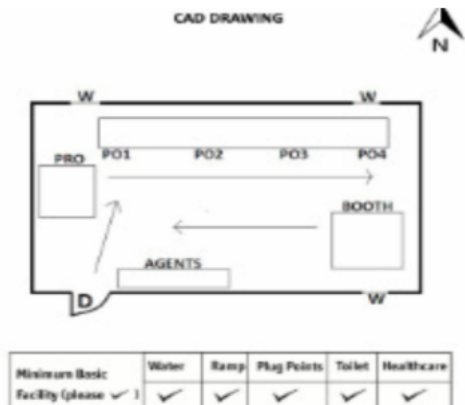

Cad View

Key MAP View