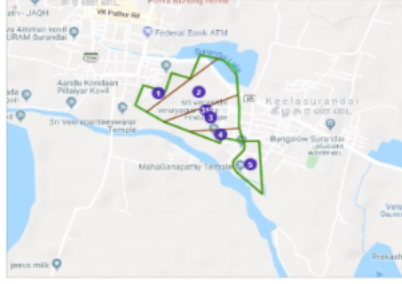

**3. வாக்குச் சாவடியின் விவரங்கள்**

<p><b>வாக்குச் சாவடியின் எண் மற்றும் பெயர் :</b></p> <p>347 - பேரன் புருக் மேல்நிலைப்பள்ளி வடக்கு கட்டிடம்,மேற்குப்பகுதி,அறை எண் 12,பங்களாசுரண்டை.</p> <p><b>வாக்குச் சாவடியின் முகவரி :</b></p> <p>பேரன் புருக் மேல்நிலைப் பள்ளி,, பங்களா சுரண்டை</p>	<p style="text-align: center;"><b>வாக்குச் சாவடியின் வகைப்பாடு (ஆண்/பெண்/பொது)</b></p> <p style="text-align: center;"><b>துணை வாக்குச் சாவடிகளின் எண்ணிக்கை :</b></p>	<p>பொது</p> <p style="font-size: 24px;">0</p>
--	---	---

Google Map View

Polling Station Building Front View

Polling Station Front View

Cad View

Key MAP View