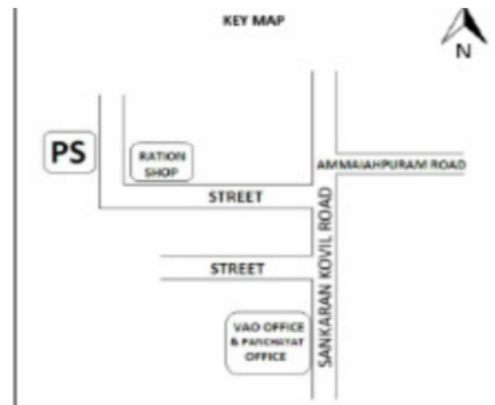

Cad View

Key MAP View