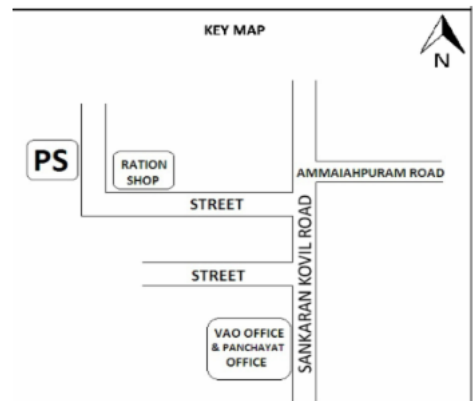

Cad View

Key MAP View